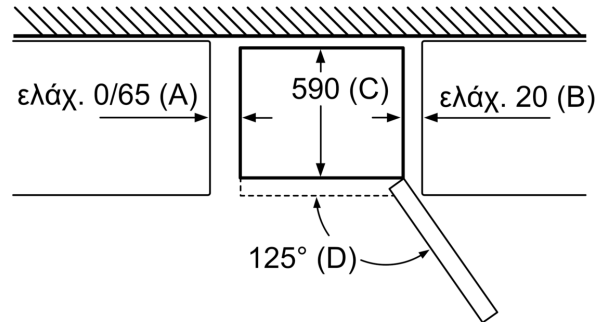

Διαστάσεις Συσσκευής

- Διαστάσεις συσκευής ΥxΠxΒ: 203x60x66 cm

**Σειρά 4, Ελεύθερος
ψυγιοκαταψύκτης, 203 x 60 cm,
Brushed steel anti-fingerprint
KGN397LEQ**

Όνομασία συσκευής	a	b	c	d	e	f	g
KGN39/KGF39 (εσωτερική λαβή)	2030	600	660	590	600	1210	660
KGN39/KGF39 (εξωτερική λαβή)	2030	600	660	590	640	1210	700

Τεχνικά στοιχεία	
a	Ύψος
b	Πλάτος
c	Βάθος με κλειστή πόρτα, χωρίς λαβή
d	Βάθος ντουλαπιού
e	Πλάτος σε μια κατά 90° ανοιχτή πόρτα
f	Βάθος με ανοιχτή πόρτα
g	Βάθος με κλειστή πόρτα, με λαβή

Διαστάσεις σε mm

Όνομασία συσκευής	A	B	C	D
KGN33, 36, 39, 46, 49	0/65	20	590	125
KGF39, 49	0/65	20	590	125

Διάσταση A:

Στα μοντέλα με κάθετες ενσωματωμένες λαβές, για ένα εύκολο άνοιγμα είναι απαραίτητη μια ελάχιστη απόσταση από 65 mm.

Διαστάσεις σε mm

Εάν τοποθετηθεί η συσκευή απευθείας σ' έναν τοίχο, μπορούν να τραβηχτούν εντελώς έξω όλα τα συρτάρια.

* Με και χωρίς εξωτερική λαβή.