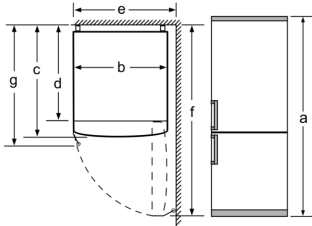

Στην κατάψυξη

- SuperFreezing με αυτόματη απενεργοποίηση
- Varío Zone – αφαιρούμενα ράφια από γυαλί ασφαλείας για έξτρα χώρο
- 3 συρτάρια αποθήκευσης
- Ικανότητα Κατάψυξης σε 24 ώρες : 10 κιλό
- Αυτονομία σε περίπτωση διακοπής ρεύματος: 12 h ώρες

Διαστάσεις Συσσκευής

- Διαστάσεις συσκευής ΥxΠxΒ: 203x60x66 cm

**Σειρά 4, Ελεύθερος
ψυγιοκαταψύκτης, 203 x 60 cm,
Brushed steel anti-fingerprint
KGN397LEQ**

Όνομασία συσκευής	a	b	c	d	e	f	g
KGN39/KGF39 (εσωτερική λαβή)	2030	600	660	590	600	1210	660
KGN39/KGF39 (εξωτερική λαβή)	2030	600	660	590	640	1210	700

Τεχνικά στοιχεία	
a	Ύψος
b	Πλάτος
c	Βάθος με κλειστή πόρτα, χωρίς λαβή
d	Βάθος ντουλαπιού
e	Πλάτος σε μια κατά 90° ανοιχτή πόρτα
f	Βάθος με ανοιχτή πόρτα
g	Βάθος με κλειστή πόρτα, με λαβή

Διαστάσεις σε mm

Όνομασία συσκευής	A	B	C	D
KGN33, 36, 39, 46, 49	0/65	20	590	125
KGF39, 49	0/65	20	590	125

Διάσταση A:

Στα μοντέλα με κάθετες ενσωματωμένες λαβές, για ένα εύκολο άνοιγμα είναι απαραίτητη μια ελάχιστη απόσταση από 65 mm.