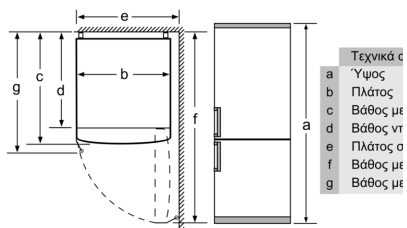

**Στην κατάψυξη**

- SuperFreezing με αυτόματη απενεργοποίηση
- 3 συρτάρια αποθήκευσης
- Varío Zone – αφαιρούμενα ράφια από γυαλί ασφαλείας για έξτρα χώρο
- Ικανότητα Κατάψυξης σε 24 ώρες : 10 κιλό
- Αυτονομία σε περίπτωση διακοπής ρεύματος: 12 h ώρες

**Διαστάσεις Συσκευής**

- Διαστάσεις συσκευής ΥxΠxΒ: 203x60x66 cm

**Σειρά 4, Ελεύθερος  
ψυγιοκαταψύκτης, 203 x 60 cm,  
Brushed steel anti-fingerprint  
KGN397IEQ**

Όνομασία συσκευής	a	b
KGN39/KGF39 (εσωτερική λαβή)	2030	600
KGN39/KGF39 (εξωτερική λαβή)	2030	600

Όνομασία συσκευής	A
KGN33, 36, 39, 46, 49	0/65
KGF39, 49	0/65

Διάσταση A:  
Στα μοντέλα με κάθετες ενσωμα  
για ένα εύκολο άνοιγμα είναι απ  
ελάχιστη απόσταση από 65 mm

Δ

Εάν τοποθετηθεί η συσκευή α  
σ' έναν τοίχο, μπορούν να τρε  
εντελώς έξω όλα τα συρτάρια.  
\* Με και χωρίς εξωτερική λαβή