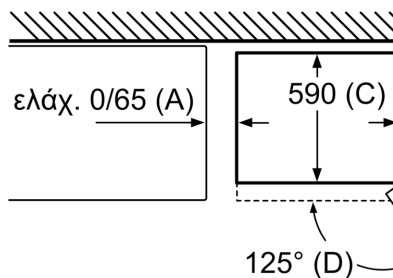

**Διαστάσεις Συσκευής**

- Διαστάσεις συσκευής ΥxΠxΒ: 203x60x66 cm

**Σειρά 4, Ελεύθερος  
ψυγιοκαταψύκτης, 203 x 60 cm,  
Brushed steel anti-fingerprint  
KGN397IEQ**

Όνομασία συσκευής	a	b
KGN39/KGF39 (εσωτερική λαβή)	2030	600
KGN39/KGF39 (εξωτερική λαβή)	2030	600