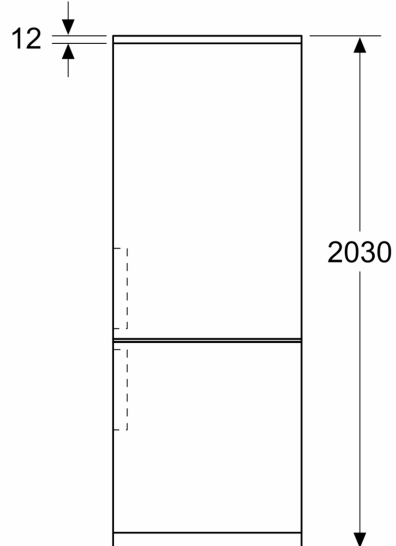

Freshness System

- Ποδαράκια μεταβλητού ύψους μπροστά και ροδάκια πίσω
- Τάση 220 - 240 V

Εξαρτήματα:

- Με βάση τα αποτελέσματα του τυπικού τεστ 25 ωρών. Η πραγματική κατανάλωση εξαρτάται από τη χρήση/θέση της συσκευής.

Περιβάλλον και ασφάλεια:

Εγκατάσταση:

**Σειρά 4, Ελεύθερος
ψυγειοκαταψύκτης, 203 x 60 cm,
Black brushed steel anti-fingerprint
KGN392XCF**

Διαστάσεις σε mm

Διαστάσεις σε mm

Διαστάσεις σε mm