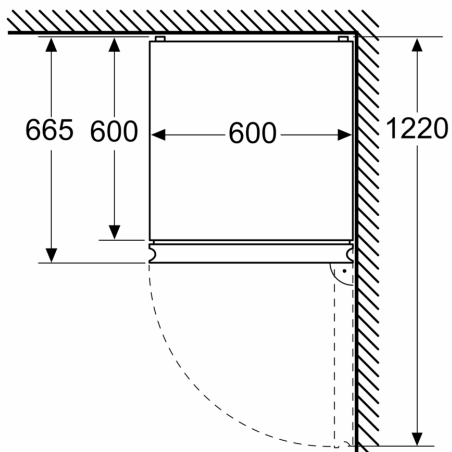

Freshness System

- Ποδαράκια μεταβλητού ύψους μπροστά και ροδάκια πίσω
- Τάση 220 - 240 V

Εξαρτήματα:

- Με βάση τα αποτελέσματα του τυπικού τεστ 25 ωρών. Η πραγματική κατανάλωση εξαρτάται από τη χρήση/θέση της συσκευής.

Περιβάλλον και ασφάλεια:

Εγκατάσταση:

**Σειρά 4, Ελεύθερος
ψυγειοκαταψύκτης, 203 x 60 cm,
Black brushed steel anti-fingerprint
KGN392XCF**

Διαστάσεις σε mm

Διαστάσεις σε mm

Διαστάσεις σε mm