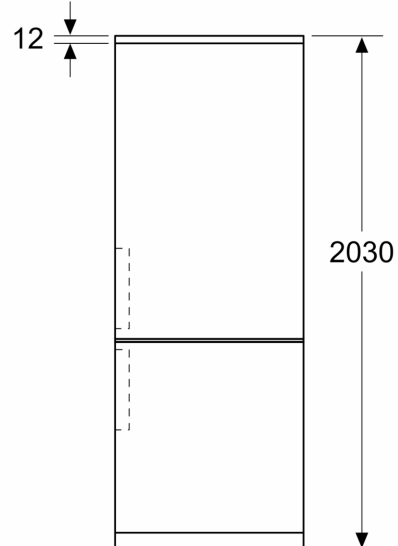

### **Διαστάσεις Συσκευής**

- Διαστάσεις συσκευής ΥχΠxB: 203x60x66.5 cm

**Σειρά 4, Ελεύθερος  
ψυγειοκαταψύκτης, 203 x 60 cm,  
Metal Look  
KGN392LDF**

Διαστάσεις σε mm

Διαστάσεις σε mm

Διαστάσεις σε mm