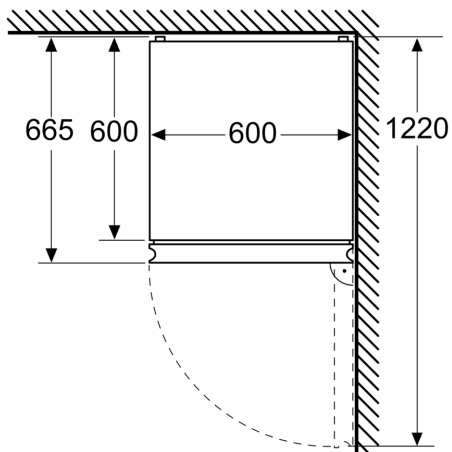

### **Διαστάσεις Συσκευής**

- Διαστάσεις συσκευής ΥχΠxB: 203x60x66.5 cm

**Σειρά 4, Ελεύθερος  
ψυγειοκαταψύκτης, 203 x 60 cm,  
Metal Look  
KGN392LDF**

Διαστάσεις σε mm

Διαστάσεις σε mm

Διαστάσεις σε mm