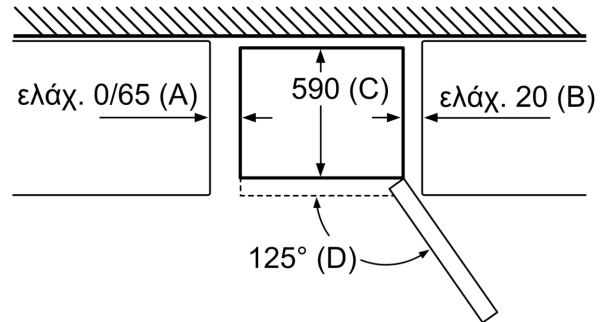

### **Διαστάσεις Συσκευής**

- Διαστάσεις συσκευής ΥxΠxΒ: 203x60x66 cm

**Σειρά 4, Ελεύθερος  
ψυγείοκαταψύκτης, 203 x 60 cm,  
Metal Look  
KGN392LDC**

Όνομασία συσκευής	a	b	c	d	e	f	g
KGN39/KGF39 (εσωτερική λαβή)	2030	600	660	590	600	1210	660
KGN39/KGF39 (εξωτερική λαβή)	2030	600	660	590	640	1210	700

Τεχνικά στοιχεία	
a	Ύψος
b	Πλάτος
c	Βάθος με κλειστή πόρτα, χωρίς λαβή
d	Βάθος ντουλαπιού
e	Πλάτος σε μια κατά 90° ανοιχτή πόρτα
f	Βάθος με ανοιχτή πόρτα
g	Βάθος με κλειστή πόρτα, με λαβή

Διαστάσεις σε mm

Όνομασία συσκευής	A	B	C	D
KGN33, 36, 39, 46, 49	0/65	20	590	125
KGF39, 49	0/65	20	590	125

Διάσταση A:

Στα μοντέλα με κάθετες ενσωματωμένες λαβές, για ένα εύκολο άνοιγμα είναι απαραίτητη μια ελάχιστη απόσταση από 65 mm.

Διαστάσεις σε mm

Εάν τοποθετηθεί η συσκευή απευθείας σ' έναν τοίχο, μπορούν να τραβηχτούν εντελώς έξω όλα τα συρτάρια.

\* Με και χωρίς εξωτερική λαβή.