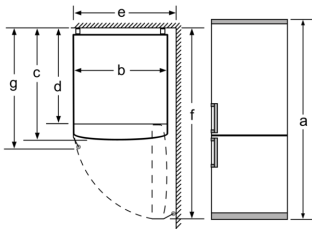

### **Διαστάσεις Συσκευής**

- Διαστάσεις συσκευής ΥxΠxΒ: 203x60x66 cm

**Σειρά 4, Ελεύθερος  
ψυγείοκαταψύκτης, 203 x 60 cm,  
Metal Look  
KGN392LDC**

Όνομασία συσκευής	a	b	c	d	e	f	g
KGN39/KGF39 (εσωτερική λαβή)	2030	600	660	590	600	1210	660
KGN39/KGF39 (εξωτερική λαβή)	2030	600	660	590	640	1210	700

Τεχνικά στοιχεία	
a	Ύψος
b	Πλάτος
c	Βάθος με κλειστή πόρτα, χωρίς λαβή
d	Βάθος ντουλαπιού
e	Πλάτος σε μια κατά 90° ανοιχτή πόρτα
f	Βάθος με ανοιχτή πόρτα
g	Βάθος με κλειστή πόρτα, με λαβή

Διαστάσεις σε mm