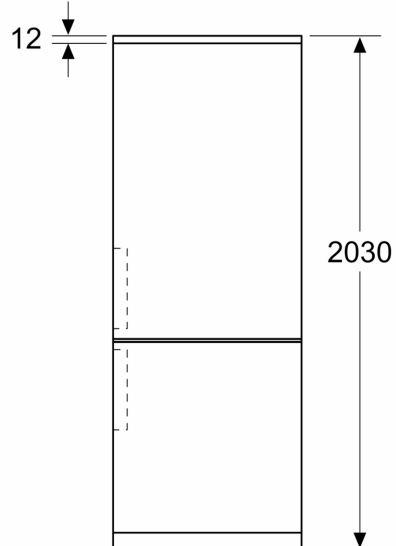

Τεχνικά στοιχεία

Ενεργειακή κλάση:	C
Μέση ετήσια κατανάλωση ενέργειας σε κιλοβατώρες ετησίως (kWh/a)	162 kWh/annum
Άθροισμα όγκων διαμερισμάτων κατάψυξης:	103 l
Άθροισμα όγκων διαμερισμάτων ψύξης:	260 l
Εκπομπές αερόφερτου ακουστικού θορύβου:	35 dB(A) re 1pW
Κατηγορία εκπομπών αερόφερτου ακουστικού θορύβου:	B
Εντοιχιζόμενη / Ελεύθερη:	Ελεύθερη συσκευή
Δυνατότητα επένδυσης πόρτας:	Μη διαθέσιμο
Ύψος:	2030 mm
Πλάτος:	600 mm
Βάθος:	665 mm
Καθαρό βάρος:	72.0 kg
Κωδικός EAN:	4242005338948
Ηλεκτρικό ρεύμα:	10 A
Φορά ανοίγματος πόρτας:	Δεξιά αντιστρέψιμος
Τάση:	220-240 V
Συχνότητα:	50 Hz
Μήκος καλωδίου ηλεκτρικής παροχής:	226 cm
Αριθμός συμπιεστών:	1
Αριθμός ανεξάρτητων συστημάτων ψύξης:	2
Εσωτερικός ανεμιστήρας:	Όχι
Αναστρέψιμη φορά πόρτας:	Ναι
Αριθμός ρυθμιζόμενων ραφιών στη συντήρηση:	3
Μπουκαλοθήκη:	Ναι
Σύστημα No Frost:	Ψυγείο και καταψύκτης
Τύπος εγκατάστασης:	Ελεύθερα

Στην κατάψυξη

- SuperFreezing με αυτόματη απενεργοποίηση
- Ικανότητα Κατάψυξης σε 24 ώρες : 10 κιλό
- Αυτονομία σε περίπτωση διακοπής ρεύματος: 15 h
- 3 συρτάρια αποθήκευσης

Διαστάσεις Συσκευής

- Διαστάσεις συσκευής ΥxΠxB: 203x60x66.5 cm

**Σειρά 4, Ελεύθερος
ψυγειοκαταψύκτης, 203 x 60 cm,
Metal Look
KGN392LCF**

Διαστάσεις σε mm

Διαστάσεις σε mm

Διαστάσεις σε mm