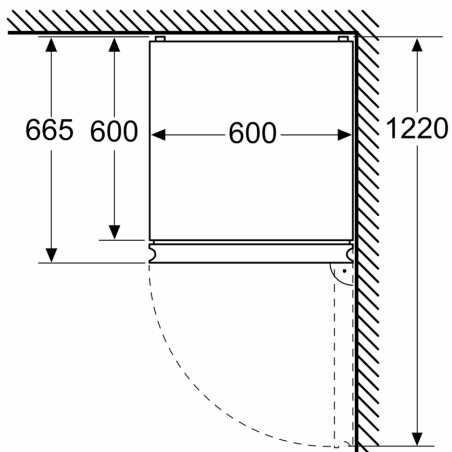

Στην κατάψυξη

- SuperFreezing με αυτόματη απενεργοποίηση
- Ικανότητα Κατάψυξης σε 24 ώρες : 10 κιλό
- Αυτονομία σε περίπτωση διακοπής ρεύματος: 15 h
- 3 συρτάρια αποθήκευσης

Διαστάσεις Συσκευής

- Διαστάσεις συσκευής ΥxΠxB: 203x60x66.5 cm

**Σειρά 4, Ελεύθερος
ψυγειοκαταψύκτης, 203 x 60 cm,
Metal Look
KGN392LCF**

Διαστάσεις σε mm

Διαστάσεις σε mm

Διαστάσεις σε mm