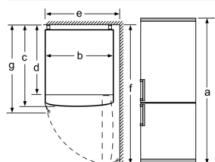

Περιγραφή
a) Ύψος
b) Πλάτος
c) Βάθος με κλειστή πόρτα, χωρίς λαβή
d) Βάθος ντουλαπιού
e) Πλάτος με μέχρι 90° ανοιχτή πόρτα
f) Βάθος με ανοιχτή πόρτα
g) Βάθος με κλειστή πόρτα, με λαβή

Διαστάσεις σε mm

Όνομασία συσκευής	a	b	c	d	e	f	g	h
KGN36 (Εσωτερική λαβή)	1860	600	660	590	600	1210	660	12
KGN36 (Εξωτερική λαβή)	1860	600	660	590	640	1210	700	12