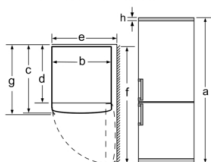

## Serie | 4, Ελεύθερος ψυγειοκαταψύκτης, 186 x 60 cm, ανοξείδωτη όψη KGN36VL35

Όνομασία συσκευής	a	b	c	d	e	f	g
KGN36 (Εσωτερική λαβή)	1860	600	660	590	600	1210	660
KGN36 (Εξωτερική λαβή)	1860	600	660	590	640	1210	700

Περιγραφή
a) Ύψος
b) Πλάτος
c) Βάθος με κλειστή πόρτα, χωρίς λαβή
d) Βάθος ντουλαπιού
e) Πλάτος με μέχρι 90° ανοιχτή πόρτα
f) Βάθος με ανοιχτή πόρτα
g) Βάθος με κλειστή πόρτα, με λαβή

Διαστάσεις σε mm

Όνομασία συσκευής	a	b	c	d	e	f	g	h
KGN36 (Εσωτερική λαβή)	1860	600	660	590	600	1210	660	12
KGN36 (Εξωτερική λαβή)	1860	600	660	590	640	1210	700	12

Περιγραφή
a) Ύψος
b) Πλάτος
c) Βάθος με κλειστή πόρτα χωρίς λαβή
d) Βάθος ντουλαπιού
e) Πλάτος με 90° ανοιχτή πόρτα
f) Βάθος με ανοιχτή πόρτα
g) Βάθος με κλειστή πόρτα με λαβή
h) Στοιμή αέρα για την τοποθέτηση σε εσοχή ή εντοιχισμένο ντουλάπι

Διαστάσεις σε mm