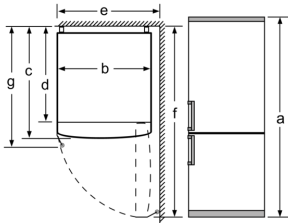

Στη συντήρηση

- 4 ράφια από γυαλί ασφαλείας, ρυθμιζόμενα σε ύψος: 3 αν.γρ. από τα οποία ρυθμίζονται σε ύψος
- MultiBox: διάφανο συρτάρι με κυματοειδή πυθμένα, ιδανικό για την διατήρηση φρέσκων φρούτων και λαχανικών
- 4 ράφια θύρας
- Εσωτερικός φωτισμός LED

- Διαστάσεις συσκευής ΥxΠxΒ: 186x60x66 cm

**Σειρά 2, Ελεύθερος
ψυγείοκαταψύκτης, 186 x 60 cm,
Λευκό
KGN36NWEA**

Όνομασία συσκευής	a	b	c	d	e	f	g
KGN36 (Εσωτερική λαβή)	1860	600	660	590	600	1210	660
KGN36 (Εξωτερική λαβή)	1860	600	660	590	640	1210	700

Προδιαγραφές
a Ύψος
b Πλάτος
c Βάθος με κλειστή πόρτα, χωρίς λαβή
d Βάθος ντουλαπιού
e Πλάτος με μέχρι 90° ανοιχτή πόρτα
f Βάθος με ανοιχτή πόρτα
g Βάθος με κλειστή πόρτα, με λαβή

Διαστάσεις σε mm

Όνομασία συσκευής	A	B	C	D
KGN33, 36, 39, 46, 49	0/65	20	590	125
KGF39, 49	0/65	20	590	125

Διάσταση A:

Στα μοντέλα με κάθετες ενσωματωμένες λαβές, για ένα εύκολο άνοιγμα είναι απαραίτητη μια ελάχιστη απόσταση από 65 mm.

Διαστάσεις σε mm