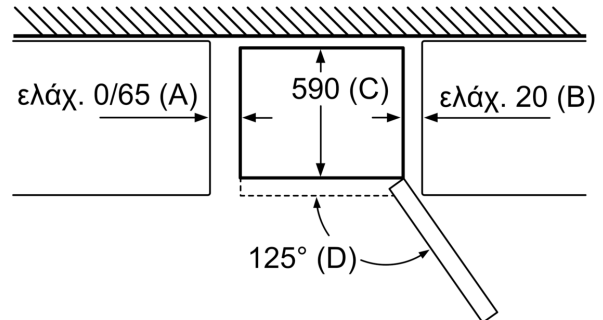

- Διαστάσεις συσκευής ΥxΠxΒ: 186x60x66 cm

**Σειρά 2, Ελεύθερος
ψυγείοκαταψύκτης, 186 x 60 cm,
Λευκό
KGN36NWEA**

Όνομασία συσκευής	a	b	c	d	e	f	g
KGN36 (Εσωτερική λαβή)	1860	600	660	590	600	1210	660
KGN36 (Εξωτερική λαβή)	1860	600	660	590	640	1210	700

Προδιαγραφές
a Ύψος
b Πλάτος
c Βάθος με κλειστή πόρτα, χωρίς λαβή
d Βάθος ντουλαπιού
e Πλάτος με μέχρι 90° ανοιχτή πόρτα
f Βάθος με ανοιχτή πόρτα
g Βάθος με κλειστή πόρτα, με λαβή

Διαστάσεις σε mm

Όνομασία συσκευής	A	B	C	D
KGN33, 36, 39, 46, 49	0/65	20	590	125
KGF39, 49	0/65	20	590	125

Διάσταση A:

Στα μοντέλα με κάθετες ενσωματωμένες λαβές, για ένα εύκολο άνοιγμα είναι απαραίτητη μια ελάχιστη απόσταση από 65 mm.

Διαστάσεις σε mm