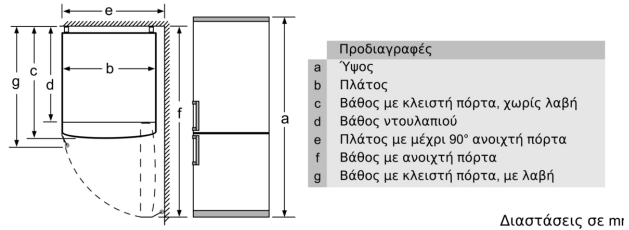

Όνομασία συσκευής	a	b	c	d	e	f	g
KGN36 (Εσωτερική λαβή)	1860	600	660	590	600	1210	660
KGN36 (Εξωτερική λαβή)	1860	600	660	590	640	1210	700