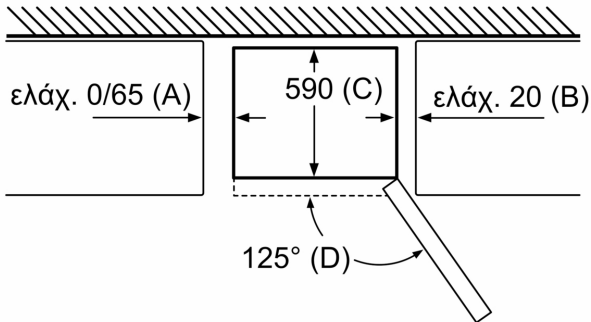

Όνομασία συσκευής	a	b	c	d	e	f	g
KGN36 (Εσωτερική λαβή)	1860	600	660	590	600	1210	660
KGN36 (Εξωτερική λαβή)	1860	600	660	590	640	1210	700