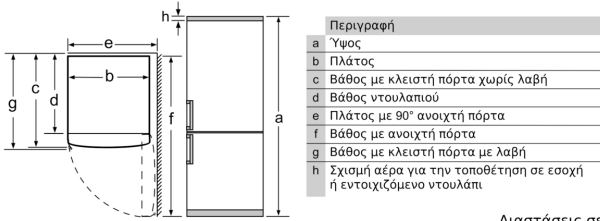

Στην κατάψυξη

- SuperFreezing στην κατάψυξη με αυτόματη απενεργοποίηση
- Varío Zone: αφαιρούμενα ράφια από γυαλί ασφαλείας για επιπλέον χώρο
- Ικανότητα Κατάψυξης σε 24 ώρες : 10 κιλό
- Αυτονομία σε περίπτωση διακοπής ρεύματος: 13 h
- 3 συρτάρια αποθήκευσης

Διαστάσεις Συσκευής

- Διαστάσεις συσκευής ΥxΠxΒ: 186x60x66 cm

**Σειρά 4, Ελεύθερος
ψυγιοκαταψύκτης, 186 x 60 cm,
Metal Look
KGN36MLEB**

Όνομασία συσκευής	a	b	c	d	e	f	g	h
KGN36 (Εσωτερική λαβή)	1860	600	660	590	600	1210	660	12
KGN36 (Εξωτερική λαβή)	1860	600	660	590	640	1210	700	12