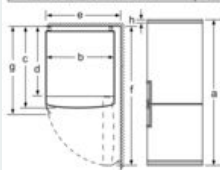

Διαστάσεις Συσκευής

- Διαστάσεις συσκευής ΥxΠxB: 193x70x80 cm

**iQ700, Ελεύθερος ψυγείοκαταψύκτης,
με γυάλινη πόρτα, 193 x 70 cm,
Μαύρο
KG56FSBDA**

Σχέδια διαστάσεων

Όνομασία συσκευής	a	b	c	d	e	f	g	h
KG56 (Εσωτερική λαβή)	1930	700	800	720	700	1450	800	12
KG56 (Εξωτερική λαβή)	1930	700	800	720	740	1450	840	12

- Περιγραφή
- a Ύψος
 - b Πλάτος
 - c Βάθος με κλειστή πόρτα χωρίς λαβή
 - d Βάθος ντουλαπιού
 - e Πλάτος με 90° ανοιχτή πόρτα
 - f Βάθος με ανοιχτή πόρτα
 - g Βάθος με κλειστή πόρτα με λαβή
 - h Σιμωτή σειρά για την τοποθέτηση σε εσοχή ή εντοιχισμένο ντουλάπι.

Διαστάσεις σε mm