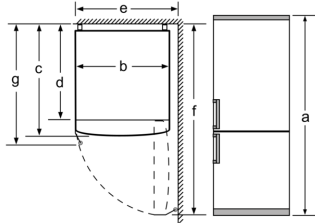

Στην κατάψυξη

- superFreezing με αυτόματη απενεργοποίηση
- 3 συρτάρια αποθήκευσης
- 1 θήκη για παγάκια
- Varío Zone – αφαιρούμενα ράφια από γυαλί ασφαλείας για έξτρα χώρο
- Ικανότητα Κατάψυξης σε 24 ώρες : 10 κιλό
- Αυτονομία σε περίπτωση διακοπής ρεύματος: 12 h ώρες

Διαστάσεις Συσκευής

- Διαστάσεις συσκευής ΥxΠxB: 203x60x66 cm

iQ300, Ελεύθερος ψυγιοκαταψύκτης, 203 x 60 cm, Brushed steel anti-fingerprint KG39NVIEC

Σχέδια διαστάσεων

Όνομασία συσκευής	a	b	c	d	e	f	g
KG39/KGF39 (εσωτερική λαβή)	2030	600	660	590	600	1210	660
KG39/KGF39 (εξωτερική λαβή)	2030	600	660	590	640	1210	700

Τεχνικά στοιχεία	
a	Ύψος
b	Πλάτος
c	Βάθος με κλειστή πόρτα, χωρίς λαβή
d	Βάθος ντουλαπιού
e	Πλάτος σε μια κατά 90° ανοιχτή πόρτα
f	Βάθος με ανοιχτή πόρτα
g	Βάθος με κλειστή πόρτα, με λαβή

Διαστάσεις σε mm

Όνομασία συσκευής	A	B	C	D
KG33, 36, 39, 46, 49	0/65	20	590	125
KGF39, 49	0/65	20	590	125

Διάσταση A:
Στα μοντέλα με κάθετες ενσωματωμένες λαβές, για ένα εύκολο άνοιγμα είναι απαραίτητη μια ελάχιστη απόσταση από 65 mm.