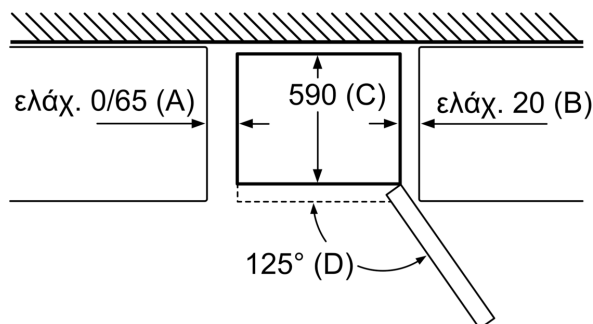

Διαστάσεις Συσκευής

- Διαστάσεις συσκευής ΥxΠxB: 203x60x66 cm

iQ300, Ελεύθερος ψυγιοκαταψύκτης, 203 x 60 cm, Brushed steel anti-fingerprint KG39NVIEC

Σχέδια διαστάσεων

Όνομασία συσκευής	a	b	c	d	e	f	g
KG39/KGF39 (εσωτερική λαβή)	2030	600	660	590	600	1210	660
KG39/KGF39 (εξωτερική λαβή)	2030	600	660	590	640	1210	700

Τεχνικά στοιχεία	
a	Ύψος
b	Πλάτος
c	Βάθος με κλειστή πόρτα, χωρίς λαβή
d	Βάθος ντουλαπιού
e	Πλάτος σε μια κατά 90° ανοιχτή πόρτα
f	Βάθος με ανοιχτή πόρτα
g	Βάθος με κλειστή πόρτα, με λαβή

Διαστάσεις σε mm

Όνομασία συσκευής	A	B	C	D
KG33, 36, 39, 46, 49	0/65	20	590	125
KGF39, 49	0/65	20	590	125

Διάσταση A:
Στα μοντέλα με κάθετες ενσωματωμένες λαβές, για ένα εύκολο άνοιγμα είναι απαραίτητη μια ελάχιστη απόσταση από 65 mm.

Διαστάσεις σε mm

Εάν τοποθετηθεί η συσκευή απευθείας σ' έναν τοίχο, μπορούν να τραβηχτούν εντελώς έξω όλα τα συρτάρια.
* Με και χωρίς εξωτερική λαβή.