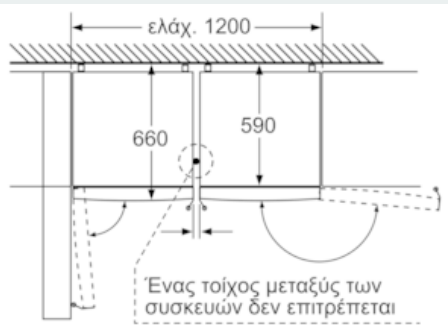

- Διαστάσεις συσκευής ΥxΠxB: 186x60x66 cm

**iQ300, Ελεύθερος ψυγείοκαταψύκτης,
186 x 60 cm, ανοξιδωτή όψη
KG36NXL45**

Σχέδια διαστάσεων

Όνομασία συσκευής	a	b	c	d	e	f	g	h
KG36 (Εσωτερική λαβή)	1860	600	660	590	600	1210	660	12
KG36 (Εξωτερική λαβή)	1860	600	660	590	640	1210	700	12

- Παραπομπή
- a) Ύψος
 - b) Πλάτος
 - c) Βάθος με κλειστή πόρτα χωρίς λαβή
 - d) Βάθος ντουλαπιού
 - e) Πλάτος με 90° αναγνής πόρτα
 - f) Βάθος με αναγνής πόρτα
 - g) Βάθος με κλειστή πόρτα με λαβή
 - h) Στοιμή αέρα για την τοποθέτηση σε καταγή ή εντοιχισμένο ντουλάκι

Διαστάσεις σε mm

Οι δύο απεικονιζόμενες συσκευές είναι πανομοιότυπες. (Με διαφορετικό αναστολέα πόρτας)
Διαστάσεις σε mm