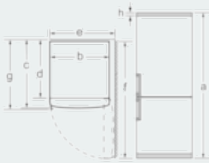

- Διαστάσεις συσκευής ΥxΠxB: 186x60x66 cm

**iQ300, Ελεύθερος ψυγείοκαταψύκτης,
186 x 60 cm, ανοξιδωτή όψη
KG36NXL45**

Σχέδια διαστάσεων

Όνομασία συσκευής	a	b	c	d	e	f	g	h
KG36 (Εσωτερική λαβή)	1860	600	660	590	600	1210	660	12
KG36 (Εξωτερική λαβή)	1860	600	660	590	640	1210	700	12