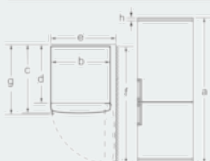

- Διαστάσεις συσκευής ΥxΠxB: 186x60x66 cm

ιQ300, Ελεύθερος ψυγείοκαταψύκτης, 186 x 60 cm, λευκό KG36NVW35

Σχέδια διαστάσεων

Όνομασία συσκευής	a	b	c	d	e	f	g	h
KG36 (Εσωτερική λαβή)	1860	600	660	590	600	1210	660	12
KG36 (Εξωτερική λαβή)	1860	600	660	590	640	1210	700	12