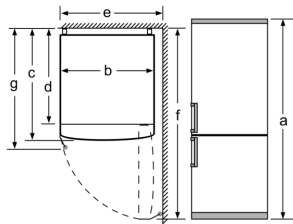

Στην κατάψυξη

- superFreezing με αυτόματη απενεργοποίηση
- 3 συρτάρια αποθήκευσης
- 1 θήκη για παγάκια
- Varío Zone – αφαιρούμενα ράφια από γυαλί ασφαλείας για έξτρα χώρο
- Ικανότητα Κατάψυξης σε 24 ώρες : 10 κιλό
- Αυτονομία σε περίπτωση διακοπής ρεύματος: 13 h ώρες

Διαστάσεις Συσκευής

- Διαστάσεις συσκευής ΥxΠxΒ: 186x60x66 cm

iQ300, Ελεύθερος ψυγιοκαταψύκτης, 186 x 60 cm, Brushed steel anti-fingerprint KG36N7IEQ

Σχέδια διαστάσεων

Όνομασία συσκευής	a	b	c	d	e	f	g
KG36 (Εσωτερική λαβή)	1860	600	660	590	600	1210	660
KG36 (Εξωτερική λαβή)	1860	600	660	590	640	1210	700

Προδιαγραφές
a Ύψος
b Πλάτος
c Βάθος με κλειστή πόρτα, χωρίς λαβή
d Βάθος ντουλαπιού
e Πλάτος με μέχρι 90° ανοιχτή πόρτα
f Βάθος με ανοιχτή πόρτα
g Βάθος με κλειστή πόρτα, με λαβή

Διαστάσεις σε mm

Όνομασία συσκευής	A	B	C	D
KG33, 36, 39, 46, 49	0/65	20	590	125
KGF39, 49	0/65	20	590	125

Διάσταση A:
Στα μοντέλα με κάθετες ενσωματωμένες λαβές, για ένα εύκολο άνοιγμα είναι απαραίτητη μια ελάχιστη απόσταση από 65 mm.

Διαστάσεις σε mm

Εάν τοποθετηθεί η συσκευή απευθείας σ' έναν τοίχο, μπορούν να τραβηχτούν εντελώς έξω όλα τα συρτάρια.
* Με και χωρίς εξωτερική λαβή.