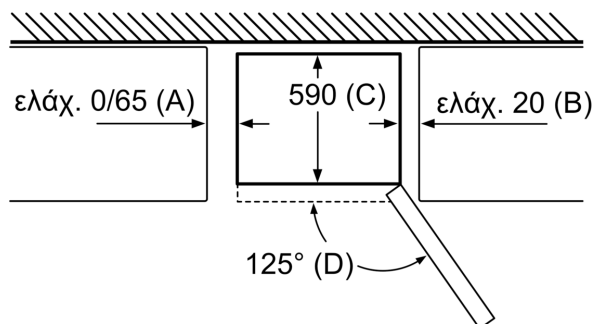

Διαστάσεις Συσκευής

- Διαστάσεις συσκευής ΥxΠxΒ: 186x60x66 cm

iQ300, Ελεύθερος ψυγιοκαταψύκτης, 186 x 60 cm, Brushed steel anti-fingerprint KG36N7IEQ

Σχέδια διαστάσεων

Όνομασία συσκευής	a	b	c	d	e	f	g
KG36 (Εσωτερική λαβή)	1860	600	660	590	600	1210	660
KG36 (Εξωτερική λαβή)	1860	600	660	590	640	1210	700

Προδιαγραφές
a Ύψος
b Πλάτος
c Βάθος με κλειστή πόρτα, χωρίς λαβή
d Βάθος ντουλαπιού
e Πλάτος με μέχρι 90° ανοιχτή πόρτα
f Βάθος με ανοιχτή πόρτα
g Βάθος με κλειστή πόρτα, με λαβή

Διαστάσεις σε mm

Όνομασία συσκευής	A	B	C	D
KG33, 36, 39, 46, 49	0/65	20	590	125
KGF39, 49	0/65	20	590	125

Διάσταση A:
Στα μοντέλα με κάθετες ενσωματωμένες λαβές, για ένα εύκολο άνοιγμα είναι απαραίτητη μια ελάχιστη απόσταση από 65 mm.

Διαστάσεις σε mm

Εάν τοποθετηθεί η συσκευή απευθείας σ' έναν τοίχο, μπορούν να τραβηχτούν εντελώς έξω όλα τα συρτάρια.
* Με και χωρίς εξωτερική λαβή.