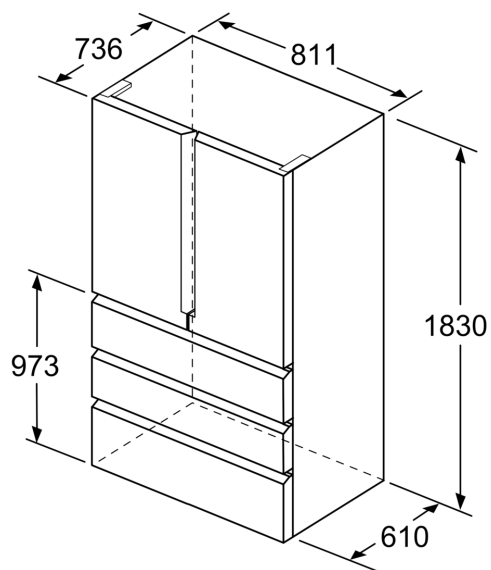

Στην κατάψυξη

- superFreezing στην κατάψυξη
- 3 συρτάρια αποθήκευσης
- Ικανότητα Κατάψυξης σε 24 ώρες : 10 κιλό
- Αυτονομία σε περίπτωση διακοπής ρεύματος: 17 h ώρες

Διαστάσεις Συσκευής

- Διαστάσεις συσκευής ΥxΠxB: 183x81x73.6 cm

**iQ700, French Door Bottom
Mount Refrigerator, Glass door ,
183 x 81 cm, Μαύρο
KF86FPBEA**

Σχέδια διαστάσεων

Διαστάσεις σε mm