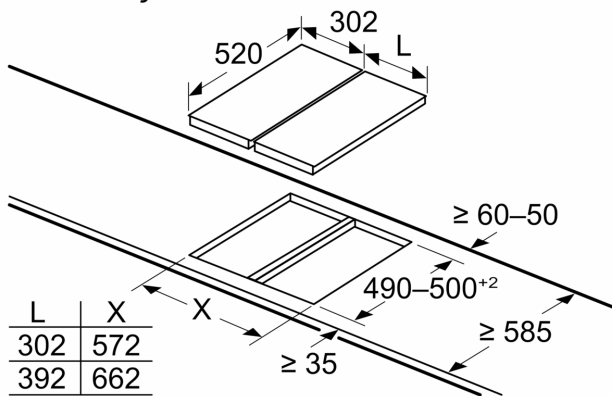

**Συνδετική λωρίδα  
HZ394301**

✓ Συνδετικό για εστίες domino.

**Χαρακτηριστικά****Τεχνικά στοιχεία**

Διαστάσεις συσκευασμένου προϊόντος (ΥxΠxΒ): .....65 x 155 x 605 mm

Διαστάσεις παλέτας: .....114.0 x 80.0 x 120.0

Τυποποιημένος αριθμός μονάδων ανά παλέτα: .....150

Καθαρό βάρος: .....0.5 kg

Μεικτό βάρος: .....0.7 kg

Κωδικός EAN: .....4242003421093

Συνδετική λωρίδα  
HZ394301

Σχέδια διαστάσεων

Διαστάσεις σε mm

Εάν δύο ή περισσότερα στοιχεία είναι εγκατεστημένα το ένα δίπλα στο άλλο, ένα ή περισσότερα σετ εγκατάστασης είναι απαραίτητα (2 στοιχεία 1 σετ εγκατάστασης, 3 στοιχεία 2 σετ εγκατάστασης κ.λπ.)

Διαστάσεις σε mm

Σετ συναρμολόγησης (HZ394301) για Domino

**B:** Ανάλογα με το βάθος ανοίγματος