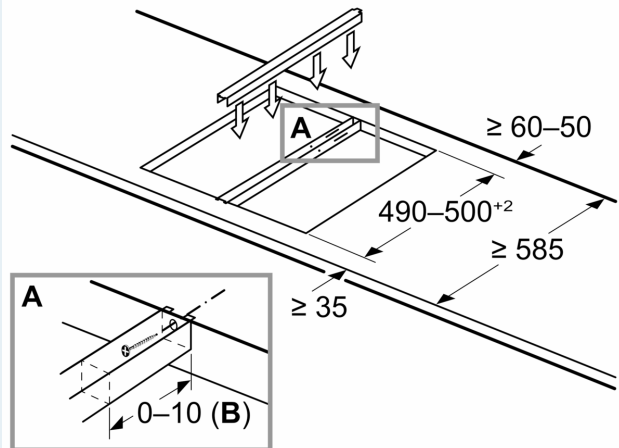

**Συνδετική λωρίδα  
HZ394301**

✓ Συνδετικό για εστίες domino.

**Χαρακτηριστικά****Τεχνικά στοιχεία**

Διαστάσεις συσκευασμένου προϊόντος (ΥxΠxΒ): .....65 x 155 x 605 mm

Διαστάσεις παλέτας: .....114.0 x 80.0 x 120.0

Τυποποιημένος αριθμός μονάδων ανά παλέτα: .....150

Καθαρό βάρος: .....0.5 kg

Μεικτό βάρος: .....0.7 kg

Κωδικός EAN: .....4242003421093

Συνδετική λωρίδα  
HZ394301

Σχέδια διαστάσεων

Διαστάσεις σε mm

Εάν δύο ή περισσότερα στοιχεία είναι εγκατεστημένα το ένα δίπλα στο άλλο, ένα ή περισσότερα σετ εγκατάστασης είναι απαραίτητα (2 στοιχεία 1 σετ εγκατάστασης, 3 στοιχεία 2 σετ εγκατάστασης κ.λπ.)

Διαστάσεις σε mm

Σετ συναρμολόγησης (HZ394301) για Domino

**B:** Ανάλογα με το βάθος ανοίγματος