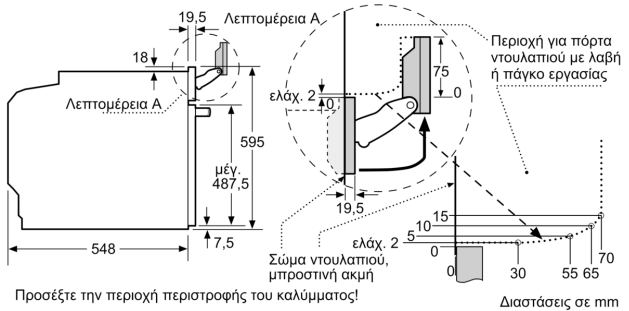

Βασικός εξοπλισμός

- Air Fry ταψί, 1 x Εμαγιέ ρηχό ταψί, 1 x Σχάρα συνδυασμού, 1 x Ταψί γενικής χρήσης

Χαρακτηριστικά:

- Μήκος καλωδίου σύνδεσης: 120 cm
- Ονομαστική τάση: 220 - 240 V
- Συνολική ισχύς: Συνολικό φορτίο ηλεκτρικής σύνδεσης: 3,6 kW
- Ενεργειακή κλάση (EE 65/2014): A+σε μια κλίμακα ενεργειακών κλάσεων από A+++ έως D
- Ωφέλιμος όγκος θαλάμου:71 λίτρα

Διαστάσεις

- Διαστάσεις συσκευής (ΥxΠxB): 595 mm x 594 mm x 548 mm
- Διαστάσεις εντοιχισμού (ΥxΠxB): 585 mm - 595 mm x 560 mm - 568 mm x 550 mm
- " Παρακαλώ συμβουλευτείτε τις διαστάσεις εντοιχισμού που προβλέπονται στο σχέδιο εγκατάστασης "

Σειρά 8, Εντοιχιζόμενος φούρνος με λειτουργία επιπρόσθετου ατμού, 60 x 60 cm, Μαύρο HRG976NB1

Τοποθέτηση δύο συσκευών σε κάθετη διάταξη
Αναλλαγή αέρα

A: Είσοδος αέρα $\geq 200 \text{ cm}^2$

Εάν τοποθετηθεί η συσκευή κάτω από μια βάση εστιών, πρέπει να προσέξετε το ακόλουθο πάχος του πάγκου εργασίας (ενδεχομένως συμπεριλαμβανομένης της υποκατασκευής).