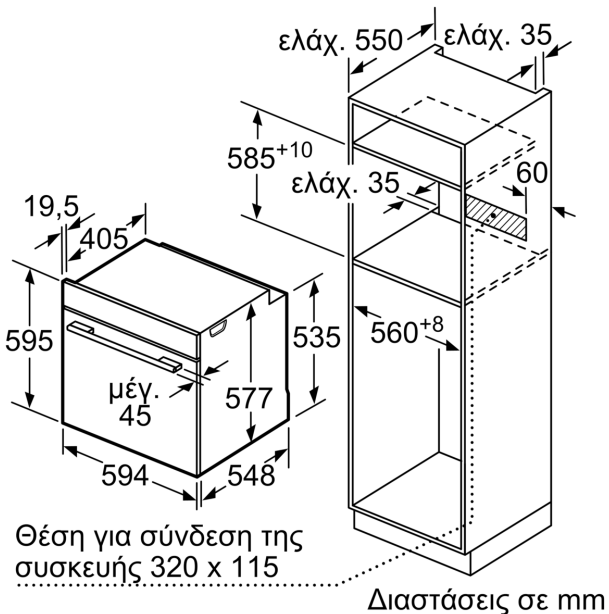

Βασικός εξοπλισμός

- Air Fry ταψί, 1 x Εμαγιέ ρηχό ταψί, 1 x Σχάρα συνδυασμού, 1 x Ταψί γενικής χρήσης

Χαρακτηριστικά:

- Μήκος καλωδίου σύνδεσης: 120 cm
- Ονομαστική τάση: 220 - 240 V
- Συνολική ισχύς: Συνολικό φορτίο ηλεκτρικής σύνδεσης: 3,6 kW
- Ενεργειακή κλάση (EE 65/2014): A+σε μια κλίμακα ενεργειακών κλάσεων από A+++ έως D
- Ωφέλιμος όγκος θαλάμου:71 λίτρα

Διαστάσεις

- Διαστάσεις συσκευής (ΥxΠxB): 595 mm x 594 mm x 548 mm
- Διαστάσεις εντοιχισμού (ΥxΠxB): 585 mm - 595 mm x 560 mm - 568 mm x 550 mm
- " Παρακαλώ συμβουλευτείτε τις διαστάσεις εντοιχισμού που προβλέπονται στο σχέδιο εγκατάστασης "

Σειρά 8, Εντοιχιζόμενος φούρνος με λειτουργία επιπρόσθετου ατμού, 60 x 60 cm, Μαύρο HRG976NB1

Τοποθέτηση δύο συσκευών σε κάθετη διάταξη
Αναλλαγή αέρα

A: Είσοδος αέρα $\geq 200 \text{ cm}^2$

Εάν τοποθετηθεί η συσκευή κάτω από μια βάση εστιών, πρέπει να προσέξετε το ακόλουθο πάχος του πάγκου εργασίας (ενδεχομένως συμπεριλαμβανομένης της υποκατασκευής).