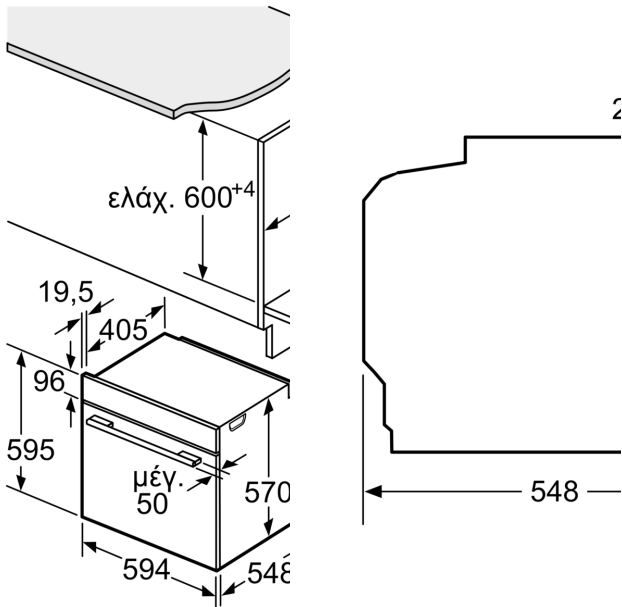

Χαρακτηριστικά:

- Μήκος καλωδίου σύνδεσης: 120 cm
- Ονομαστική τάση: 220 - 240 V
- Συνολική ισχύς: Συνολικό φορτίο ηλεκτρικής σύνδεσης: 3,6 kW
- Διαστάσεις συσκευής (ΥxΠxΒ): 595 mm x 594 mm x 548 mm
- Διαστάσεις εντοιχισμού (ΥxΠxΒ): 585 mm - 595 mm x 560 mm - 568 mm x 550 mm
- Ενεργειακή κλάση (EE 65/2014): Ασε μια κλίμακα ενεργειακών κλάσεων από A+++ έως D
- Ωφέλιμος όγκος θαλάμου: 71 λίτρα

**Σειρά 4, Εντοιχιζόμενος φούρνος με
λειτουργία επιπρόσθετου ατμού, 60 x
60 cm, Brushed steel anti-fingerprint
HRA574BS0**

Διαστάσεις σε mm

A: 19,5 mm
B: Χώρος για τη σύνδεση
x 115 mm

Τοποθέτηση με μια βίδα