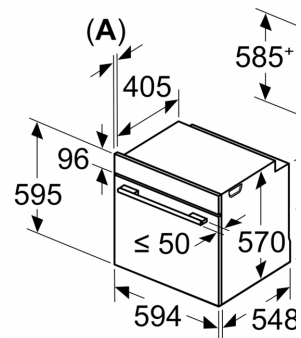

Χαρακτηριστικά:

- Μήκος καλωδίου σύνδεσης: 120 cm
- Ονομαστική τάση: 220 - 240 V
- Συνολική ισχύς: Συνολικό φορτίο ηλεκτρικής σύνδεσης: 3,6 kW
- Διαστάσεις συσκευής (ΥxΠxΒ): 595 mm x 594 mm x 548 mm
- Διαστάσεις εντοιχισμού (ΥxΠxΒ): 585 mm - 595 mm x 560 mm - 568 mm x 550 mm
- Ενεργειακή κλάση (EE 65/2014): Ασε μια κλίμακα ενεργειακών κλάσεων από A+++ έως D
- Ωφέλιμος όγκος θαλάμου: 71 λίτρα

**Σειρά 4, Εντοιχιζόμενος φούρνος με
λειτουργία επιπρόσθετου ατμού, 60 x
60 cm, Brushed steel anti-fingerprint
HRA574BS0**

Διαστάσεις σε mm

A: 19,5 mm
B: Χώρος για τη σύνδεση
x 115 mm

Τοποθέτηση με μια βίδα