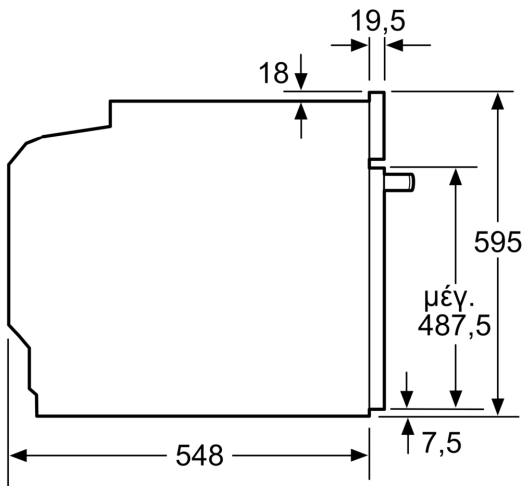

Βασικός εξοπλισμός

- Air Fry ταψί, 1 x Εμαγιέ ρηχό ταψί, 1 x Σχάρα συνδυασμού, 1 x Ταψί γενικής χρήσης

Χαρακτηριστικά:

- Μήκος καλωδίου σύνδεσης: 120 cm
- Ονομαστική τάση: 220 - 240 V
- Συνολική ισχύς: Συνολικό φορτίο ηλεκτρικής σύνδεσης: 3,6 kW
- Ωφέλιμος όγκος θαλάμου : 67 l

Διαστάσεις

- Διαστάσεις συσκευής (ΥxΠxB): 595 mm x 594 mm x 548 mm
- Διαστάσεις εντοιχισμού (ΥxΠxB): 585 mm - 595 mm x 560 mm - 568 mm x 550 mm
- " Παρακαλώ συμβουλευτείτε τις διαστάσεις εντοιχισμού που προβλέπονται στο σχέδιο εγκατάστασης "

Σειρά 8, Εντοιχιζόμενος φούρνος με λειτουργία μικροκυμάτων, 60 x 60 cm, Μαύρο HMG978NB1

Διαστάσεις σε mm

A: 19,5 mm

B: Χώρος για τη σύνδεση της συσκευής 320 x 115 mm

C: Αερισμός στη βάση $\geq 200 \text{ cm}^2$

Τοποθέτηση δύο συσκευών σε κάθετη διάταξη
Ανταλλαγή αέρα

A: Είσοδος αέρα $\geq 200 \text{ cm}^2$

Διαστάσεις σε mm

Εάν τοποθετηθεί η συσκευή κάτω από μια βάση εστιών, πρέπει να προσέξετε το ακόλουθο πάχος του πάγκου εργασίας (ενδεχομένως συμπεριλαμβανομένης της υποκατασκευής).