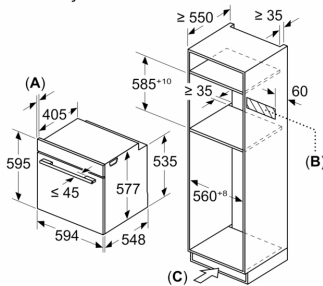

Βασικός εξοπλισμός

- Air Fry ταψί, 1 x Εμαγιέ ρηχό ταψί, 1 x Σχάρα συνδυασμού, 1 x Ταψί γενικής χρήσης

Χαρακτηριστικά:

- Μήκος καλωδίου σύνδεσης: 120 cm
- Ονομαστική τάση: 220 - 240 V
- Συνολική ισχύς: Συνολικό φορτίο ηλεκτρικής σύνδεσης: 3,6 kW
- Ωφέλιμος όγκος θαλάμου : 67 l

Διαστάσεις

- Διαστάσεις συσκευής (ΥxΠxB): 595 mm x 594 mm x 548 mm
- Διαστάσεις εντοιχισμού (ΥxΠxB): 585 mm - 595 mm x 560 mm - 568 mm x 550 mm
- " Παρακαλώ συμβουλευτείτε τις διαστάσεις εντοιχισμού που προβλέπονται στο σχέδιο εγκατάστασης "

Σειρά 8, Εντοιχιζόμενος φούρνος με λειτουργία μικροκυμάτων, 60 x 60 cm, Μαύρο HMG978NB1

Διαστάσεις σε mm

A: 19,5 mm

B: Χώρος για τη σύνδεση της συσκευής 320 x 115 mm

C: Αερισμός στη βάση $\geq 200 \text{ cm}^2$