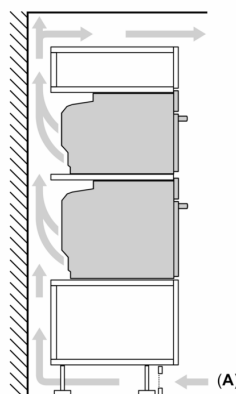

### Διαστάσεις

- Διαστάσεις συσκευής (ΥxΠxB): 595 mm x 594 mm x 548 mm
- Διαστάσεις εντοιχισμού (ΥxΠxB): 585 mm - 595 mm x 560 mm - 568 mm x 550 mm
- " Παρακαλώ συμβουλευτείτε τις διαστάσεις εντοιχισμού που προβλέπονται στο σχέδιο εγκατάστασης "

**Σειρά 8, Εντοιχιζόμενος φούρνος με  
λειτουργία μικροκυμάτων, 60 x 60  
cm, Μαύρο  
HMG776KB1**

Διαστάσεις σε mm

- A: 19,5 mm
- B: Χώρος για τη σύνδεση της συσκευής 320 x 115 mm
- C: Αερισμός στη βάση  $\geq 200 \text{ cm}^2$

Τοποθέτηση δύο συσκευών σε κάθετη διάταξη  
Ανταλλαγή αέρα

A: Είσοδος αέρα  $\geq 200 \text{ cm}^2$

Διαστάσεις σε mm

Εάν τοποθετηθεί η συσκευή κάτω από μια βάση εστιών, πρέπει να προσέξετε το ακόλουθο πάχος του πάγκου εργασίας (ενδεχομένως συμπεριλαμβανομένης της υποκατασκευής).