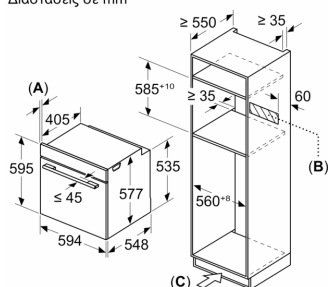

### Χαρακτηριστικά:

- Μήκος καλωδίου σύνδεσης: 120 cm
- Ονομαστική τάση: 220 - 240 V
- Συνολική ισχύς: Συνολικό φορτίο ηλεκτρικής σύνδεσης: 3,6 kW

### Διαστάσεις

- Διαστάσεις συσκευής (ΥxΠxB): 595 mm x 594 mm x 548 mm
- Διαστάσεις εντοιχισμού (ΥxΠxB): 585 mm - 595 mm x 560 mm - 568 mm x 550 mm
- " Παρακαλώ συμβουλευτείτε τις διαστάσεις εντοιχισμού που προβλέπονται στο σχέδιο εγκατάστασης "

**Σειρά 8, Εντοιχιζόμενος φούρνος με  
λειτουργία μικροκυμάτων, 60 x 60  
cm, Μαύρο  
HMG776KB1**

Διαστάσεις σε mm

- A: 19,5 mm
- B: Χώρος για τη σύνδεση της συσκευής 320 x 115 mm
- C: Αερισμός στη βάση  $\geq 200 \text{ cm}^2$