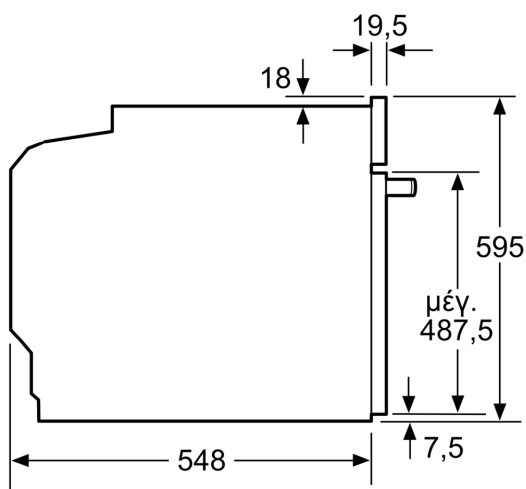

### Χαρακτηριστικά:

- Μήκος καλωδίου σύνδεσης: 120 cm
- Ονομαστική τάση: 220 - 240 V
- Συνολική ισχύς: Συνολικό φορτίο ηλεκτρικής σύνδεσης: 3,6 kW

### Διαστάσεις

- Διαστάσεις συσκευής (ΥxΠxB): 595 mm x 594 mm x 548 mm
- Διαστάσεις εντοιχισμού (ΥxΠxB): 585 mm - 595 mm x 560 mm - 568 mm x 550 mm
- " Παρακαλώ συμβουλευτείτε τις διαστάσεις εντοιχισμού που προβλέπονται στο σχέδιο εγκατάστασης "

**Σειρά 8, Εντοιχιζόμενος φούρνος με  
λειτουργία μικροκυμάτων, 60 x 60  
cm, Μαύρο  
HMG776KB1**

Διαστάσεις σε mm

- A: 19,5 mm
- B: Χώρος για τη σύνδεση της συσκευής 320 x 115 mm
- C: Αερισμός στη βάση  $\geq 200 \text{ cm}^2$

Τοποθέτηση δύο συσκευών σε κάθετη διάταξη  
Ανταλλαγή αέρα

A: Είσοδος αέρα  $\geq 200 \text{ cm}^2$

Διαστάσεις σε mm

Εάν τοποθετηθεί η συσκευή κάτω από μια βάση εστιών, πρέπει να προσέξετε το ακόλουθο πάχος του πάγκου εργασίας (ενδεχομένως συμπεριλαμβανομένης της υποκατασκευής).