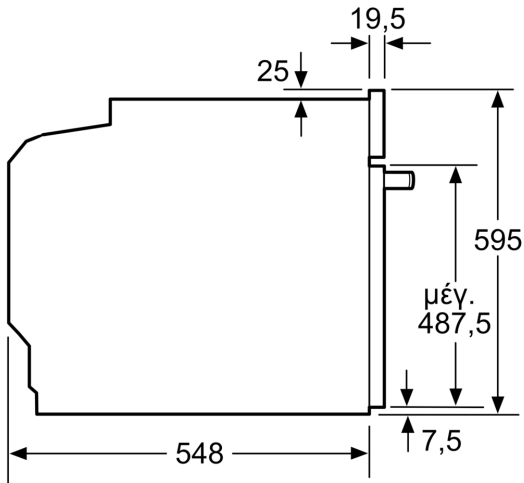

Χαρακτηριστικά:

- Συνολική ισχύς: Συνολικό φορτίο ηλεκτρικής σύνδεσης: 11.2 KW
- Ονομαστική τάση: 220 - 240 V
- Ενεργειακή κλάση (EE 65/2014): Ασε μια κλίμακα ενεργειακών κλάσεων από A+++ έως D
- Ωφέλιμος όγκος θαλάμου: 71 λίτρα

Διαστάσεις

- Διαστάσεις συσκευής (ΥxΠxΒ): 595 mm x 594 mm x 548 mm
- Διαστάσεις εντοιχισμού (ΥxΠxΒ): 600 mm - 604 mm x 560 mm - 568 mm x 550 mm
- " Παρακαλώ συμβουλευτείτε τις διαστάσεις εντοιχισμού που προβλέπονται στο σχέδιο εγκατάστασης "

Σειρά 6, Εντοιχιζόμενη κουζίνα, 60 x 60 cm, Brushed steel anti-fingerprint HEA537BS00

Διαστάσεις σε mm

Τοποθέτηση με μια βάση εστιών.

Διαστάσεις σε mm