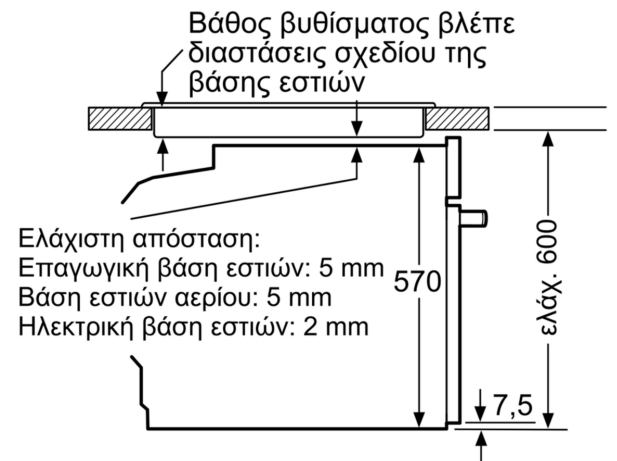

Χαρακτηριστικά:

- Συνολική ισχύς: Συνολικό φορτίο ηλεκτρικής σύνδεσης: 11.2 KW
- Ονομαστική τάση: 220 - 240 V
- Ενεργειακή κλάση (EE 65/2014): Ασε μια κλίμακα ενεργειακών κλάσεων από A+++ έως D
- Ωφέλιμος όγκος θαλάμου: 71 λίτρα

Διαστάσεις

- Διαστάσεις συσκευής (ΥxΠxΒ): 595 mm x 594 mm x 548 mm
- Διαστάσεις εντοιχισμού (ΥxΠxΒ): 600 mm - 604 mm x 560 mm - 568 mm x 550 mm
- " Παρακαλώ συμβουλευτείτε τις διαστάσεις εντοιχισμού που προβλέπονται στο σχέδιο εγκατάστασης "

Σειρά 6, Εντοιχιζόμενη κουζίνα, 60 x 60 cm, Brushed steel anti-fingerprint HEA537BS00

Διαστάσεις σε mm

Τοποθέτηση με μια βάση εστιών.

Διαστάσεις σε mm