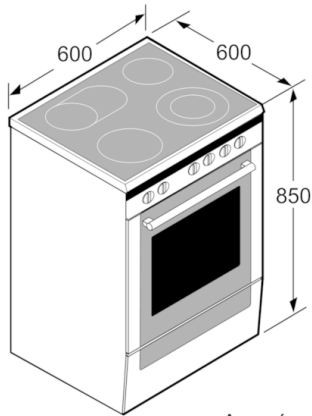

### Σχεδιασμός

- Κεραμική βάση 6 εστιών (4+2 διπλού δακτυλίου)
- Ζώνη 80 mm (Ζώνη καφέ)
- Οθόνη ψηφιακών ενδείξεων
- Βυθιζόμενοι διακόπτες

### Χαρακτηριστικά

- Πόρτα με εσωτερική επιφάνεια από κρύσταλλο για εύκολο καθάρισμα
- 8 τρόποι λειτουργίας: 3D Hotair, Πάνω & κάτω Θέρμανση, Συνδυασμός θερμού αέρα με γκριλ, Βαθμίδα για πίτσα, Κάτω θέρμανση, Βαθμίδα ξεπαγώματος, Γκριλ μεγάλο, Γκριλ μικρής επιφάνειας
- Εσωτερικό από γκρι εμαγιέ υψηλής αντοχής
- Νέο σύστημα εύκολης αφαίρεσης κρυστάλλων πόρτας
- Καταλυτική πίσω επιφάνεια
- Απαλό κλείσιμο πόρτας SoftClose
- Μεγάλο συρτάρι αποθήκευσης σκευών
- Ενεργειακή κλάση ( EE 65/2014): A σε μια κλίμακα ενεργειακών κλάσεων από A+++ έως D  
Ωφέλιμος όγκος θαλάμου: 66 l

### Βασικός εξοπλισμός

- 1 x εμαγιέ ρηχό ταψί, 1 x εμαγιέ βαθύ ταψί 10 lt, 1 x σχάρα
- Ο συμπεριλαμβανόμενος εξοπλισμός διαθέτει λειτουργία στοπ για ασφαλές μαγείρεμα και αποτροπή πτώσης

**Serie | 4 Κουζίνες****HCA744350G | EAN 4242002850184****Ελεύθερη κουζίνα | Χρώμα Inox**