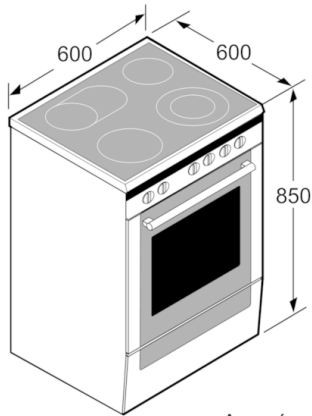

- Κεραμική βάση 5 εστιών (4 + 1 διπλού δακτυλίου)
- Βυθιζόμενοι διακόπτες

Χαρακτηριστικά

- Πόρτα με εσωτερική επιφάνεια από κρύσταλλο για εύκολο καθαρισμό
- 8 τρόποι λειτουργίας: 3D Hotair, Πάνω & κάτω Θέρμανση, Συνδυασμός θερμού αέρα με γκριλ, Βαθμίδα για πίτσα, Κάτω θέρμανση, Βαθμίδα ξεπαγώματος, Γκριλ μεγάλο, Γκριλ μικρής επιφάνειας
- Εσωτερικό από γκρι εμαγιέ υψηλής αντοχής
- Νέο σύστημα εύκολης αφαίρεσης κρυστάλλων πόρτας
- Καταλυτική πίσω επιφάνεια
- Μεγάλο συρτάρι αποθήκευσης σκευών
- Ενεργειακή κλάση (ΕΕ 65/2014): A σε μια κλίμακα ενεργειακών κλάσεων από A+++ έως D
Ωφέλιμος όγκος θαλάμου: 66 l

Βασικός εξοπλισμός

- 1 x εμαγιέ ρηχό ταψί, 1 x εμαγιέ βαθύ ταψί 10 lt, 1 x σχάρα
- Ο συμπεριλαμβανόμενος εξοπλισμός διαθέτει λειτουργία στοπ για ασφαλές μαγείρεμα και αποτροπή πτώσης

Serie | 4 Κουζίνες**HCA723250G | EAN 4242002847924****Ελεύθερη κουζίνα | Χρώμα Inox**