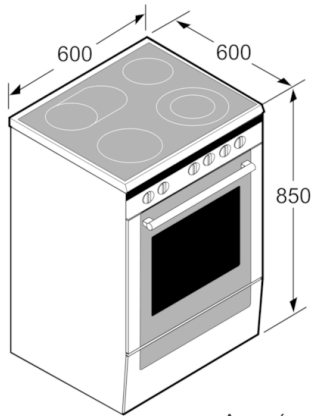

- Κεραμική βάση 4 εστιών
- Σταθεροί διακόπτες

Χαρακτηριστικά

- Πόρτα με εσωτερική επιφάνεια από κρύσταλλο για εύκολο καθαρισμό
- 8 τρόποι λειτουργίας: 3D Hotair, Πάνω & κάτω Θέρμανση, Συνδυασμός θερμού αέρα με γκριλ, Βαθμίδα για πίτσα, Κάτω θέρμανση, Βαθμίδα ξεπαγώματος, Γκριλ μεγάλο, Γκριλ μικρής επιφάνειας
- Εσωτερικό από γκρι εμαγιέ υψηλής αντοχής
- Νέο σύστημα εύκολης αφαίρεσης κρυστάλλων πόρτας
- Καταλυτική πίσω επιφάνεια
- Μεγάλο συρτάρι αποθήκευσης σκευών
- Ενεργειακή κλάση (EE 65/2014): A σε μια κλίμακα ενεργειακών κλάσεων από A+++ έως D
Ωφέλιμος όγκος θαλάμου: 66 l

Βασικός εξοπλισμός

- 1 x εμαγιέ ρηχό ταψί, 1 x εμαγιέ βαθύ ταψί 10 lt, 1 x σχάρα
- Ο συμπεριλαμβανόμενος εξοπλισμός διαθέτει λειτουργία στοπ για ασφαλές μαγείρεμα και αποτροπή πτώσης

Serie | 4 Κουζίνες**HCA722120G | EAN 4242002846392****Ελεύθερη κουζίνα | Χρώμα Λευκό**