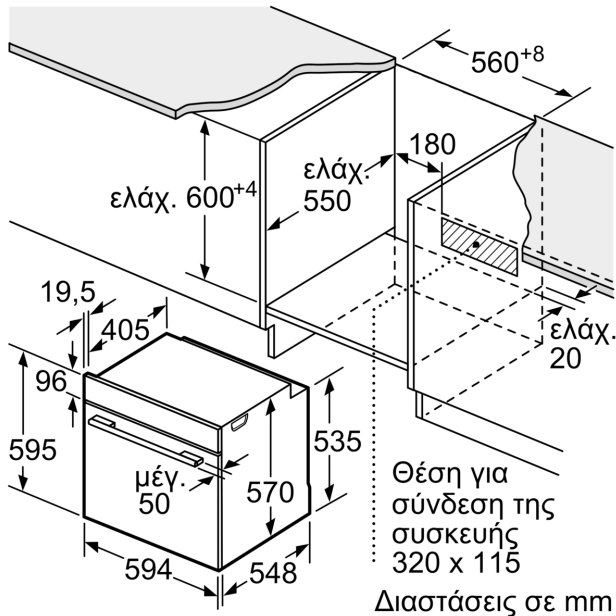

#### **Χαρακτηριστικά:**

- Μήκος καλωδίου σύνδεσης: 120 cm
- Ονομαστική τάση: 220 - 240 V
- Συνολική ισχύς: Συνολικό φορτίο ηλεκτρικής σύνδεσης: 3,6 kW
- Ενεργειακή κλάση (EE 65/2014): Ασε μια κλίμακα ενεργειακών κλάσεων από A+++ έως D
- Ωφέλιμος όγκος θαλάμου: 71 λίτρα

#### **Διαστάσεις**

- Διαστάσεις συσκευής (ΥxΠxΒ): 595 mm x 594 mm x 548 mm
- Διαστάσεις εντοιχιισμού (ΥxΠxΒ): 585 mm - 595 mm x 560 mm - 568

**Σειρά 6, Εντοιχιζόμενος φούρνος, 60  
x 60 cm, Brushed steel  
anti-fingerprint  
HBS578BS0**

Διαστάσεις σε mm

**A:** 19,5 mm  
**B:** Χώρος για τη σύνδεση της συσκευής 320 x 115 mm

Τοποθέτηση με μια βάση εστιών.