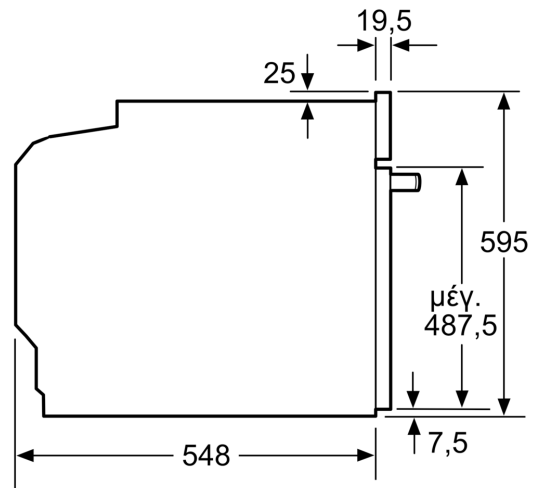

#### **Χαρακτηριστικά:**

- Μήκος καλωδίου σύνδεσης: 120 cm
- Ονομαστική τάση: 220 - 240 V
- Συνολική ισχύς: Συνολικό φορτίο ηλεκτρικής σύνδεσης: 3,6 kW
- Ενεργειακή κλάση (EE 65/2014): Ασε μια κλίμακα ενεργειακών κλάσεων από A+++ έως D
- Ωφέλιμος όγκος θαλάμου: 71 λίτρα

#### **Διαστάσεις**

- Διαστάσεις συσκευής (ΥxΠxΒ): 595 mm x 594 mm x 548 mm
- Διαστάσεις εντοιχιισμού (ΥxΠxΒ): 585 mm - 595 mm x 560 mm - 568

**Σειρά 6, Εντοιχιζόμενος φούρνος, 60  
x 60 cm, Brushed steel  
anti-fingerprint  
HBS578BS0**

Διαστάσεις σε mm

**A:** 19,5 mm  
**B:** Χώρος για τη σύνδεση της συσκευής 320 x 115 mm

Τοποθέτηση με μια βάση εστιών.