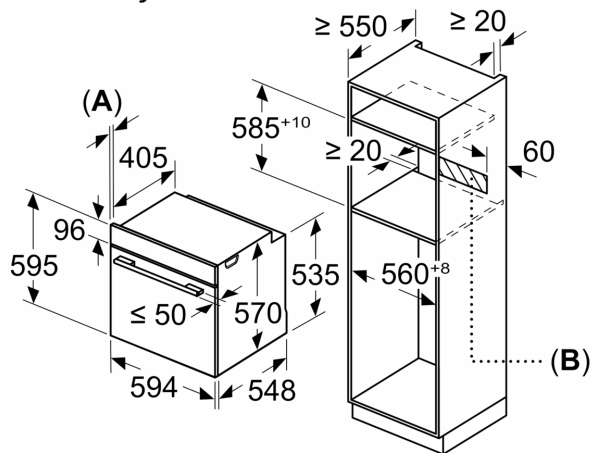

#### **Χαρακτηριστικά:**

- Μήκος καλωδίου σύνδεσης: 120 cm
- Ονομαστική τάση: 220 - 240 V
- Συνολική ισχύς: Συνολικό φορτίο ηλεκτρικής σύνδεσης: 3,6 kW
- Ενεργειακή κλάση (EE 65/2014): Ασε μια κλίμακα ενεργειακών κλάσεων από A+++ έως D
- Ωφέλιμος όγκος θαλάμου: 71 λίτρα

#### **Διαστάσεις**

- Διαστάσεις συσκευής (ΥxΠxΒ): 595 mm x 594 mm x 548 mm
- Διαστάσεις εντοιχιισμού (ΥxΠxΒ): 585 mm - 595 mm x 560 mm - 568

**Σειρά 6, Εντοιχιζόμενος φούρνος, 60  
x 60 cm, Brushed steel  
anti-fingerprint  
HBS578BS0**

Διαστάσεις σε mm

**A:** 19,5 mm  
**B:** Χώρος για τη σύνδεση της συσκευής 320 x 115 mm

Τοποθέτηση με μια βάση εστιών.