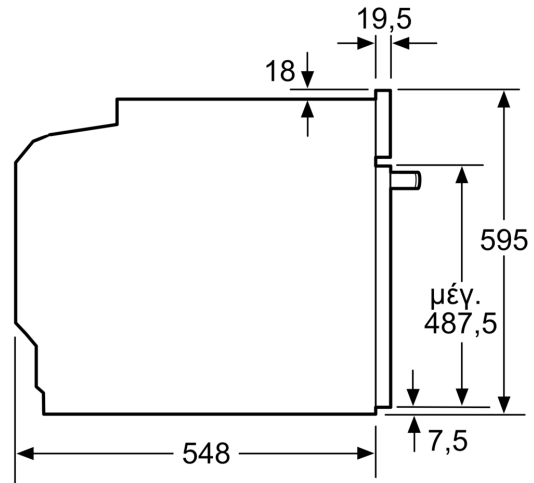

Διαστάσεις σε mm