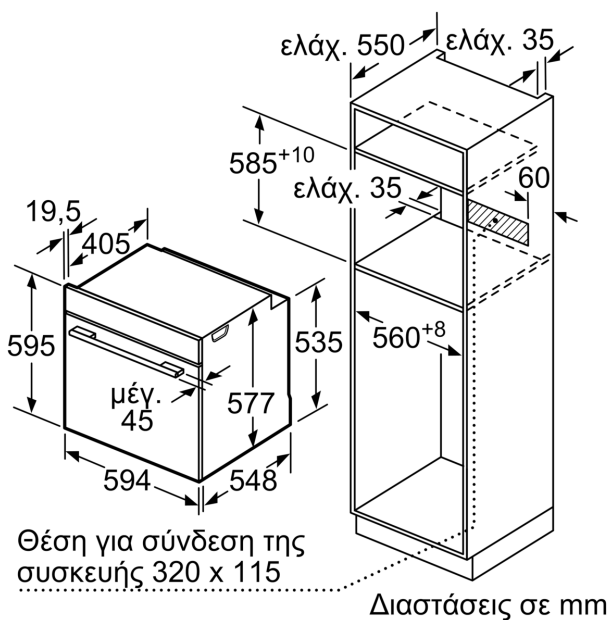

#### **Διαστάσεις**

- Διαστάσεις συσκευής (ΥxΠxB): 595 mm x 594 mm x 548 mm
- Διαστάσεις εντοιχισμού (ΥxΠxB): 585 mm - 595 mm x 560 mm - 568 mm x 550 mm
- " Παρακαλώ συμβουλευτείτε τις διαστάσεις εντοιχισμού που προβλέπονται στο σχέδιο εγκατάστασης "

## Σειρά 8, Εντοιχιζόμενος φούρνος, 60 x 60 cm, Μαύρο HBG976MB1

Τοποθέτηση δύο συσκευών σε κάθετη  
διάταξη  
Ανταλλαγή αέρα

A: Είσοδος αέρα  $\geq 200 \text{ cm}^2$

Διαστάσεις σε mm

Εάν τοποθετηθεί η συσκευή κάτω από μια βάση εστιών, πρέπει να προσέξετε το ακόλουθο πάχος του πάγκου εργασίας (ενδεχομένως συμπεριλαμβανομένης της υποκατασκευής).

Τύπος της βάσης εστιών	ελάχ. πάχος του πάγκου εργασίας	
	τοποθετημένη	ισόπεδη με την επιφάνεια
Επαγωγική βάση εστιών	37 mm	38 mm
Επαγωγική βάση εστιών συνολικής επιφάνειας	47 mm	48 mm
Βάση εστιών αερίου	30 mm	38 mm
Ηλεκτρική βάση εστιών	27 mm	30 mm