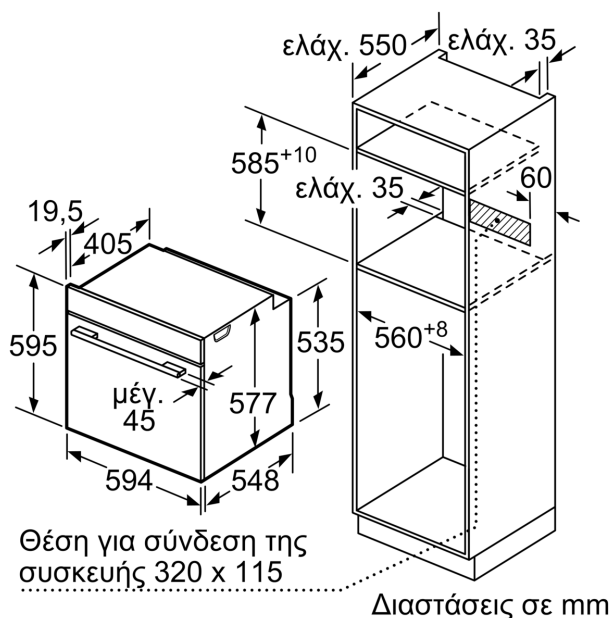

#### **Διαστάσεις**

- Διαστάσεις συσκευής (ΥxΠxB): 595 mm x 594 mm x 548 mm
- Διαστάσεις εντοιχισμού (ΥxΠxB): 585 mm - 595 mm x 560 mm - 568 mm x 550 mm
- " Παρακαλώ συμβουλευτείτε τις διαστάσεις εντοιχισμού που προβλέπονται στο σχέδιο εγκατάστασης "

#### **Χαρακτηριστικά:**

- Μήκος καλωδίου σύνδεσης: 120 cm
- Ονομαστική τάση: 220 - 240 V

**Σειρά 8, Εντοιχιζόμενος φούρνος, 60  
x 60 cm, Μαύρο  
HBG7721B1**

Τοποθέτηση δύο συσκευών σε κάθετη  
διάταξη  
Ανταλλαγή αέρα

A: Είσοδος αέρα  $\geq 200 \text{ cm}^2$

Διαστάσεις σε mm

Διαστάσεις σε mm

Εάν τοποθετηθεί η συσκευή κάτω από μια βάση εστιών, πρέπει να προσέξετε το ακόλουθο πάχος του πάγκου εργασίας (ενδεχομένως συμπεριλαμβανομένης της υποκατασκευής).