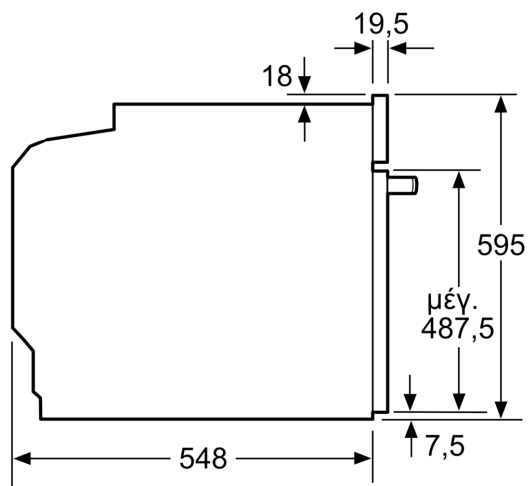

#### **Διαστάσεις**

- Διαστάσεις συσκευής (ΥxΠxB): 595 mm x 594 mm x 548 mm
- Διαστάσεις εντοιχισμού (ΥxΠxB): 585 mm - 595 mm x 560 mm - 568 mm x 550 mm
- " Παρακαλώ συμβουλευτείτε τις διαστάσεις εντοιχισμού που προβλέπονται στο σχέδιο εγκατάστασης "

#### **Χαρακτηριστικά:**

- Μήκος καλωδίου σύνδεσης: 120 cm
- Ονομαστική τάση: 220 - 240 V

**Σειρά 8, Εντοιχιζόμενος φούρνος, 60  
x 60 cm, Μαύρο  
HBG7721B1**

Τοποθέτηση δύο συσκευών σε κάθετη  
διάταξη  
Ανταλλαγή αέρα

A: Είσοδος αέρα  $\geq 200 \text{ cm}^2$

Διαστάσεις σε mm

Διαστάσεις σε mm

Εάν τοποθετηθεί η συσκευή κάτω από μια βάση εστιών, πρέπει να προσέξετε το ακόλουθο πάχος του πάγκου εργασίας (ενδεχομένως συμπεριλαμβανομένης της υποκατασκευής).