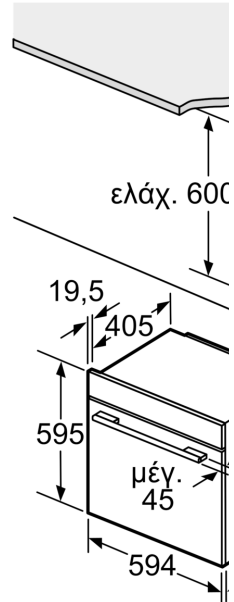

Διαστάσεις

- Διαστάσεις συσκευής (ΥxΠxΒ): 595 mm x 594 mm x 548 mm
- Διαστάσεις εντοιχισμού (ΥxΠxΒ): 585 mm - 595 mm x 560 mm - 568 mm x 550 mm
- " Παρακαλώ συμβουλευτείτε τις διαστάσεις εντοιχισμού που προβλέπονται στο σχέδιο εγκατάστασης "

**Σειρά 8, Εντοιχιζόμενος φούρνος, 60
x 60 cm, Μαύρο
HBG7363B1**

Τοποθέτης
διάταξη
Ανταλλαγής

Θέση για σύνδεση
συσσκευής 320 x

Εάν τοποθετηθεί
βάση εστιών, πρ
ακόλουθο πάχος
(ενδεχομένως σε
υποκατασκευής)

**Τύπος της βάσι
εστιών**

Επαγωγική
βάση εστιών

Επαγωγική βάση
εστιών συνολική
επιφάνεια

Βάση εστιών αερ

Ηλεκτρική βάση
εστιών

A: Είσοδος