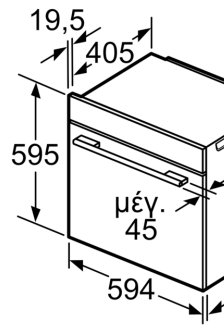

**Σειρά 8, Εντοιχιζόμενος φούρνος, 60
x 60 cm, Μαύρο
HBG7363B1**

Τοποθέτης
διάταξη
Ανταλλαγής

Θέση για σύνδεση
συσσκευής 320 x

Εάν τοποθετηθεί
βάση εστιών, πρ
ακόλουθο πάχος
(ενδεχομένως σε
υποκατασκευής)

**Τύπος της βάσι
εστιών**

Επαγωγική
βάση εστιών

Επαγωγική βάση
εστιών συνολική
επιφάνεια

Βάση εστιών αερ

Ηλεκτρική βάση
εστιών