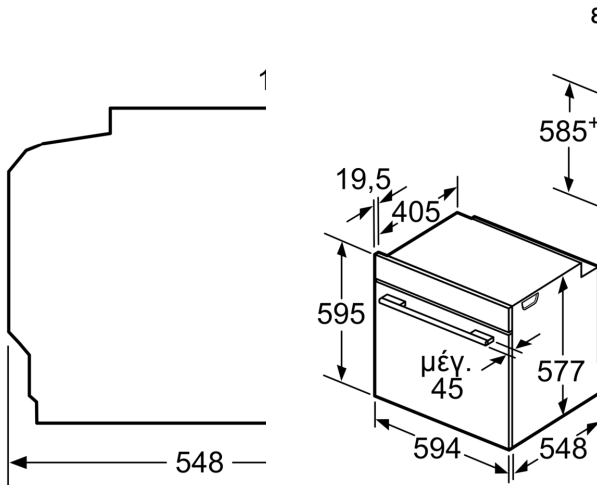

Χαρακτηριστικά:

- Μήκος καλωδίου σύνδεσης: 120 cm
- Συνολική ισχύς: Συνολικό φορτίο ηλεκτρικής σύνδεσης: 3,6 kW
- Ενεργειακή κλάση (EE 65/2014): A+σε μια κλίμακα ενεργειακών κλάσεων από A+++ έως D
- Ωφέλιμος όγκος θαλάμου:71 λίτρα
- Διαστάσεις συσκευής (ΥxΠxΒ): 595 mm x 594 mm x 548 mm
- Διαστάσεις εντοιχισμού (ΥxΠxΒ): 585 mm - 595 mm x 560 mm - 568 mm x 550 mm
- " Παρακαλώ συμβουλευτείτε τις διαστάσεις εντοιχισμού που προβλέπονται στο σχέδιο εγκατάστασης "

**Σειρά 8, Εντοιχιζόμενος φούρνος, 60
x 60 cm, Μαύρο
HBG675BB1**

Θέση για σύνδεση τη
συσκευής 320 x 115

Εάν τοποθετηθεί η συσκευή
επί βάση εστιών, πρέπει να
ακολουθηθεί το πάχος του
επιπέδου (ενδεχομένως συμπεριλαμβανομένης
υποκατασκευής).