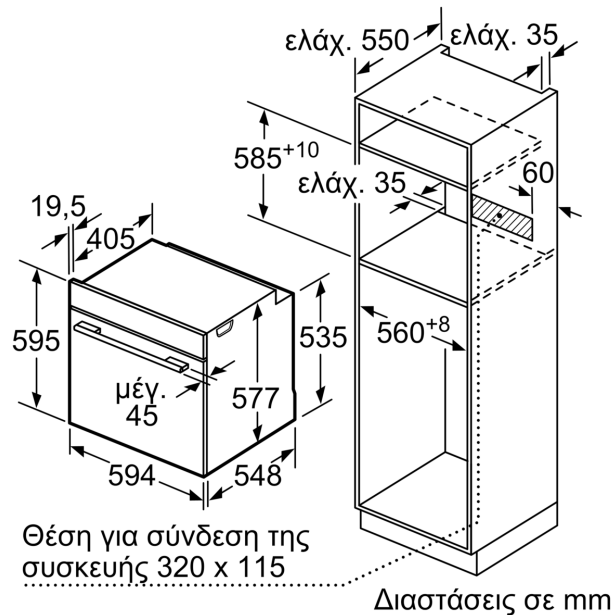

Διαστάσεις σε mm

Εάν τοποθετηθεί η συσκευή κάτω από μια βάση εστιών, πρέπει να προσέξετε το ακόλουθο πάχος του πάγκου εργασίας (ενδεχομένως συμπεριλαμβανομένης της υποκατασκευής).

Τύπος της βάσης εστιών	ελάχ. πάχος του πάγκου εργασίας	
	τοποθετημένη	ισόπεδη με την επιφάνεια
Επαγωγική βάση εστιών	37 mm	38 mm
Επαγωγική βάση εστιών συνολικής επιφάνειας	47 mm	48 mm
Βάση εστιών αερίου	30 mm	38 mm
Ηλεκτρική βάση εστιών	27 mm	30 mm