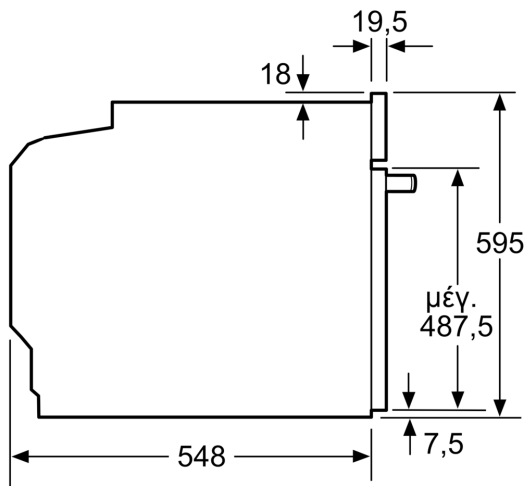

**Σειρά 8, Εντοιχιζόμενος φούρνος, 60
x 60 cm, Λευκό
HBG634BW1**