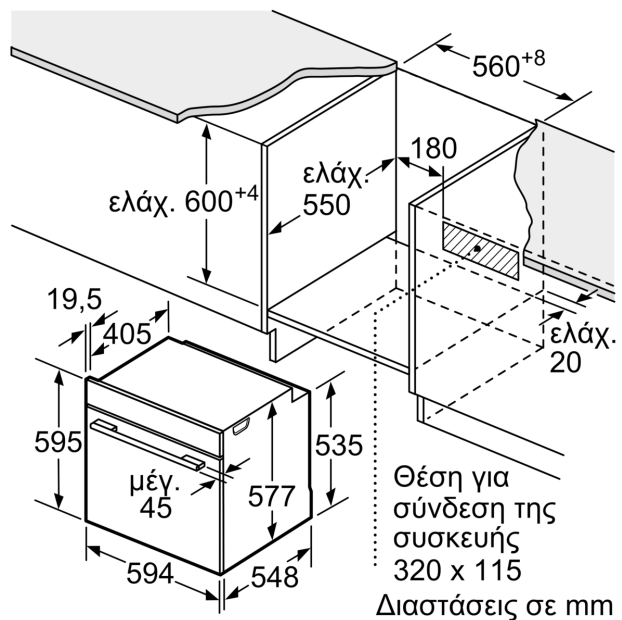

Διαστάσεις

- Διαστάσεις συσκευής (ΥxΠxΒ): 595 mm x 594 mm x 548 mm
- Διαστάσεις εντοιχισμού (ΥxΠxΒ): 585 mm - 595 mm x 560 mm - 568 mm x 550 mm
- " Παρακαλώ συμβουλευτείτε τις διαστάσεις εντοιχισμού που προβλέπονται στο σχέδιο εγκατάστασης "

**Σειρά 8, Εντοιχιζόμενος φούρνος, 60
x 60 cm, Λευκό
HBG634BW1**

Διαστάσεις σε mm

Διαστάσεις σε mm

Εάν τοποθετηθεί η συσκευή κάτω από μια βάση εστιών, πρέπει να προσέξετε το ακόλουθο πάχος του πάγκου εργασίας (ενδεχομένως συμπεριλαμβανομένης της υποκατασκευής).

Τύπος της βάσης εστιών	ελάχ. πάχος του πάγκου εργασίας	
	τοποθετημένη	ισόπεδη με την επιφάνεια
Επαγωγική βάση εστιών	37 mm	38 mm
Επαγωγική βάση εστιών συνολικής επιφάνειας	47 mm	48 mm
Βάση εστιών αερίου	30 mm	38 mm
Ηλεκτρική βάση εστιών	27 mm	30 mm

Διαστάσεις σε mm