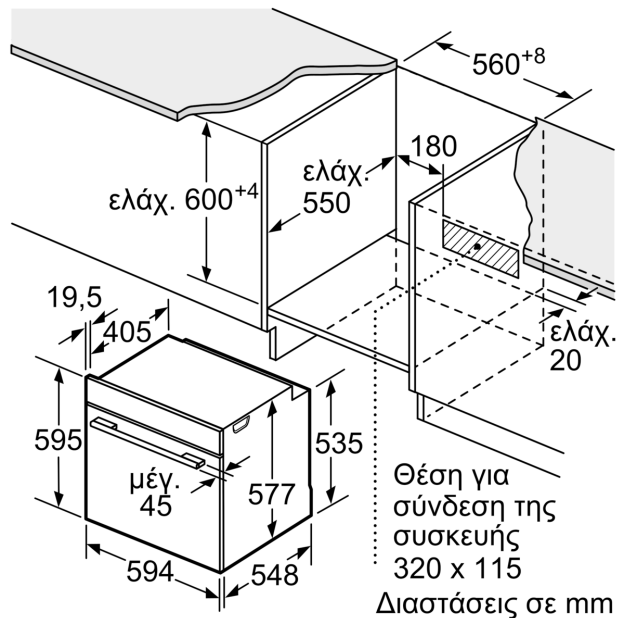

Χαρακτηριστικά:

- Μήκος καλωδίου σύνδεσης: 120 cm
- Ονομαστική τάση: 220 - 240 V
- Συνολική ισχύς: Συνολικό φορτίο ηλεκτρικής σύνδεσης: 3,6 kW
- Ενεργειακή κλάση (EE 65/2014): A+σε μια κλίμακα ενεργειακών κλάσεων από A+++ έως D
- Ωφέλιμος όγκος θαλάμου: 71 λίτρα

**Σειρά 8, Εντοιχιζόμενος φούρνος, 60
x 60 cm, Μαύρο
HBG634BB1**

Διαστάσεις σε mm

Διαστάσεις σε mm

Εάν τοποθετηθεί η συσκευή κάτω από μια βάση εστιών, πρέπει να προσέξετε το ακόλουθο πάχος του πάγκου εργασίας (ενδεχομένως συμπεριλαμβανομένης της υποκατασκευής).

Τύπος της βάσης εστιών	ελάχ. πάχος του πάγκου εργασίας	ισόπεδη με την επιφάνεια	
		τοποθετημένη	
Επαγωγική βάση εστιών	37 mm	38 mm	
Επαγωγική βάση εστιών συνολικής επιφάνειας	47 mm	48 mm	
Βάση εστιών αερίου	30 mm	38 mm	
Ηλεκτρική βάση εστιών	27 mm	30 mm	

Διαστάσεις σε mm