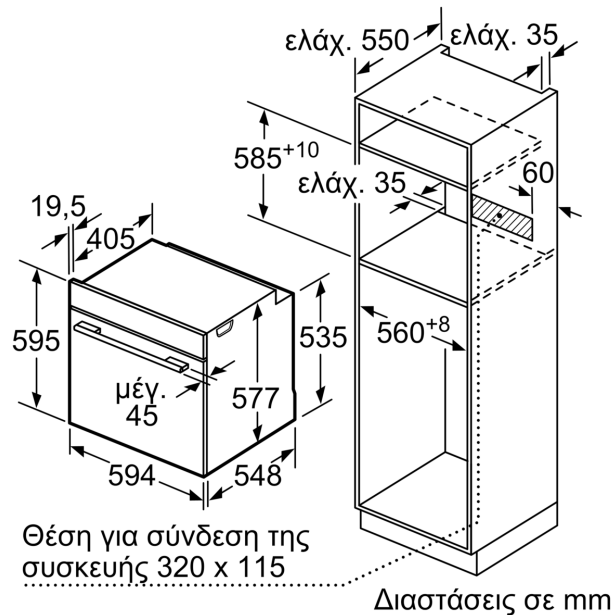

4 242002 788609

Σειρά 8, Εντοιχιζόμενος φούρνος, 60 x 60 cm, Μαύρο HBG634BB1

Ο εντοιχιζόμενος φούρνος: τέλεια αποτελέσματα κατά το μαγείρεμα και το ψήσιμο.

Διαστάσεις

- Διαστάσεις συσκευής (ΥxΠxB): 595 mm x 594 mm x 548 mm
- Διαστάσεις εντοιχισμού (ΥxΠxB): 585 mm - 595 mm x 560 mm - 568 mm x 550 mm
- " Παρακαλώ συμβουλευτείτε τις διαστάσεις εντοιχισμού που προβλέπονται στο σχέδιο εγκατάστασης "

Χαρακτηριστικά:

- Μήκος καλωδίου σύνδεσης: 120 cm
- Ονομαστική τάση: 220 - 240 V
- Συνολική ισχύς: Συνολικό φορτίο ηλεκτρικής σύνδεσης: 3,6 kW
- Ενεργειακή κλάση (EE 65/2014): A+σε μια κλίμακα ενεργειακών κλάσεων από A+++ έως D
- Ωφέλιμος όγκος θαλάμου: 71 λίτρα

**Σειρά 8, Εντοιχιζόμενος φούρνος, 60
x 60 cm, Μαύρο
HBG634BB1**

Διαστάσεις σε mm

Διαστάσεις σε mm

Εάν τοποθετηθεί η συσκευή κάτω από μια βάση εστιών, πρέπει να προσέξετε το ακόλουθο πάχος του πάγκου εργασίας (ενδεχομένως συμπεριλαμβανομένης της υποκατασκευής).

Διαστάσεις σε mm