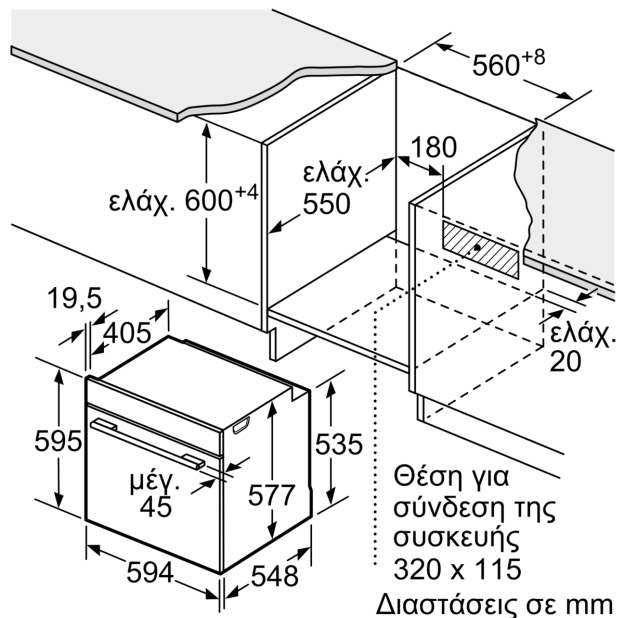

Χαρακτηριστικά:

- Μήκος καλωδίου σύνδεσης: 120 cm
- Συνολική ισχύς: Συνολικό φορτίο ηλεκτρικής σύνδεσης: 3,6 kW
- Διαστάσεις συσκευής (ΥxΠxΒ): 595 mm x 594 mm x 548 mm
- Διαστάσεις εντοιχισμού (ΥxΠxΒ): 585 mm - 595 mm x 560 mm - 568 mm x 550 mm
- Ενεργειακή κλάση (EE 65/2014): A+σε μια κλίμακα ενεργειακών κλάσεων από A+++ έως D
- Ωφέλιμος όγκος θαλάμου:71 λίτρα

Σειρά 8, Εντοιχιζόμενος φούρνος, 60 x 60 cm, Brushed steel anti-fingerprint HBG632BS1

Διαστάσεις σε mm

Θέση για σύνδεση της συσκευής 320 x 115

Διαστάσεις σε mm

Εάν τοποθετηθεί η συσκευή κάτω από μια βάση εστιών, πρέπει να προσέξετε το ακόλουθο πάχος του πάγκου εργασίας (ενδεχομένως συμπεριλαμβανομένης της υποκατασκευής).

Τύπος της βάσης εστιών	ελάχιστο πάχος του πάγκου εργασίας	ισόπεδη με την επιφάνεια
Επαγωγική βάση εστιών	37 mm	38 mm
Επαγωγική βάση εστιών συνολικής επιφάνειας	47 mm	48 mm
Βάση εστιών αερίου	30 mm	38 mm
Ηλεκτρική βάση εστιών	27 mm	30 mm

Θέση για σύνδεση της συσκευής 320 x 115
Διαστάσεις σε mm