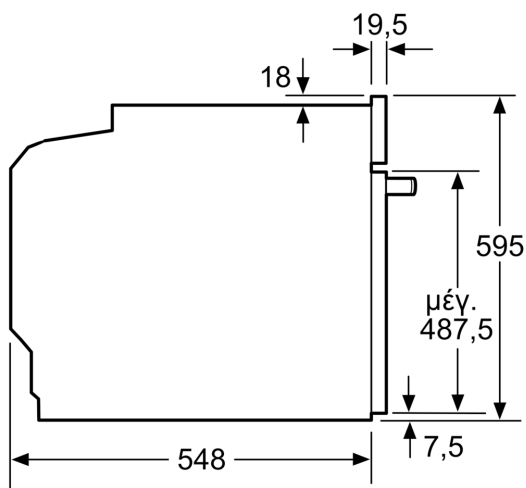

Χαρακτηριστικά:

- Μήκος καλωδίου σύνδεσης: 120 cm
- Συνολική ισχύς: Συνολικό φορτίο ηλεκτρικής σύνδεσης: 3,6 kW
- Διαστάσεις συσκευής (ΥxΠxΒ): 595 mm x 594 mm x 548 mm
- Διαστάσεις εντοιχισμού (ΥxΠxΒ): 585 mm - 595 mm x 560 mm - 568 mm x 550 mm
- Ενεργειακή κλάση (EE 65/2014): A+σε μια κλίμακα ενεργειακών κλάσεων από A+++ έως D
- Ωφέλιμος όγκος θαλάμου:71 λίτρα

Σειρά 8, Εντοιχιζόμενος φούρνος, 60 x 60 cm, Brushed steel anti-fingerprint HBG632BS1

Διαστάσεις σε mm

Θέση για σύνδεση της συσκευής 320 x 115

Διαστάσεις σε mm

Εάν τοποθετηθεί η συσκευή κάτω από μια βάση εστιών, πρέπει να προσέξετε το ακόλουθο πάχος του πάγκου εργασίας (ενδεχομένως συμπεριλαμβανομένης της υποκατασκευής).

Θέση για σύνδεση της συσκευής 320 x 115
Διαστάσεις σε mm