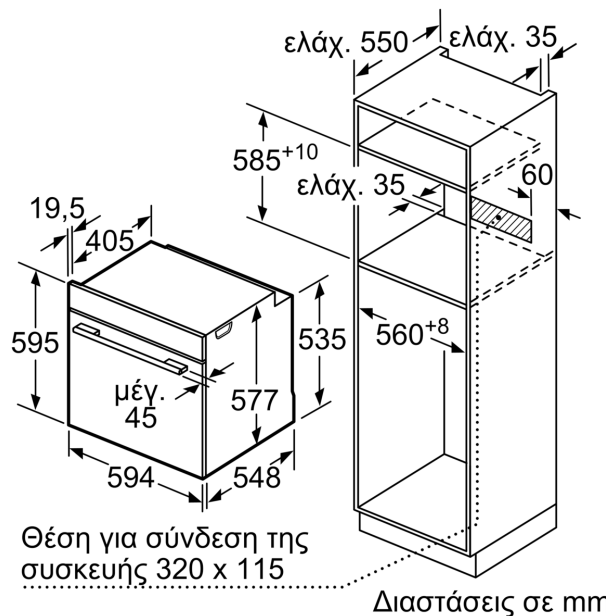

Πλαϊνά / Ράγες στήριξης:

- 1 x Ταψί γενικής χρήσης, 1 x Σχάρα συνδυασμού

Περιβάλλον και Ασφάλεια

- Χαμηλή θερμοκρασία κρυστάλλου πόρτας
- Μηχανικό κλειδίωμα πόρτας
- Κλειδίωμα ασφαλείας για παιδιά Αυτόματη απενεργοποίηση ασφαλείας φούρνου Ένδειξη εναπομένουσας θερμότητας Πλήκτρο ενεργοποίησης και απενεργοποίησης ON/OFF

Χαρακτηριστικά:

- Μήκος καλωδίου σύνδεσης: 120 cm
- Συνολική ισχύς: Συνολικό φορτίο ηλεκτρικής σύνδεσης: 3,6 kW
- Διαστάσεις συσκευής (ΥxΠxΒ): 595 mm x 594 mm x 548 mm
- Διαστάσεις εντοιχισμού (ΥxΠxΒ): 585 mm - 595 mm x 560 mm - 568 mm x 550 mm
- Ενεργειακή κλάση (EE 65/2014): A+σε μια κλίμακα ενεργειακών κλάσεων από A+++ έως D
- Ωφέλιμος όγκος θαλάμου:71 λίτρα

Σειρά 8, Εντοιχιζόμενος φούρνος, 60 x 60 cm, Brushed steel anti-fingerprint HBG632BS1

Διαστάσεις σε mm

Θέση για σύνδεση της συσκευής 320 x 115

Διαστάσεις σε mm

Εάν τοποθετηθεί η συσκευή κάτω από μια βάση εστιών, πρέπει να προσέξετε το ακόλουθο πάχος του πάγκου εργασίας (ενδεχομένως συμπεριλαμβανομένης της υποκατασκευής).

Θέση για σύνδεση της συσκευής 320 x 115
Διαστάσεις σε mm