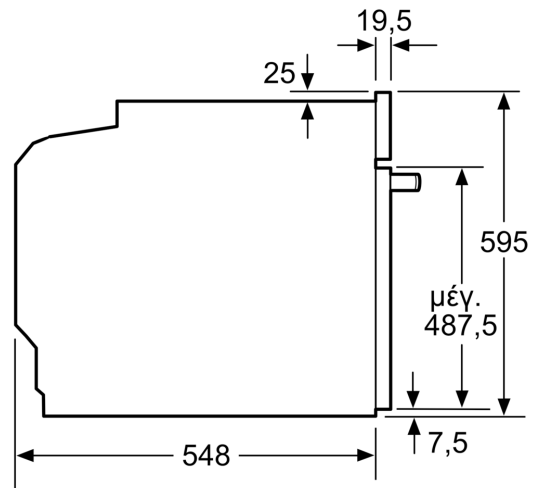

- Μήκος καλωδίου σύνδεσης: 120 cm
- Συνολική ισχύς: Συνολικό φορτίο ηλεκτρικής σύνδεσης: 3,4 kW
- Ενεργειακή κλάση (EE 65/2014): Ασε μια κλίμακα ενεργειακών κλάσεων από A+++ έως D
- Ωφέλιμος όγκος θαλάμου:71 λίτρα

Διαστάσεις

- Διαστάσεις συσκευής (ΥxΠxΒ): 595 mm x 594 mm x 548 mm
- Διαστάσεις εντοιχισμού (ΥxΠxΒ): 585 mm - 595 mm x 560 mm - 568 mm x 550 mm

Σειρά 6, Εντοιχιζόμενος φούρνος, 60 x 60 cm, Brushed steel anti-fingerprint HBA5560S0

Διαστάσεις σε mm

A: 19,5 mm
B: Χώρος για τη σύνδεση της συσκευής 320 x 115 mm

Τοποθέτηση με μια βάση εστιών.