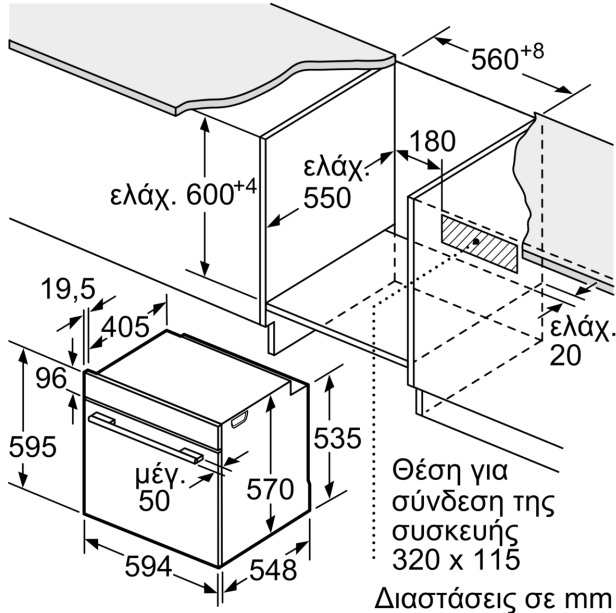

Βασικός εξοπλισμός

- 1 x Ταψί γενικής χρήσης, 1 x Σχάρα συνδυασμού

Περιβάλλον και Ασφάλεια

- Χαμηλή θερμοκρασία κρυστάλλου πόρτας
- Κλειδώμα ασφαλείας για παιδιά
- Ενδειξη εναπομένουσας θερμότητας

Χαρακτηριστικά:

- Μήκος καλωδίου σύνδεσης: 120 cm
- Συνολική ισχύς: Συνολικό φορτίο ηλεκτρικής σύνδεσης: 3,4 kW
- Ενεργειακή κλάση (EE 65/2014): Ασε μια κλίμακα ενεργειακών κλάσεων από A+++ έως D
- Ωφέλιμος όγκος θαλάμου:71 λίτρα

Διαστάσεις

- Διαστάσεις συσκευής (ΥxΠxΒ): 595 mm x 594 mm x 548 mm
- Διαστάσεις εντοιχισμού (ΥxΠxΒ): 585 mm - 595 mm x 560 mm - 568 mm x 550 mm

Σειρά 6, Εντοιχιζόμενος φούρνος, 60 x 60 cm, Brushed steel anti-fingerprint HBA5560S0

Διαστάσεις σε mm

A: 19,5 mm
B: Χώρος για τη σύνδεση της συσκευής 320 x 115 mm

Τοποθέτηση με μια βάση εστιών.