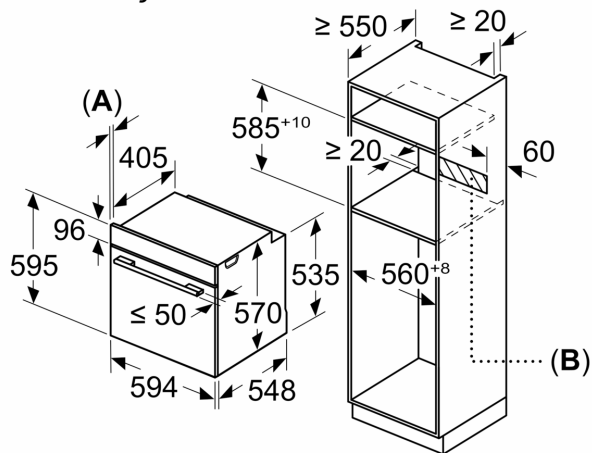

- Μήκος καλωδίου σύνδεσης: 120 cm
- Συνολική ισχύς: Συνολικό φορτίο ηλεκτρικής σύνδεσης: 3,4 kW
- Ενεργειακή κλάση (EE 65/2014): Ασε μια κλίμακα ενεργειακών κλάσεων από A+++ έως D
- Ωφέλιμος όγκος θαλάμου:71 λίτρα

Διαστάσεις

- Διαστάσεις συσκευής (ΥxΠxΒ): 595 mm x 594 mm x 548 mm
- Διαστάσεις εντοιχισμού (ΥxΠxΒ): 585 mm - 595 mm x 560 mm - 568 mm x 550 mm

Σειρά 6, Εντοιχιζόμενος φούρνος, 60 x 60 cm, Brushed steel anti-fingerprint HBA5560S0

Διαστάσεις σε mm

A: 19,5 mm
B: Χώρος για τη σύνδεση της συσκευής 320 x 115 mm

Τοποθέτηση με μια βάση εστιών.