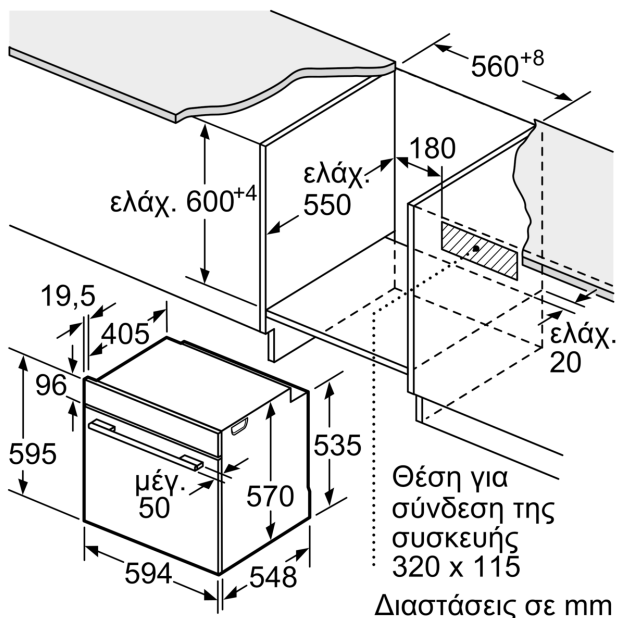

**Βασικός εξοπλισμός**

- 1 x Σχάρα συνδυασμού, βαθύ ταψί 10 lt, 1 x Ταψί γενικής χρήσης

**Περιβάλλον και Ασφάλεια**

- Κλείδωμα ασφαλείας για παιδιά

**Χαρακτηριστικά:**

- Μήκος καλωδίου σύνδεσης: 120 cm
- Ονομαστική τάση: 220 - 240 V
- Συνολική ισχύς: Συνολικό φορτίο ηλεκτρικής σύνδεσης: 3,4 kW
- Ενεργειακή κλάση (EE 65/2014): Ασε μια κλίμακα ενεργειακών κλάσεων από A+++ έως D
- Ωφέλιμος όγκος θαλάμου: 71 λίτρα

**Διαστάσεις**

- Διαστάσεις συσκευής (ΥxΠxΒ): 595 mm x 594 mm x 548 mm
- Διαστάσεις εντοιχιsmού (ΥxΠxΒ): 585 mm - 595 mm x 560 mm - 568 mm x 550 mm
- " Παρακαλώ συμβουλευτείτε τις διαστάσεις εντοιχιsmού που προβλέπονται στο σχέδιο εγκατάστασης "

**Σειρά 4, Εντοιχιζόμενος φούρνος, 60 x 60 cm, Brushed steel anti-fingerprint HBA513BS00**

Διαστάσεις σε mm

**A:** 19,5 mm  
**B:** Χώρος για τη σύνδεση της συσκευής 320 x 115 mm

Τοποθέτηση με μια βάση εστιών.