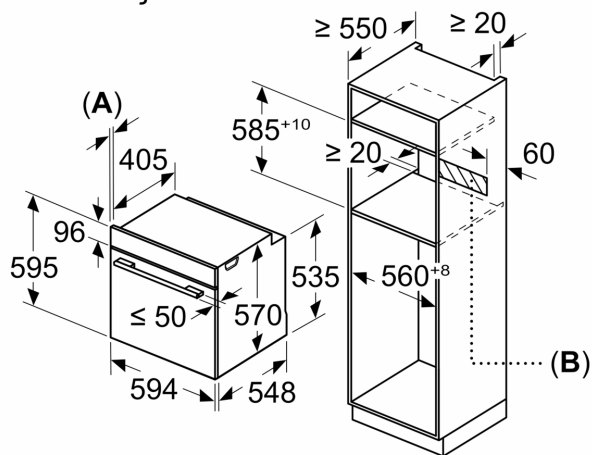

**Βασικός εξοπλισμός**

- 1 x Σχάρα συνδυασμού, βαθύ ταψί 10 lt, 1 x Ταψί γενικής χρήσης

**Περιβάλλον και Ασφάλεια**

- Κλείδωμα ασφαλείας για παιδιά

**Χαρακτηριστικά:**

- Μήκος καλωδίου σύνδεσης: 120 cm
- Ονομαστική τάση: 220 - 240 V
- Συνολική ισχύς: Συνολικό φορτίο ηλεκτρικής σύνδεσης: 3,4 kW
- Ενεργειακή κλάση (EE 65/2014): Ασε μια κλίμακα ενεργειακών κλάσεων από A+++ έως D
- Ωφέλιμος όγκος θαλάμου: 71 λίτρα

**Διαστάσεις**

- Διαστάσεις συσκευής (ΥxΠxΒ): 595 mm x 594 mm x 548 mm
- Διαστάσεις εντοιχιsmού (ΥxΠxΒ): 585 mm - 595 mm x 560 mm - 568 mm x 550 mm
- " Παρακαλώ συμβουλευτείτε τις διαστάσεις εντοιχιsmού που προβλέπονται στο σχέδιο εγκατάστασης "

**Σειρά 4, Εντοιχιζόμενος φούρνος, 60 x 60 cm, Brushed steel anti-fingerprint HBA513BS00**

Διαστάσεις σε mm

**A:** 19,5 mm  
**B:** Χώρος για τη σύνδεση της συσκευής 320 x 115 mm

Τοποθέτηση με μια βάση εστιών.