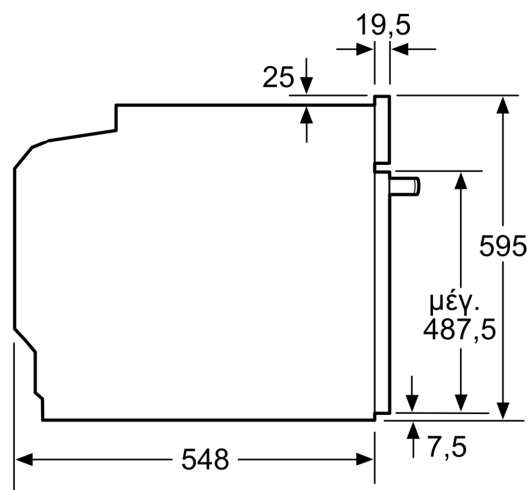

**Βασικός εξοπλισμός**

- 1 x Σχάρα συνδυασμού, βαθύ ταψί 10 lt, 1 x Ταψί γενικής χρήσης

**Περιβάλλον και Ασφάλεια**

- Κλείδωμα ασφαλείας για παιδιά

**Χαρακτηριστικά:**

- Μήκος καλωδίου σύνδεσης: 120 cm
- Ονομαστική τάση: 220 - 240 V
- Συνολική ισχύς: Συνολικό φορτίο ηλεκτρικής σύνδεσης: 3,4 kW
- Ενεργειακή κλάση (EE 65/2014): Ασε μια κλίμακα ενεργειακών κλάσεων από A+++ έως D
- Ωφέλιμος όγκος θαλάμου: 71 λίτρα

**Διαστάσεις**

- Διαστάσεις συσκευής (ΥxΠxΒ): 595 mm x 594 mm x 548 mm
- Διαστάσεις εντοιχιsmού (ΥxΠxΒ): 585 mm - 595 mm x 560 mm - 568 mm x 550 mm
- " Παρακαλώ συμβουλευτείτε τις διαστάσεις εντοιχιsmού που προβλέπονται στο σχέδιο εγκατάστασης "

**Σειρά 4, Εντοιχιζόμενος φούρνος, 60 x 60 cm, Brushed steel anti-fingerprint HBA513BS00**

Διαστάσεις σε mm

**A:** 19,5 mm  
**B:** Χώρος για τη σύνδεση της συσκευής 320 x 115 mm

Τοποθέτηση με μια βάση εστιών.