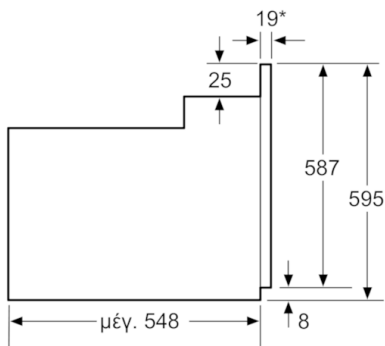

Περιβάλλον και Ασφάλεια

- Χαμηλή θερμοκρασία κρυστάλλου πόρτας
- Κλειδωμα ασφαλείας για παιδιά
- Τριπλό κρύσταλλο πόρτας
- Ανεμιστήρας ψύξης

Τεχνικά Χαρακτηριστικά:

- Μήκος καλωδίου σύνδεσης: 100 cm
- Συνολικό φορτίο ηλεκτρ. σύνδεσης :3,5 kW
- Ενεργειακή κλάση (EE 65/2014): A σε μια κλίμακα ενεργειακών κλάσεων από A+++ έως D
- Ωφέλιμος όγκος θαλάμου: 66 l

Serie | 6 Εντοιχιζόμενοι φούρνοι / κουζίνες

HBA23B252 | EAN 4242002729336

Εντοιχιζόμενος φούρνος | Inox

*Σε περίπτωση μεταλλικών προσώπων 20mm
Διαστάσεις σε mm

*Σε περίπτωση μεταλλικών προσώπων 20mm
Διαστάσεις σε mm

* Σε περίπτωση μεταλλικών προσώπων 20mm

Διαστάσεις σε mm