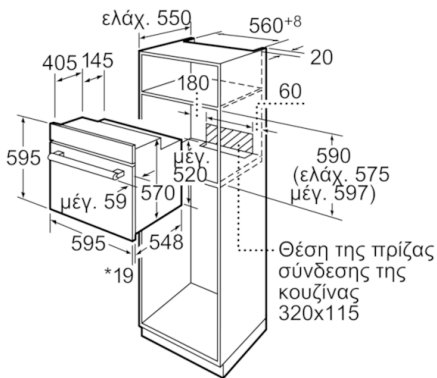

Serie | 6 Εντοιχιζόμενοι φούρνοι / κουζίνες

HBA23B252 | EAN 4242002729336

Εντοιχιζόμενος φούρνος | Inox

*Σε περίπτωση μεταλλικών προσώπων 20mm
Διαστάσεις σε mm