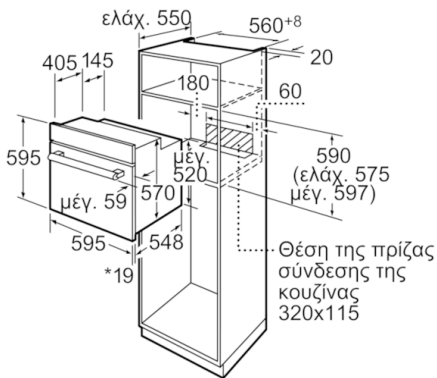

Serie | 6 Εντοιχιζόμενοι φούρνοι / κουζίνες

HBA23B150 | EAN 4242002632452

Εντοιχιζόμενος φούρνος | Inox

*Σε περίπτωση μεταλλικών προσώπων 20mm
Διαστάσεις σε mm