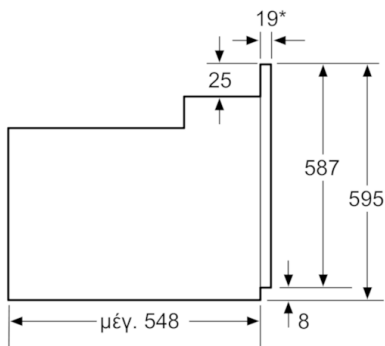

### **Τεχνικά Χαρακτηριστικά:**

- Μήκος καλωδίου σύνδεσης: 120 cm
- Συνολικό φορτίο ηλεκτρ. σύνδεσης :3,5 kW
- Ενεργειακή κλάση ( EE 65/2014): A σε μια κλίμακα ενεργειακών κλάσεων από A+++ έως D  
Ωφέλιμος όγκος θαλάμου: 66 l

## Serie | 6 Εντοιχιζόμενοι φούρνοι / κουζίνες

HBA23B150 | EAN 4242002632452

Εντοιχιζόμενος φούρνος | Inox

\*Σε περίπτωση μεταλλικών προσώπων 20mm  
Διαστάσεις σε mm

\*Σε περίπτωση μεταλλικών προσώπων 20mm  
Διαστάσεις σε mm

\* Σε περίπτωση μεταλλικών προσώπων 20mm

Διαστάσεις σε mm