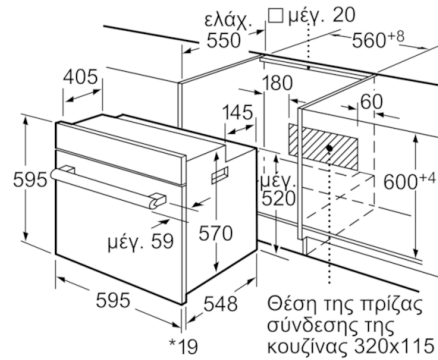

*Σε περίπτωση μεταλλικών προσώπων 20mm
Διαστάσεις σε mm