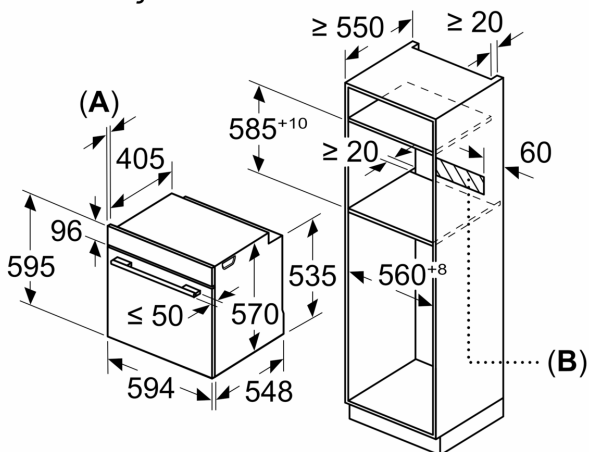

Χαρακτηριστικά:

- Μήκος καλωδίου σύνδεσης: 120 cm
- Συνολική ισχύς: Συνολικό φορτίο ηλεκτρικής σύνδεσης: 3,6 kW
- Διαστάσεις συσκευής (ΥxΠxB): 595 mm x 594 mm x 548 mm
- Διαστάσεις εντοιχισμού (ΥxΠxB): 585 mm - 595 mm x 560 mm - 568 mm x 550 mm
- Ενεργειακή κλάση (EE 65/2014): Ασε μια κλίμακα ενεργειακών κλάσεων από A+++ έως D
- Ωφέλιμος όγκος θαλάμου: 71 λίτρα

iQ500, Εντοιχιζόμενος φούρνος,
60 x 60 cm, Brushed steel
anti-fingerprint
HB578A0S6

Σχέδια διαστάσεων

Διαστάσεις σε mm

A: 19,5 mm
B: Χώρος για τη σύνδεση της συσκευής 320 x 115 mm

Τοποθέτηση με μια βάση εστιών.