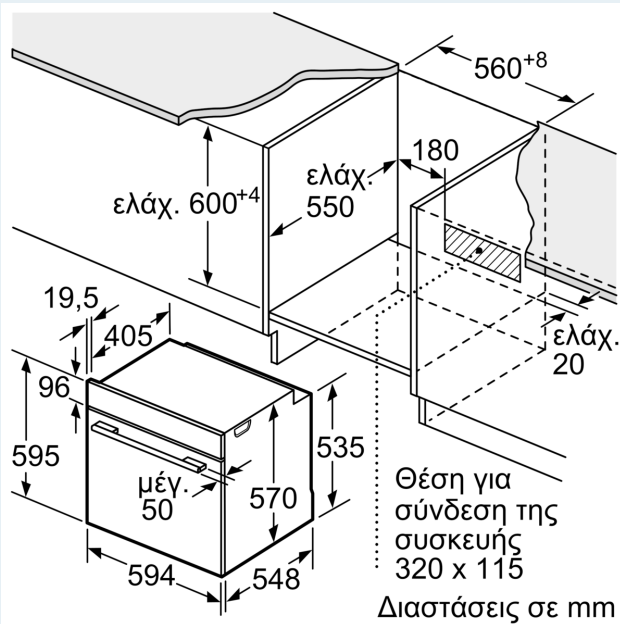

Πλαϊνά / Ράγες στήριξης:

- Μηχανισμός VarioClip, με λειτουργία στοπ
- 1 x Σχάρα συνδυασμού, 1 x Ταψί γενικής χρήσης

Περιβάλλον και Ασφάλεια

- Χαμηλή θερμοκρασία στην πόρτα κατά τη διάρκεια του πυρολυτικού καθαρισμού
- Μέγιστη θερμοκρασία κρυστάλλου πόρτας 30 °C
- Αυτόματο κλείδωμα πόρτας κατά την πυρόλυση
- Κλείδωμα ασφαλείας για παιδιά Αυτόματη απενεργοποίηση ασφαλείας Ένδειξη εναπομένουσας θερμότητας

Χαρακτηριστικά:

- Μήκος καλωδίου σύνδεσης: 120 cm
- Συνολική ισχύς: Συνολικό φορτίο ηλεκτρικής σύνδεσης: 3,6 kW
- Διαστάσεις συσκευής (ΥxΠxB): 595 mm x 594 mm x 548 mm
- Διαστάσεις εντοιχισμού (ΥxΠxB): 585 mm - 595 mm x 560 mm - 568 mm x 550 mm
- Ενεργειακή κλάση (EE 65/2014): Ασε μια κλίμακα ενεργειακών κλάσεων από A+++ έως D
- Ωφέλιμος όγκος θαλάμου: 71 λίτρα

iQ500, Εντοιχιζόμενος φούρνος,
60 x 60 cm, Brushed steel
anti-fingerprint
HB578A0S6

Σχέδια διαστάσεων

Διαστάσεις σε mm

A: 19,5 mm
B: Χώρος για τη σύνδεση της συσκευής 320 x 115 mm

Τοποθέτηση με μια βάση εστιών.