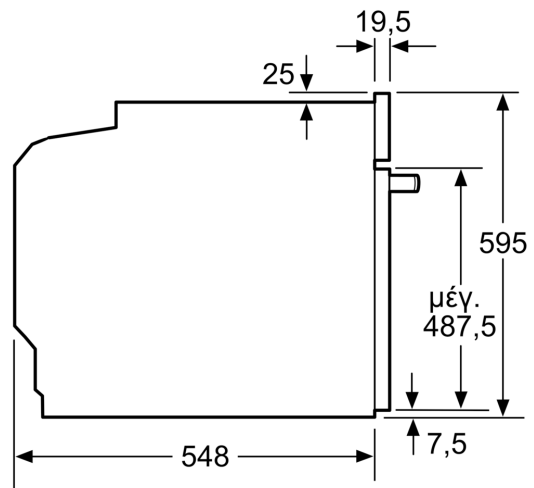

Χαρακτηριστικά:

- Μήκος καλωδίου σύνδεσης: 120 cm
- Συνολική ισχύς: Συνολικό φορτίο ηλεκτρικής σύνδεσης: 3,6 kW
- Διαστάσεις συσκευής (ΥxΠxB): 595 mm x 594 mm x 548 mm
- Διαστάσεις εντοιχισμού (ΥxΠxB): 585 mm - 595 mm x 560 mm - 568 mm x 550 mm
- Ενεργειακή κλάση (EE 65/2014): Ασε μια κλίμακα ενεργειακών κλάσεων από A+++ έως D
- Ωφέλιμος όγκος θαλάμου: 71 λίτρα

iQ500, Εντοιχιζόμενος φούρνος,
60 x 60 cm, Brushed steel
anti-fingerprint
HB578A0S6

Σχέδια διαστάσεων

Διαστάσεις σε mm

A: 19,5 mm
B: Χώρος για τη σύνδεση της συσκευής 320 x 115 mm

Τοποθέτηση με μια βάση εστιών.