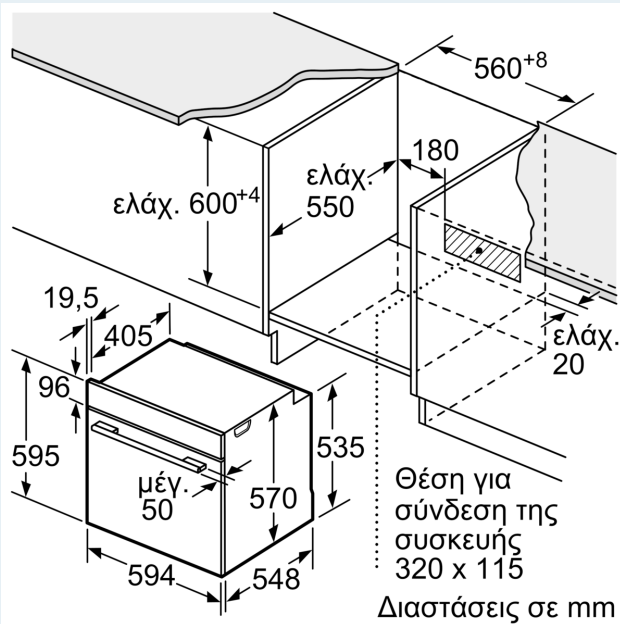

Πλαϊνά / Ράγες στήριξης:

- Τηλεσκοπικός μηχανισμός, προαιρετικός
- 1 x Σχάρα συνδυασμού, βαθύ ταψί 10 lt, 1 x Ταψί γενικής χρήσης

Περιβάλλον και Ασφάλεια

- Κλείδωμα ασφαλείας για παιδιά

Χαρακτηριστικά:

- Μήκος καλωδίου σύνδεσης: 120 cm
- Συνολική ισχύς: Συνολικό φορτίο ηλεκτρικής σύνδεσης: 3,6 kW
- Διαστάσεις συσκευής (ΥxΠxB): 595 mm x 594 mm x 548 mm
- Διαστάσεις εντοιχισμού (ΥxΠxB): 585 mm - 595 mm x 560 mm - 568 mm x 550 mm
- Ενεργειακή κλάση (EE 65/2014): Ασε μια κλίμακα ενεργειακών κλάσεων από A+++ έως D
- Ωφέλιμος όγκος θαλάμου: 71 λίτρα

**iQ300, Εντοιχιζόμενος φούρνος,
60 x 60 cm, Brushed steel
anti-fingerprint
HB513ABR00**

Σχέδια διαστάσεων

Διαστάσεις σε mm

A: 19,5 mm
B: Χώρος για τη σύνδεση της συσκευής 320 x 115 mm

Τοποθέτηση με μια βάση εστιών.