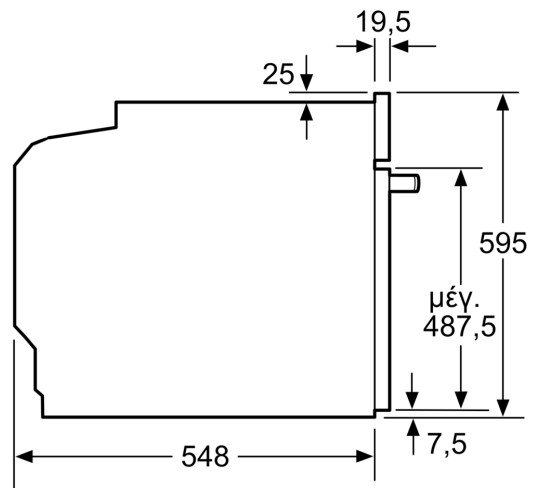

Πλαϊνά / Ράγες στήριξης:

- Τηλεσκοπικός μηχανισμός, προαιρετικός
- 1 x Σχάρα συνδυασμού, βαθύ ταψί 10 lt, 1 x Ταψί γενικής χρήσης

Περιβάλλον και Ασφάλεια

- Κλείδωμα ασφαλείας για παιδιά

Χαρακτηριστικά:

- Μήκος καλωδίου σύνδεσης: 120 cm
- Συνολική ισχύς: Συνολικό φορτίο ηλεκτρικής σύνδεσης: 3,6 kW
- Διαστάσεις συσκευής (ΥxΠxB): 595 mm x 594 mm x 548 mm
- Διαστάσεις εντοιχισμού (ΥxΠxB): 585 mm - 595 mm x 560 mm - 568 mm x 550 mm
- Ενεργειακή κλάση (EE 65/2014): Ασε μια κλίμακα ενεργειακών κλάσεων από A+++ έως D
- Ωφέλιμος όγκος θαλάμου: 71 λίτρα

**iQ300, Εντοιχιζόμενος φούρνος,
60 x 60 cm, Brushed steel
anti-fingerprint
HB513ABR00**

Σχέδια διαστάσεων

Διαστάσεις σε mm

A: 19,5 mm
B: Χώρος για τη σύνδεση της συσκευής 320 x 115 mm

Τοποθέτηση με μια βάση εστιών.