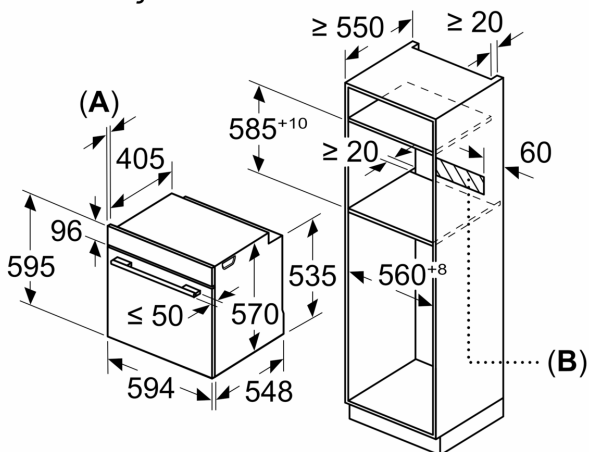

Πλαϊνά / Ράγες στήριξης:

- Τηλεσκοπικός μηχανισμός, προαιρετικός
- 1 x Σχάρα συνδυασμού, βαθύ ταψί 10 lt, 1 x Ταψί γενικής χρήσης

Περιβάλλον και Ασφάλεια

- Κλείδωμα ασφαλείας για παιδιά

Χαρακτηριστικά:

- Μήκος καλωδίου σύνδεσης: 120 cm
- Συνολική ισχύς: Συνολικό φορτίο ηλεκτρικής σύνδεσης: 3,6 kW
- Διαστάσεις συσκευής (ΥxΠxB): 595 mm x 594 mm x 548 mm
- Διαστάσεις εντοιχισμού (ΥxΠxB): 585 mm - 595 mm x 560 mm - 568 mm x 550 mm
- Ενεργειακή κλάση (EE 65/2014): Ασε μια κλίμακα ενεργειακών κλάσεων από A+++ έως D
- Ωφέλιμος όγκος θαλάμου: 71 λίτρα

**iQ300, Εντοιχιζόμενος φούρνος,
60 x 60 cm, Brushed steel
anti-fingerprint
HB513ABR00**

Σχέδια διαστάσεων

Διαστάσεις σε mm

A: 19,5 mm
B: Χώρος για τη σύνδεση της συσκευής 320 x 115 mm

Τοποθέτηση με μια βάση εστιών.