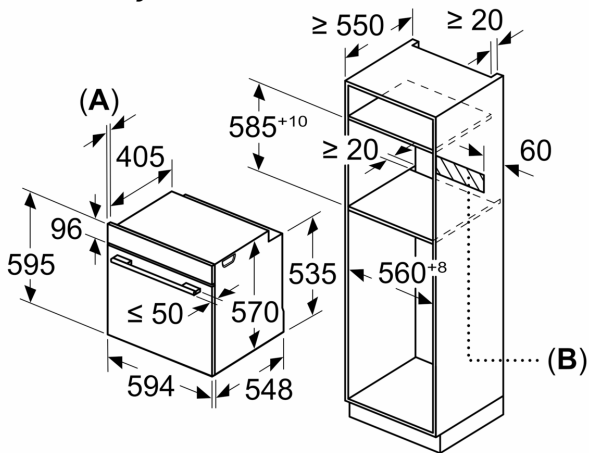

Χαρακτηριστικά:

- Μήκος καλωδίου σύνδεσης: 120 cm
- Συνολική ισχύς: Συνολικό φορτίο ηλεκτρικής σύνδεσης: 3,6 kW
- Διαστάσεις συσκευής (ΥxΠxB): 595 mm x 594 mm x 548 mm
- Διαστάσεις εντοιχισμού (ΥxΠxB): 585 mm - 595 mm x 560 mm - 568 mm x 550 mm
- Ενεργειακή κλάση (EE 65/2014): Ασε μια κλίμακα ενεργειακών κλάσεων από A+++ έως D
- Ωφέλιμος όγκος θαλάμου: 71 λίτρα

**iQ300, Εντοιχιζόμενος φούρνος,
60 x 60 cm, Brushed steel
anti-fingerprint
HB234AYS0**

Σχέδια διαστάσεων

Διαστάσεις σε mm

A: 19,5 mm
B: Χώρος για τη σύνδεση της συσκευής 320 x 115 mm

Τοποθέτηση με μια βάση εστιών.