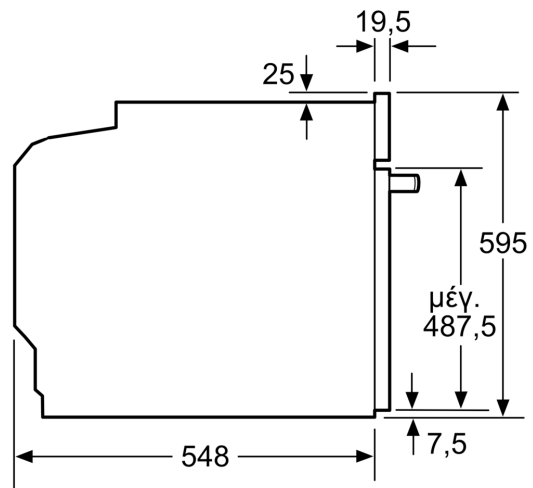

Χαρακτηριστικά:

- Μήκος καλωδίου σύνδεσης: 120 cm
- Συνολική ισχύς: Συνολικό φορτίο ηλεκτρικής σύνδεσης: 3,6 kW
- Διαστάσεις συσκευής (ΥxΠxB): 595 mm x 594 mm x 548 mm
- Διαστάσεις εντοιχισμού (ΥxΠxB): 585 mm - 595 mm x 560 mm - 568 mm x 550 mm
- Ενεργειακή κλάση (EE 65/2014): Ασε μια κλίμακα ενεργειακών κλάσεων από A+++ έως D
- Ωφέλιμος όγκος θαλάμου: 71 λίτρα

**iQ300, Εντοιχιζόμενος φούρνος,
60 x 60 cm, Brushed steel
anti-fingerprint
HB234AYS0**

Σχέδια διαστάσεων

Διαστάσεις σε mm

A: 19,5 mm
B: Χώρος για τη σύνδεση της συσκευής 320 x 115 mm

Τοποθέτηση με μια βάση εστιών.