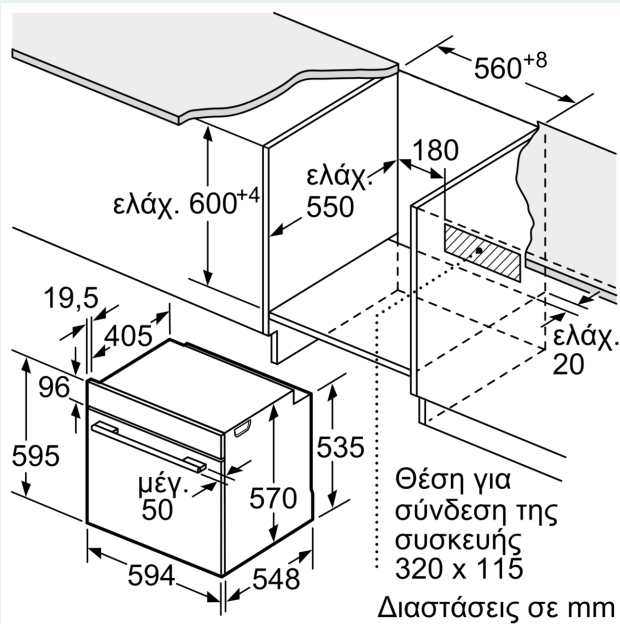

Πλαϊνά / Ράγες στήριξης:

- Τηλεσκοπικός μηχανισμός 2 επιπέδων, με λειτουργία στοπ

Βασικός εξοπλισμός

- 1 x Σχάρα συνδυασμού, βαθύ ταψί 10 lt, 1 x Ταψί γενικής χρήσης

Περιβάλλον και Ασφάλεια

- Χαμηλή θερμοκρασία κρυστάλλου πόρτας
- Κλείδωμα ασφαλείας για παιδιά

Χαρακτηριστικά:

- Μήκος καλωδίου σύνδεσης: 120 cm
- Συνολική ισχύς: Συνολικό φορτίο ηλεκτρικής σύνδεσης: 3,6 kW
- Διαστάσεις συσκευής (ΥxΠxB): 595 mm x 594 mm x 548 mm
- Διαστάσεις εντοιχισμού (ΥxΠxB): 585 mm - 595 mm x 560 mm - 568 mm x 550 mm
- Ενεργειακή κλάση (EE 65/2014): Ασε μια κλίμακα ενεργειακών κλάσεων από A+++ έως D
- Ωφέλιμος όγκος θαλάμου: 71 λίτρα

**iQ300, Εντοιχιζόμενος φούρνος,
60 x 60 cm, Brushed steel
anti-fingerprint
HB234AYS0**

Σχέδια διαστάσεων

Διαστάσεις σε mm

A: 19,5 mm
B: Χώρος για τη σύνδεση της συσκευής 320 x 115 mm

Τοποθέτηση με μια βάση εστιών.