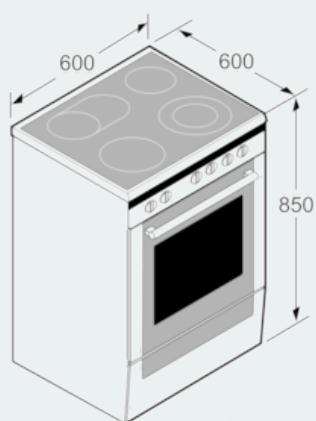

Χαρακτηριστικά

- Πόρτα με εσωτερική επιφάνεια από κρύσταλλο για εύκολο καθαρισμό
- 8 τρόποι λειτουργίας: 3D hotAir Plus, Πάνω & κάτω Θέρμανση, Συνδυασμός θερμού αέρα με γκριλ, Βαθμίδα για πίτσα, Κάτω θέρμανση, Βαθμίδα ξεπαγώματος, Γκριλ μεγάλο, Γκριλ μικρό
- Εσωτερικό από γκρι εμαγιέ υψηλής αντοχής
- Νέο σύστημα εύκολης αφαίρεσης κρυστάλλων πόρτας
- Καταλυτική πίσω επιφάνεια και πλαϊνά
- Κλείσιμο πόρτας softClose
- Τηλεσκοπικός μηχανισμός 2 επιπέδων
- Νέο μεγάλο Premium συρτάρι αποθήκευσης σκευών
- Ενεργειακή κλάση (EE 65/2014): A σε μια κλίμακα ενεργειακών κλάσεων από A+++ έως D
- Ωφέλιμος όγκος θαλάμου: 66 l

Βασικός εξοπλισμός

- 1 x εμαγιέ ρηχό ταψί, 1 x εμαγιέ βαθύ ταψί 10 lt, 1 x σχάρα
- Ο συμπεριλαμβανόμενος εξοπλισμός διαθέτει λειτουργία στοπ για ασφαλές μαγείρεμα και αποτροπή πτώσης

iQ300

HA744531G | EAN 4242003696538

Ελεύθερη κουζίνα | Χρώμα Inox

Σχέδια διαστάσεων

Διαστάσεις σε mm