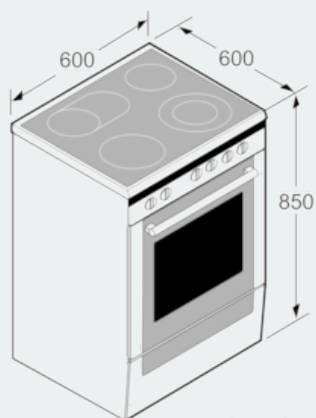

Βασικός εξοπλισμός

- 1 x εμαγιέ ρηχό ταψί, 1 x εμαγιέ βαθύ ταψί 10 lt, 1 x σχάρα
- Ο συμπεριλαμβανόμενος εξοπλισμός διαθέτει λειτουργία στοπ για ασφαλές μαγείρεμα και αποτροπή πτώσης

iQ300

HA744530G | EAN 4242003696514

Ελεύθερη κουζίνα | Χρώμα Inox

Σχέδια διαστάσεων

Διαστάσεις σε mm