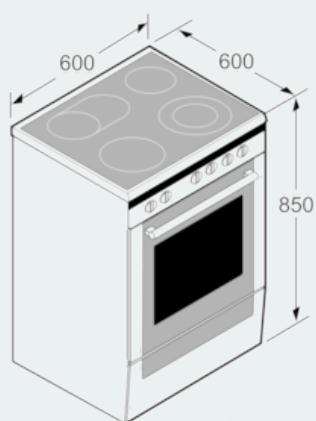

Βασικός εξοπλισμός

- 1 x εμαγιέ ρηχό ταψί, 1 x εμαγιέ βαθύ ταψί 10 lt, 1 x σχάρα
- Ο συμπεριλαμβανόμενος εξοπλισμός διαθέτει λειτουργία στοπ για ασφαλές μαγείρεμα και αποτροπή πτώσης

iQ300

HA743220G | EAN 4242003696507

Ελεύθερη κουζίνα | Χρώμα Λευκό

Σχέδια διαστάσεων

Διαστάσεις σε mm