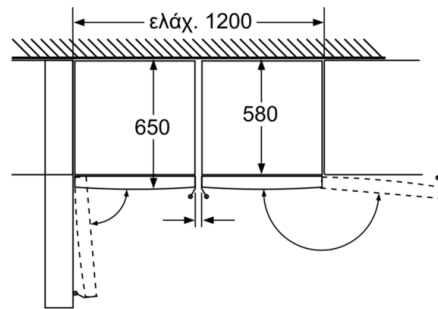

Διαστάσεις Συσκευής

- Διαστάσεις συσκευής ΥxΠxΒ: 186x60x65 cm

Serie | 6 Καταψύκτες**GSN36AI31 | EAN: 4242002740270****Καταψύκτης****Χρώμα: Inox Antifinger**

Οι λεκάνες μπορούν να τραβηχτούν εντελώς έξω, όταν η συσκευή τοποθετείται απευθείας σε έναν τοίχο.

Οι λεκάνες μπορούν να τραβηχτούν εντελώς έξω, όταν η συσκευή είναι τοποθετημένη απευθείας σε έναν τοίχο. Διαστάσεις σε mm