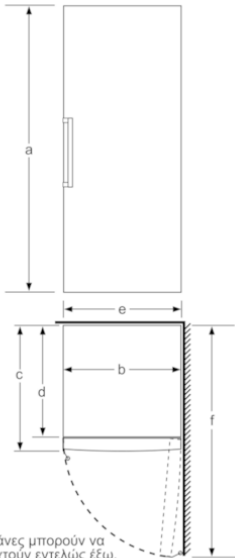

Διαστάσεις Συσκευής

- Διαστάσεις συσκευής ΥxΠxΒ: 186x60x65 cm

Serie | 6 Καταψύκτες**GSN36AI31 | EAN: 4242002740270****Καταψύκτης****Χρώμα: Inox Antifinger**

Οι λεκάνες μπορούν να τραβηχτούν εντελώς έξω, όταν η συσκευή τοποθετείται απευθείας σε έναν τοίχο.

Οι λεκάνες μπορούν να τραβηχτούν εντελώς έξω, όταν η συσκευή είναι τοποθετημένη απευθείας σε έναν τοίχο. Διαστάσεις σε mm