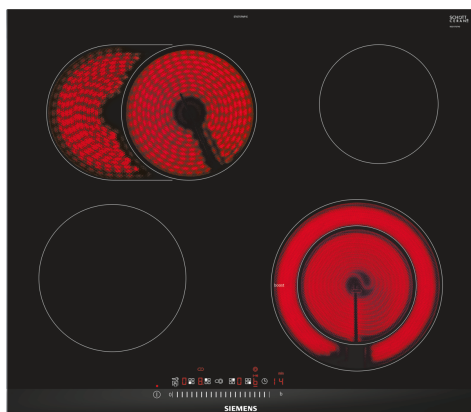

## iQ300, Ηλεκτρικές εστίες, 60 cm, Μαύρο, εντοιχιζόμενη με πλαίσιο ET675FNP1E

### Προαιρετικά εξαρτήματα

HZ390090	Accessories electric cookers/ovens
HZ392617	Accessories electric cookers/ovens
HZ394301	ΣΥΝΔΕΤΙΚΑ ΠΛΑΙΣΙΑ HZ 394301
HZ95E030	ΣΕΤ 3 ΕΠΑΓΩΓΙΚΩΝ ΣΚΕΥΩΝ HZ 95E030

Η μοντέρνα κεραμική βάση εστιών για ευχάριστο μαγείρεμα και λιγότερο κόπο στο καθάρισμα.

- ✓ touchSlider: Ελέγξτε τη θερμοκρασία με ένα άγγιγμα.
- ✓ powerBoost: Θερμαίνει πιο γρήγορα τα σκεύη με ως και 35% ταχύτερη θέρμανση σε σύγκριση με το υψηλότερο επίπεδο ισχύος της εστίας,
- ✓ Χρονοδιακόπτης απενεργοποίησης: Κλείνει τη ζώνη μαγειρέματος όταν τελειώσει ο χρόνος.
- ✓ Επεκτεινόμενη ζώνη ψησίματος: Επεκτείνετε τον χώρο του μαγειρέματος για τα μεγάλα ταψιά ψησίματος.
- ✓ Με κλείδωμα ασφαλείας για παιδιά που αποτρέπει την ακούσια λειτουργία των εστιών.

#### Τεχνικά χαρακτηριστικά

- Comfort design με πλευρικά προφίλ και μπροστινό Facette με ανοξείδωτο πλαίσιο
- Χειρισμός touchSlider: άμεσος έλεγχος της ισχύος μέσω της ενσωματωμένης μπάρας αφής.
- 17 βαθμίδες ισχύος: ακριβής προσαρμογή της θερμότητας σε 17 επίπεδα (9 κύρια επίπεδα και 8 ενδιάμεσα επίπεδα).
- Διπλή ζώνη μαγειρέματος: χρησιμοποιήστε σκεύη οποιουδήποτε μεγέθους σας εξυπηρετεί στις ζώνες μαγειρέματος με δυνατότητα επέκτασης.
- Οβάλ ζώνη μαγειρέματος: χρησιμοποιήστε διάφορα σκεύη στη ζώνη μαγειρέματος με δυνατότητα επέκτασης.
- Μπροστά αριστερά: 180 mm, 2 KW
- Πίσω αριστερά: 170 mm, 265 mm, 1.8 KW
- Πίσω δεξιά: 145 mm, 1.2 KW
- Μπροστά δεξιά: 145 mm, 210 mm, 2.1 KW (μέγιστη ισχύς 3 KW)