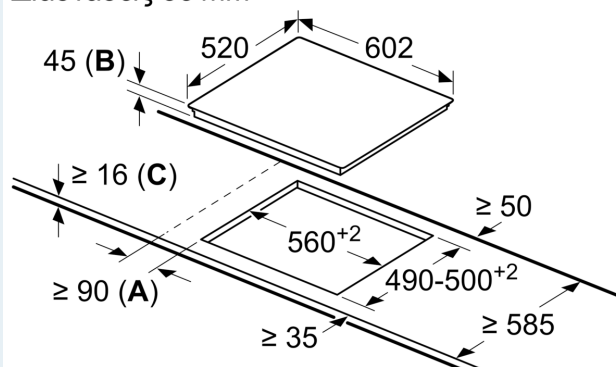

#### Τεχνικά χαρακτηριστικά

- Comfort design με πλευρικά προφίλ και μπροστινό Facette με ανοξείδωτο πλαίσιο
- Χειρισμός touchSlider: άμεσος έλεγχος της ισχύος μέσω της ενσωματωμένης μπάρας αφής.
- 17 βαθμίδες ισχύος: ακριβής προσαρμογή της θερμότητας σε 17 επίπεδα (9 κύρια επίπεδα και 8 ενδιάμεσα επίπεδα).
- Διπλή ζώνη μαγειρέματος: χρησιμοποιήστε σκεύη οποιουδήποτε μεγέθους σας εξυπηρετεί στις ζώνες μαγειρέματος με δυνατότητα επέκτασης.
- Οβάλ ζώνη μαγειρέματος: χρησιμοποιήστε διάφορα σκεύη στη ζώνη μαγειρέματος με δυνατότητα επέκτασης.
- Μπροστά αριστερά: 180 mm, 2 KW
- Πίσω αριστερά: 170 mm, 265 mm, 1.8 KW
- Πίσω δεξιά: 145 mm, 1.2 KW
- Μπροστά δεξιά: 145 mm, 210 mm, 2.1 KW (μέγιστη ισχύς 3 KW)

#### Διαστάσεις

- Διαστάσεις συσκευής (ΥxΠxB mm): 45 x 602 x 520
- Διαστάσεις εντοιχισμού (ΥxΠxB mm) : 45 x 560 x (490 - 500)

**iQ300, Ηλεκτρικές εστίες, 60 cm,  
Μαύρο, εντοιχιζόμενη με πλαίσιο  
ET675FNP1E**

Σχέδια διαστάσεων

Διαστάσεις σε mm

- A:** Ελάχιστη απόσταση από το άνοιγμα για τη βάση εστιών μέχρι τον τοίχο.
- B:** Βάθος βυθίσματος
- C:** Με συναρμολογημένο φούρνο από κάτω το ελάχιστο 20 mm, πιθανώς περισσότερο, βλέπε τις απαιτήσεις χώρου για τον φούρνο.