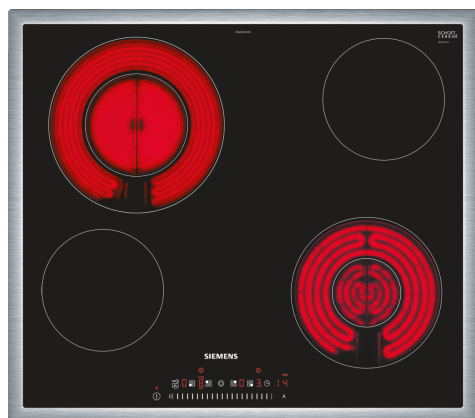

iQ300, Ηλεκτρικές εστίες, 60 cm, Μαύρο, εντοιχιζόμενη με πλαίσιο ET645FG17G

Προαιρετικά εξαρτήματα

HZ32WA00 :	
HZ390090	Accessories electric cookers/ovens
HZ392617	Accessories electric cookers/ovens
HZ9SE030	ΣΕΤ 3 ΕΠΑΓΩΓΙΚΩΝ ΣΚΕΥΩΝ HZ 9SE030

Η μοντέρνα κεραμική βάση εστιών για ευχάριστο μαγείρεμα και λιγότερο κόπο στο καθάρισμα.

- ✓ Χώρος για μεγάλα σκεύη και τηγάνια χάρη στην 21 εκ. διπλή ζώνη μαγειρέματος.
- ✓ touchSlider: Ελέγξτε τη θερμοκρασία με ένα άγγιγμα.
- ✓ Χρονοδιακόπτης απενεργοποίησης: Κλείνει τη ζώνη μαγειρέματος όταν τελειώσει ο χρόνος.
- ✓ Με κλείδωμα ασφαλείας για παιδιά που αποτρέπει την ακούσια λειτουργία των εστιών.

iQ300, Ηλεκτρικές εστίες, 60 cm, Μαύρο, εντοιχιζόμενη με πλαίσιο ET645FG17G

Χαρακτηριστικά

Τεχνικά χαρακτηριστικά

- Μοντέρνο Inox περιμετρικό πλαίσιο
- Χειρισμός touchSlider: άμεσος έλεγχος της ισχύος μέσω της ενσωματωμένης μπάρας αφής.
- 17 βαθμίδες ισχύος: ακριβής προσαρμογή της θερμότητας σε 17 επίπεδα (9 κύρια επίπεδα και 8 ενδιάμεσα επίπεδα).
- Διπλή ζώνη μαγειρέματος: χρησιμοποιήστε σκεύη οποιουδήποτε μεγέθους σας εξυπηρετεί στις ζώνες μαγειρέματος με δυνατότητα επέκτασης.
- Μπροστά αριστερά: 145 mm, 1.2 KW
- Πίσω αριστερά: 120 mm, 210 mm, 2.2 KW
- Πίσω δεξιά: 145 mm , 1.2 KW
- Μπροστά δεξιά: 80 mm, 180 mm, 1.7 KW