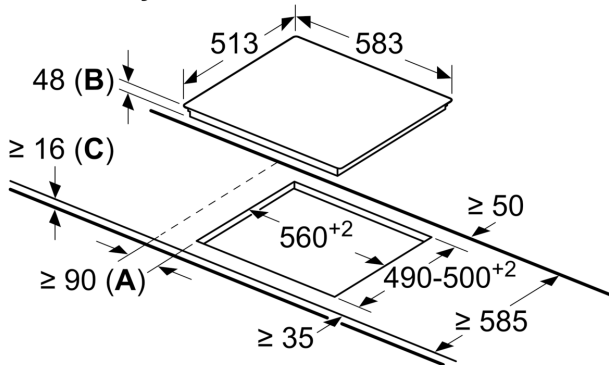

Χαρακτηριστικά

Τεχνικά στοιχεία

Προϊοντική κατηγορία:Εστίες μαγειρέματος
 Design: Εντοιχιζόμενη συσκευή
 Πηγή ενέργειας: Ηλεκτρικές εστίες
 Συνολικός αριθμός ζωνών που μπορούν να χρησιμοποιηθούν ταυτόχρονα: 4
 Διαστάσεις εντοιχισμού (υ x π x β): 48 x 560-560 x 490-500 mm
 Πλάτος: 583 mm
 Διαστάσεις Εσωτερικής μονάδας: (ΥxΠxB): 48 x 583 x 513 mm
 Διαστάσεις συσκευασμένου προϊόντος (ΥxΠxB): ...100 x 750 x 590 mm
 Καθαρό βάρος: 7.5 kg
 Μεικτό βάρος: 8.3 kg
 Ενδεικτική λυχνία εναπομένουσας θερμότητας: Ξεχωριστή
 Θέση πάνελ ελέγχου: Μπροστινό τμήμα βάσης εστιών
 Βασικό υλικό επιφανειών: Υαλοκεραμική
 Χρώμα επιφανειών: Μαύρο, Ανοξείδωτο
 Χρώμα πλαισίου: Ανοξείδωτο
 Κωδικός EAN: 4242003612750
 Τάση: 220-240 V
 Συχνότητα: 60; 50 Hz

iQ300, Ηλεκτρικές εστίες, 60 cm, Μαύρο, εντοιχιζόμενη με πλαίσιο ET645FG17G

Χαρακτηριστικά

Τεχνικά χαρακτηριστικά

- Μοντέρνο Inox περιμετρικό πλαίσιο
- Χειρισμός touchSlider: άμεσος έλεγχος της ισχύος μέσω της ενσωματωμένης μπάρας αφής.
- 17 βαθμίδες ισχύος: ακριβής προσαρμογή της θερμότητας σε 17 επίπεδα (9 κύρια επίπεδα και 8 ενδιάμεσα επίπεδα).
- Διπλή ζώνη μαγειρέματος: χρησιμοποιήστε σκεύη οποιουδήποτε μεγέθους σας εξυπηρετεί στις ζώνες μαγειρέματος με δυνατότητα επέκτασης.
- Μπροστά αριστερά: 145 mm, 1.2 KW
- Πίσω αριστερά: 120 mm, 210 mm, 2.2 KW
- Πίσω δεξιά: 145 mm , 1.2 KW
- Μπροστά δεξιά: 80 mm, 180 mm, 1.7 KW

Διαστάσεις

- Διαστάσεις συσκευής (ΥxΠxB mm): 48 x 583 x 513
- Διαστάσεις εντοιχισμού (ΥxΠxB mm) : 48 x 560 x (490 - 500)

**iQ300, Ηλεκτρικές εστίες, 60 cm,
Μαύρο, εντοιχιζόμενη με πλαίσιο
ET645FG17G**

Σχέδια διαστάσεων

Διαστάσεις σε mm

- A:** Ελάχιστη απόσταση από το άνοιγμα για τη βάση εστιών μέχρι τον τοίχο.
B: Βάθος βυθίσματος
C: Με τοποθετημένο από κάτω φούρνο ελάχ. 20, ενδεχομένως περισσότερο, βλέπε απαιτήσεις διαστάσεων του φούρνου.