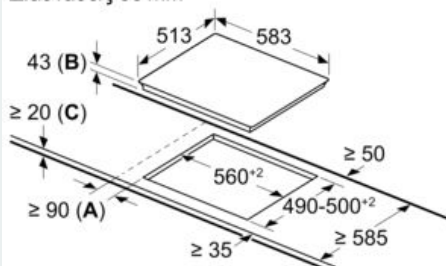

Χαρακτηριστικά

Τεχνικά στοιχεία

Προϊοντική κατηγορία : Εστία
 Τύπος κατασκευής : Εντοιχιζόμενη
 Πηγή ενέργειας : Ηλεκτρικό ρεύμα
 Συνολικός αριθμός ζωνών που μπορούν να χρησιμοποιηθούν ταυτόχρονα : 4
 Διαστάσεις εντοιχισμού (υ x π x β) : 43 x 560-560 x 490-500 mm
 Πλάτος συσκευής : 583 mm
 Διαστάσεις προϊόντος (Υ x Π x Β) : 43 x 583 x 513 mm
 Διαστάσεις συσκευασμένου προϊόντος (ΥxΠxB) : 100 x 750 x 590 mm
 Καθαρό βάρος : 7,160 kg
 Μεικτό βάρος : 8,0 kg
 Ενδεικτική λυχνία εναπομένουσας θερμότητας : ξεχωριστή
 Θέση πάνελ ελέγχου : Εξωτερικοί διακόπτες χειρισμού
 Τύπος δυνατότητας εξωτερικών διακοπών χειρισμού : Σε συνδυασμό με φούρνο/ηλεκτρική κουζίνα
 Βασικό υλικό επιφανειών : Υαλοκεραμική
 Χρώμα επιφανειών : Ανοξείδωτο, Μαύρο
 Χρώμα πλαισίου : Ανοξείδωτο
 Πιστοποιητικά έγκρισης : CE, VDE
 Κωδικός EAN : 4242003614365
 Προδιαγραφές σύνδεσης με ηλεκτρικό ρεύμα : 6300 W
 Τάση : 220-240 V
 Συχνότητα : 50; 60 Hz

Προαιρετικά εξαρτήματα

HZ9SE030 ΣΕΤ 3 ΕΠΑΓΩΓΙΚΩΝ ΣΚΕΥΩΝ HZ 9SE030

4 242003 614365

ιQ300, Ηλεκτρικές εστίες, 60 cm, Μη αυτόνομη EA645GF17G

Χαρακτηριστικά

Τεχνικά χαρακτηριστικά

- Μοντέρνο Inox περιμετρικό πλαίσιο
- 4 Ζώνες μαγειρέματος highSpeed, συμπεριλαμβάνοντας:
- Μπροστά αριστερά: 1,2 kW - 145 mm
- Πίσω αριστερά: 2,2 kW - 210 mm
- Πίσω δεξιά: 1,2 kW - 145 mm
- Μπροστά δεξιά: 1,7 kW, 0,4 kW - 80 mm (Ζώνη καφέ), 180 mm

Γενικά χαρακτηριστικά

- Ένδειξη υπολοίπου θερμότητας
- Συνολικό φορτίο 6,3 kW

Διαστάσεις

- Διαστάσεις συσκευής (ΠxΒ): 583 mm x 513 mm
- Διαστάσεις εντοιχισμού (ΥxΠxΒ): 43x560-560x490-500 mm

ιQ300, Ηλεκτρικές εστίες, 60 cm, Μη
αυτόνομη
EA645GF17G

Σχέδια διαστάσεων

Διαστάσεις σε mm

- A:** Ελάχιστη απόσταση από το άνοιγμα για τη βάση εστιών μέχρι τον τοίχο.
B: Βάθος βυθίσματος
C: Με συναρμολογημένο φούρνο από κάτω, πιθανώς περισσότερο, βλέπε τις απαιτήσεις χώρου για τον φούρνο.