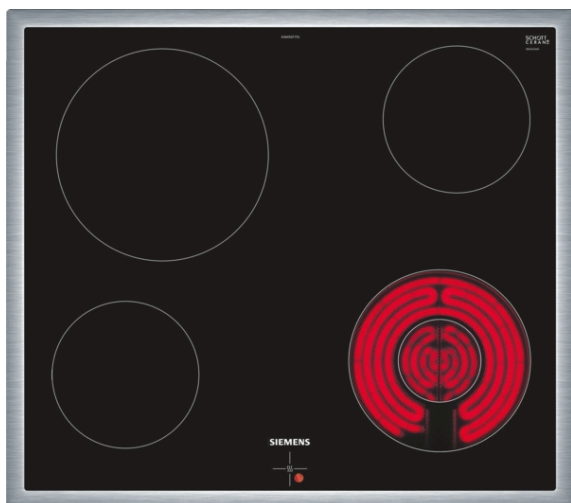

iQ300, Ηλεκτρικές εστίες, 60 cm, Μη αυτόνομη EA645GF17G

Η μοντέρνα κεραμική βάση εστιών για ευχάριστο μαγείρεμα και λιγότερο κόπο στο καθάρισμα.

✓ Ζώνες μαγειρέματος που λειτουργούν μέσω περιστροφικών διακοπών που βρίσκονται πάνω στην εντοιχιζόμενη κουζίνα.

Χαρακτηριστικά

Τεχνικά στοιχεία

Προϊοντική κατηγορία : Εστία
 Τύπος κατασκευής : Εντοιχιζόμενη
 Πηγή ενέργειας : Ηλεκτρικό ρεύμα
 Συνολικός αριθμός ζωνών που μπορούν να χρησιμοποιηθούν ταυτόχρονα : 4
 Διαστάσεις εντοιχισμού (υ x π x β) : 43 x 560-560 x 490-500 mm
 Πλάτος συσκευής : 583 mm
 Διαστάσεις προϊόντος (Υ x Π x Β) : 43 x 583 x 513 mm
 Διαστάσεις συσκευασμένου προϊόντος (ΥxΠxB) : 100 x 750 x 590 mm
 Καθαρό βάρος : 7,160 kg
 Μεικτό βάρος : 8,0 kg
 Ενδεικτική λυχνία εναπομένουσας θερμότητας : ξεχωριστή
 Θέση πάνελ ελέγχου : Εξωτερικοί διακόπτες χειρισμού
 Τύπος δυνατότητας εξωτερικών διακοπών χειρισμού : Σε συνδυασμό με φούρνο/ηλεκτρική κουζίνα
 Βασικό υλικό επιφανειών : Υαλοκεραμική
 Χρώμα επιφανειών : Ανοξείδωτο, Μαύρο
 Χρώμα πλαισίου : Ανοξείδωτο
 Πιστοποιητικά έγκρισης : CE, VDE
 Κωδικός EAN : 4242003614365
 Προδιαγραφές σύνδεσης με ηλεκτρικό ρεύμα : 6300 W
 Τάση : 220-240 V
 Συχνότητα : 50; 60 Hz

Προαιρετικά εξαρτήματα

HZ9SE030 ΣΕΤ 3 ΕΠΑΓΩΓΙΚΩΝ ΣΚΕΥΩΝ HZ 9SE030

4 242003 614365

ιQ300, Ηλεκτρικές εστίες, 60 cm, Μη αυτόνομη EA645GF17G

Χαρακτηριστικά

Τεχνικά χαρακτηριστικά

- Μοντέρνο Inox περιμετρικό πλαίσιο
- 4 Ζώνες μαγειρέματος highSpeed, συμπεριλαμβάνοντας:
- Μπροστά αριστερά: 1,2 kW - 145 mm
- Πίσω αριστερά: 2,2 kW - 210 mm
- Πίσω δεξιά: 1,2 kW - 145 mm
- Μπροστά δεξιά: 1,7 kW, 0,4 kW - 80 mm (Ζώνη καφέ), 180 mm

Γενικά χαρακτηριστικά

- Ένδειξη υπολοίπου θερμότητας
- Συνολικό φορτίο 6,3 kW

Διαστάσεις

- Διαστάσεις συσκευής (ΠxΒ): 583 mm x 513 mm
- Διαστάσεις εντοιχισμού (ΥxΠxΒ): 43x560-560x490-500 mm

ιQ300, Ηλεκτρικές εστίες, 60 cm, Μη
αυτόνομη
EA645GF17G