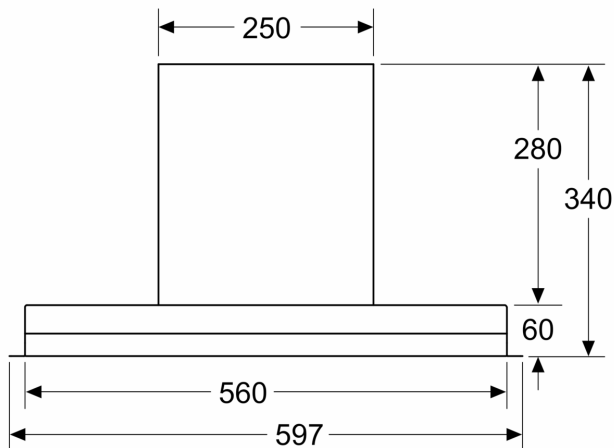

Διαστάσεις

- Διάμετρος σωλήνα Ø 150 mm, 120 mm
- Διαστάσεις συσκευής (ΥxΠxΒ): 340 x 597 x 298 mm
- Διαστάσεις εντοιχισμού (ΥxΠxΒ): 340 x 560 x 300 mm

**Σειρά 6, Εντοιχιζόμενος
απορροφητήρας Box, 60 cm, clear
glass black printed
DBB67AM60**

Διαστάσεις σε mm
Μπροστινή όψη

Διαστάσεις σε mm
Παράδειγμα εγκατάστασης

A: Περιοχή χωρίς μεντεσέδες

Διαστάσεις σε mm

A: Διέλευση καλωδίου

Διαστάσεις σε mm

από την επάνω ακμή της σχάρας των
μαγειρικών σκευών