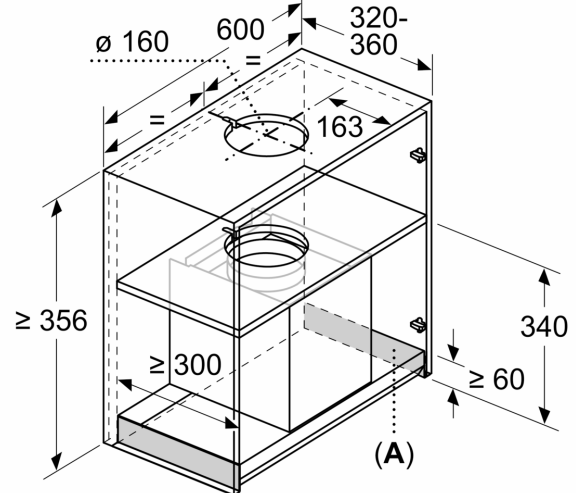

Διαστάσεις

- Διάμετρος σωλήνα Ø 150 mm, 120 mm
- Διαστάσεις συσκευής (ΥxΠxΒ): 340 x 597 x 298 mm
- Διαστάσεις εντοιχισμού (ΥxΠxΒ): 340 x 560 x 300 mm

**Σειρά 6, Εντοιχιζόμενος
απορροφητήρας Box, 60 cm, clear
glass black printed
DBB67AM60**

Διαστάσεις σε mm
Μπροστινή όψη

Διαστάσεις σε mm
Παράδειγμα εγκατάστασης

A: Περιοχή χωρίς μεντεσέδες

Διαστάσεις σε mm

A: Διέλευση καλωδίου

Διαστάσεις σε mm

από την επάνω ακμή της σχάρας των
μαγειρικών σκευών

A: Ηλεκτρική συσκευή ελάχ. 430
B: Συσκευή αερίου ελάχ. 650

Διαστάσεις σε mm
Πλευρική όψη