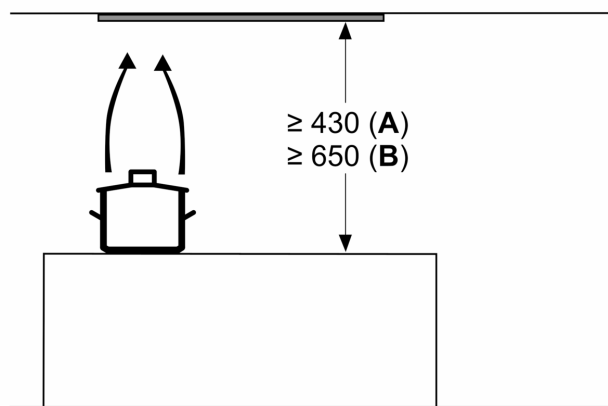

Διαστάσεις

- Διάμετρος σωλήνα Ø 150 mm, 120 mm
- Διαστάσεις συσκευής (ΥxΠxΒ): 340 x 597 x 298 mm
- Διαστάσεις εντοιχισμού (ΥxΠxΒ): 340 x 560 x 300 mm

**Σειρά 6, Εντοιχιζόμενος
απορροφητήρας Box, 60 cm, clear
glass black printed
DBB67AM60**

Διαστάσεις σε mm
Μπροστινή όψη

Διαστάσεις σε mm
Παράδειγμα εγκατάστασης

A: Περιοχή χωρίς μεντεσέδες

Διαστάσεις σε mm

A: Διέλευση καλωδίου

Διαστάσεις σε mm

από την επάνω ακμή της σχάρας των
μαγειρικών σκευών

A: Ηλεκτρική συσκευή ελάχ. 430
B: Συσκευή αερίου ελάχ. 650

Διαστάσεις σε mm
Πλευρική όψη