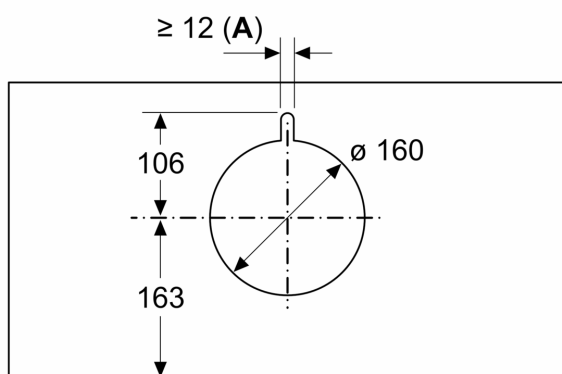

Διαστάσεις

- Διάμετρος σωλήνα Ø 150 mm, 120 mm
- Διαστάσεις συσκευής (ΥxΠxΒ): 340 x 597 x 298 mm
- Διαστάσεις εντοιχισμού (ΥxΠxΒ): 340 x 560 x 300 mm

**Σειρά 6, Εντοιχιζόμενος
απορροφητήρας Box, 60 cm, clear
glass black printed
DBB67AM60**

Διαστάσεις σε mm
Μπροστινή όψη

Διαστάσεις σε mm
Παράδειγμα εγκατάστασης

A: Περιοχή χωρίς μεντεσέδες

Διαστάσεις σε mm

A: Διέλευση καλωδίου

Διαστάσεις σε mm

από την επάνω ακμή της σχάρας των
μαγειρικών σκευών

A: Ηλεκτρική συσκευή ελάχ. 430
B: Συσκευή αερίου ελάχ. 650

Διαστάσεις σε mm
Πλευρική όψη