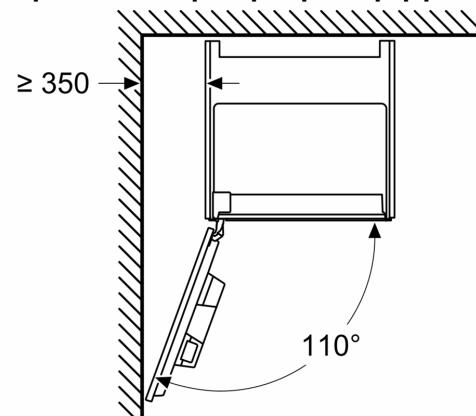

**Σειρά 8, Εντοιχιζόμενη πλήρως
αυτόματη καφετιέρα espresso,
Μαύρο
CTL9181B0**

Διαστάσεις σε mm

A: 7,5 mm

Διαστάσεις σε mm

Τα δοχεία με φασόλια και νερό αφαιρούνται
από μπροστά
Συνιστώμενο ύψος εγκατάστασης
950–1450 mm

Διαστάσεις σε mm

Τα δοχεία με φασόλια και νερό αφαιρούνται
από μπροστά
Συνιστώμενο ύψος εγκατάστασης
950–1450 mm

Διαστάσεις σε mm

Εγκατάσταση στην αριστερή γωνία

Εάν χρησιμοποιείτε τον περιοριστή
μεντεσέδων 92°, η ελάχ. απόσταση από τον
τοίχο είναι μόνο 100 mm

Διαστάσεις σε mm