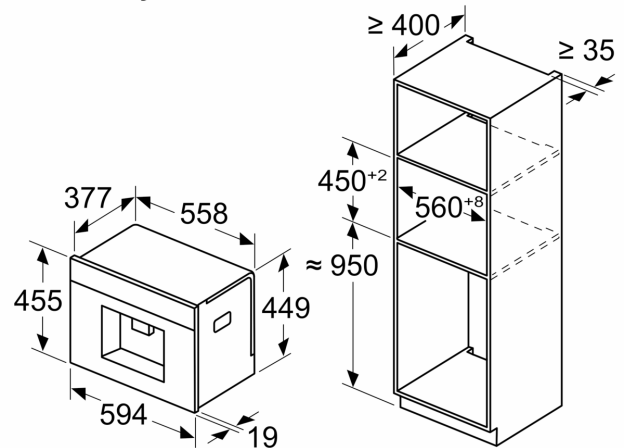

**Σειρά 8, Εντοιχιζόμενη πλήρως
αυτόματη καφετιέρα espresso,
Μαύρο
CTL9181B0**

Διαστάσεις σε mm

A: 7,5 mm

Διαστάσεις σε mm

Τα δοχεία με φασόλια και νερό αφαιρούνται
από μπροστά
Συνιστώμενο ύψος εγκατάστασης
950–1450 mm

Διαστάσεις σε mm

Τα δοχεία με φασόλια και νερό αφαιρούνται
από μπροστά
Συνιστώμενο ύψος εγκατάστασης
950–1450 mm

Διαστάσεις σε mm

Εγκατάσταση στην αριστερή γωνία

Εάν χρησιμοποιείτε τον περιοριστή
μεντεσέδων 92°, η ελάχ. απόσταση από τον
τοίχο είναι μόνο 100 mm

Διαστάσεις σε mm