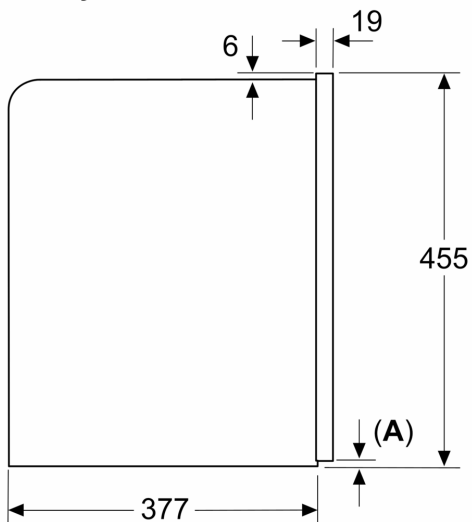

Τεχνικά στοιχεία

Εντοιχιζόμενη / Ελεύθερη:Εντοιχιζόμενη συσκευή
 Ακροφύσιο αεροποίησης:Όχι
 Οθόνη:Όχι
 Σύστημα προστασίας κατά των διαρροών: Όχι
 Portion sizes: Όλα τα φλιτζάνια
 Διαστάσεις Εσωτερικής μονάδας: (ΥxΠxΒ): 455 x 594 x 385 mm
 Διαστάσεις συσκευασμένου προϊόντος (ΥxΠxΒ): ... 540 x 560 x 670 mm
 Διαστάσεις εντοιχισμού (υ x π x β): 449 x 558 x 376 mm
 Κωδικός EAN:4242005310364
 Ηλεκτρικό ρεύμα: 10 A
 Τάση: 220-240 V
 Συχνότητα: 50/60 Hz
 Τύπος πρίζας: Πρίζα Gardy με γείωση

**Σειρά 8, Εντοιχιζόμενη πλήρως
αυτόματη καφετιέρα espresso,
Μαύρο
CTL9181B0**

Διαστάσεις σε mm

A: 7,5 mm

Διαστάσεις σε mm

Τα δοχεία με φασόλια και νερό αφαιρούνται
από μπροστά
Συνιστώμενο ύψος εγκατάστασης
950–1450 mm

Διαστάσεις σε mm

Τα δοχεία με φασόλια και νερό αφαιρούνται
από μπροστά
Συνιστώμενο ύψος εγκατάστασης
950–1450 mm

Διαστάσεις σε mm

Εγκατάσταση στην αριστερή γωνία

Εάν χρησιμοποιείτε τον περιοριστή
μεντεσέδων 92°, η ελάχ. απόσταση από τον
τοίχο είναι μόνο 100 mm

Διαστάσεις σε mm