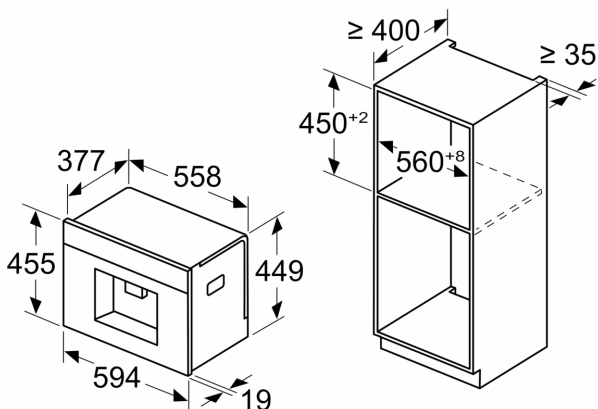

Τεχνικά στοιχεία

Εντοιχιζόμενη / Ελεύθερη:Εντοιχιζόμενη συσκευή
 Ακροφύσιο αεροποίησης:Όχι
 Οθόνη:Όχι
 Σύστημα προστασίας κατά των διαρροών: Όχι
 Portion sizes: Όλα τα φλιτζάνια
 Διαστάσεις Εσωτερικής μονάδας: (ΥxΠxΒ): 455 x 594 x 385 mm
 Διαστάσεις συσκευασμένου προϊόντος (ΥxΠxΒ): ... 540 x 560 x 670 mm
 Διαστάσεις εντοιχισμού (υ x π x β): 449 x 558 x 376 mm
 Κωδικός EAN:4242005310364
 Ηλεκτρικό ρεύμα: 10 A
 Τάση: 220-240 V
 Συχνότητα: 50/60 Hz
 Τύπος πρίζας: Πρίζα Gardy με γείωση

**Σειρά 8, Εντοιχιζόμενη πλήρως
αυτόματη καφετιέρα espresso,
Μαύρο
CTL9181B0**

Διαστάσεις σε mm

A: 7,5 mm

Διαστάσεις σε mm

Τα δοχεία με φασόλια και νερό αφαιρούνται
από μπροστά
Συνιστώμενο ύψος εγκατάστασης
950–1450 mm

Διαστάσεις σε mm

Τα δοχεία με φασόλια και νερό αφαιρούνται
από μπροστά
Συνιστώμενο ύψος εγκατάστασης
950–1450 mm

Διαστάσεις σε mm

Εγκατάσταση στην αριστερή γωνία

Εάν χρησιμοποιείτε τον περιοριστή
μεντεσέδων 92°, η ελάχ. απόσταση από τον
τοίχο είναι μόνο 100 mm

Διαστάσεις σε mm