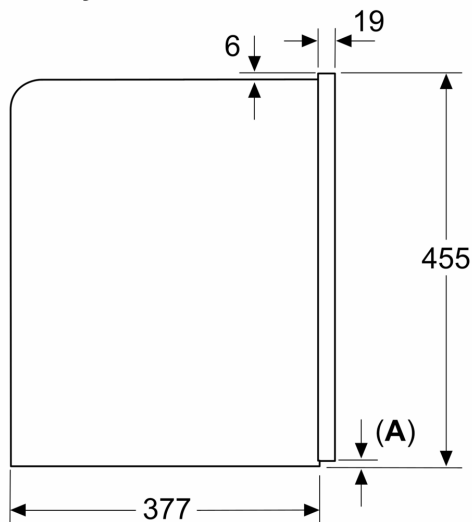

Τεχνικά στοιχεία

Εντοιχιζόμενη / Ελεύθερη:Εντοιχιζόμενη συσκευή
Ακροφύσιο αεροποίησης:Όχι
Οθόνη:Όχι
Σύστημα προσασίας κατά των διαρροών: Όχι
Portion sizes: Όλα τα φλιτζάνια
Διαστάσεις Εσωτερικής μονάδας: (ΥxΠxΒ): 455 x 594 x 385 mm
Διαστάσεις συσκευασμένου προϊόντος (ΥxΠxΒ): ... 540 x 550 x 670 mm
Διαστάσεις εντοιχισμού (υ x π x β): 449 x 558 x 376 mm
Κωδικός EAN:4242005310340
Ηλεκτρικό ρεύμα: 10 A
Τάση:220-240 V
Συχνότητα: 50/60 Hz
Τύπος πρίζας: Πρίζα Gardy με γείωση

**Σειρά 8, Εντοιχιζόμενη πλήρως
αυτόματη καφετιέρα espresso,
Μαύρο
CTL7181B0**

Διαστάσεις σε mm

A: 7,5 mm

Διαστάσεις σε mm

Τα δοχεία με φασόλια και νερό αφαιρούνται
από μπροστά
Συνιστώμενο ύψος εγκατάστασης
950–1450 mm

Διαστάσεις σε mm

Τα δοχεία με φασόλια και νερό αφαιρούνται
από μπροστά
Συνιστώμενο ύψος εγκατάστασης
950–1450 mm

Διαστάσεις σε mm

Εγκατάσταση στην αριστερή γωνία

Εάν χρησιμοποιείτε τον περιοριστή
μεντεσέδων 92°, η ελάχ. απόσταση από τον
τοίχο είναι μόνο 100 mm

Διαστάσεις σε mm