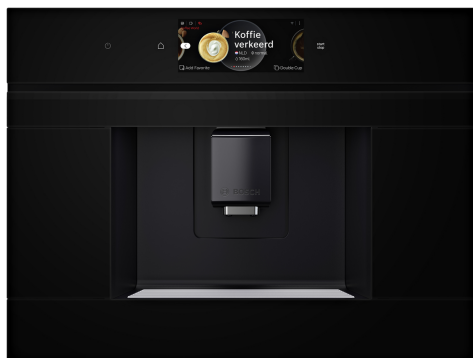

Σειρά 8, Εντοιχιζόμενη πλήρως αυτόματη καφετιέρα espresso, Μαύρο CTL7181B0

- **AutoMilk Clean:** πλήρως αυτόματος καθαρισμός του συστήματος γάλακτος με ατμό, μετά από κάθε παρασκευή καφέ.
- **Home Connect:** Οικιακές συσκευές με έξυπνη σύνδεση για μια ευκολότερη ζωή.
- **AromaDouble Shot:** Extra-δυνατός καφές με λιγότερη πικράδα, χάρη σε δύο διαδικασίες άλεσης και παρασκευής.
- **OneTouch DoubleCup:** Espresso και ροφήματα με γάλα με ένα κλικ- ακόμη και για δύο φλιτζάνια ταυτόχρονα.
- **Λειτουργία OneTouch :** Όλοι οι καφέδες με το πάτημα ενός κουμπιού – είτε espresso είτε cappuccino.

Τεχνικά στοιχεία

Εντοιχιζόμενη / Ελεύθερη:Εντοιχιζόμενη συσκευή
Ακροφύσιο αεροποίησης:Όχι
Οθόνη:Όχι
Σύστημα προσασίας κατά των διαρροών: Όχι
Portion sizes: Όλα τα φλιτζάνια
Διαστάσεις Εσωτερικής μονάδας: (ΥxΠxΒ): 455 x 594 x 385 mm
Διαστάσεις συσκευασμένου προϊόντος (ΥxΠxΒ): ... 540 x 550 x 670 mm
Διαστάσεις εντοιχισμού (υ x π x β): 449 x 558 x 376 mm
Κωδικός EAN:4242005310340
Ηλεκτρικό ρεύμα: 10 A
Τάση:220-240 V
Συχνότητα: 50/60 Hz
Τύπος πρίζας: Πρίζα Gardy με γείωση

Σειρά 8, Εντοιχιζόμενη πλήρως αυτόματη καφετιέρα espresso, Μαύρο CTL7181B0

Γεύση και άρωμα

- Λειτουργίες για: ζεστό γάλα, αφρόγαλα και ζεστό νερό
- Aroma Select – 3 διαφορετικές επιλογές για προφίλ αρώματος (μέτριο-ισορροπημένο-ξεχωριστό)
- Ρύθμιση αναλογίας γάλακτος για τα κλασικά ροφήματα που περιέχουν γάλα.
- Έξυπνη προσαρμογή έντασης - προσαρμοστική διαχείριση βασιζόμενη στην ένταση αλλά και το μέγεθος του καφέ.
- Aroma Double Shot: λιγότερη πικράδα σε μεγάλα ροφήματα λόγω της διαδικασίας διπλής άλεσης.

Ευκολία και Άνεση

- TFT-Touchdisplay Pro - Έγχρωμη οθόνη TFT 6,8" με λειτουργία αφής
- Αγαπημένα: αποθηκεύστε έως 30 προσωποποιημένα ροφήματα
- Ρυθμιζόμενο ύψος απόσταξης (έως 15cm για πιο ψηλά ποτήρια)
- oneTouch DoubleCup – κουμπί επιλογής για δυο φλιτζάνια καφέ ταυτόχρονα
- 2.4 l χωρητικότητα στο αφαιρούμενο δοχείο νερού