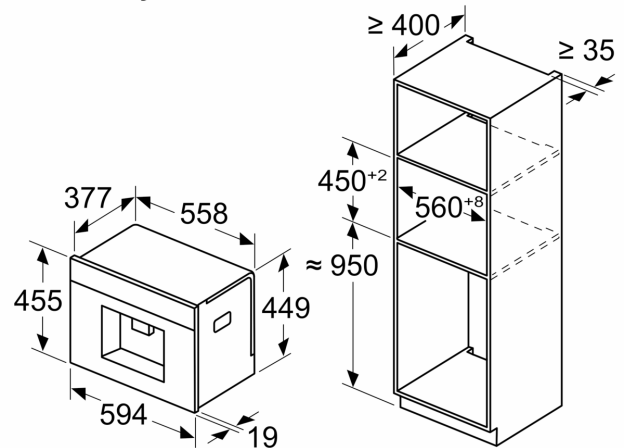

**Σειρά 8, Εντοιχιζόμενη πλήρως
αυτόματη καφετιέρα espresso,
Μαύρο
CTL7181B0**

Διαστάσεις σε mm

A: 7,5 mm

Διαστάσεις σε mm

Τα δοχεία με φασόλια και νερό αφαιρούνται
από μπροστά
Συνιστώμενο ύψος εγκατάστασης
950–1450 mm

Διαστάσεις σε mm

Τα δοχεία με φασόλια και νερό αφαιρούνται
από μπροστά
Συνιστώμενο ύψος εγκατάστασης
950–1450 mm

Διαστάσεις σε mm

Εγκατάσταση στην αριστερή γωνία

Εάν χρησιμοποιείτε τον περιοριστή
μεντεσέδων 92°, η ελάχ. απόσταση από τον
τοίχο είναι μόνο 100 mm

Διαστάσεις σε mm