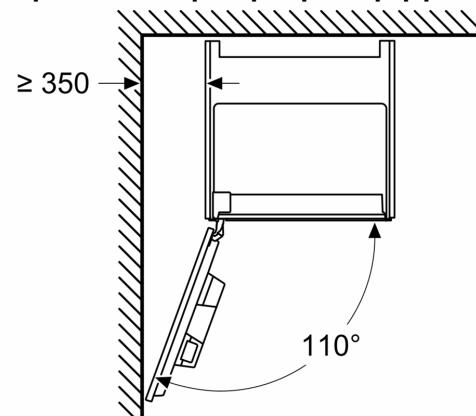

**Σειρά 8, Εντοιχιζόμενη πλήρως
αυτόματη καφετιέρα espresso,
Μαύρο
CTL7181B0**

Διαστάσεις σε mm

A: 7,5 mm

Διαστάσεις σε mm

Τα δοχεία με φασόλια και νερό αφαιρούνται
από μπροστά
Συνιστώμενο ύψος εγκατάστασης
950–1450 mm

Διαστάσεις σε mm

Τα δοχεία με φασόλια και νερό αφαιρούνται
από μπροστά
Συνιστώμενο ύψος εγκατάστασης
950–1450 mm

Διαστάσεις σε mm

Εγκατάσταση στην αριστερή γωνία

Εάν χρησιμοποιείτε τον περιοριστή
μεντεσέδων 92°, η ελάχ. απόσταση από τον
τοίχο είναι μόνο 100 mm

Διαστάσεις σε mm