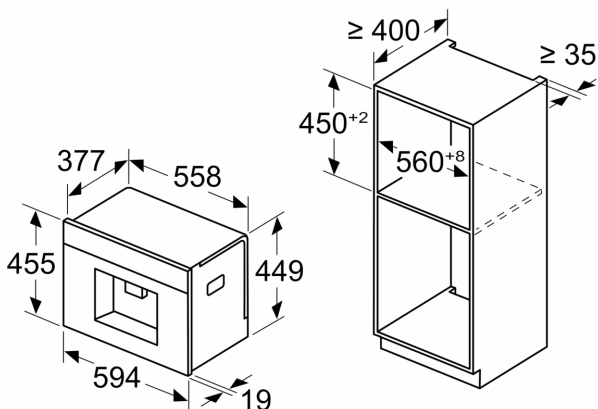

Τεχνικά στοιχεία

Εντοιχιζόμενη / Ελεύθερη:Εντοιχιζόμενη συσκευή
Ακροφύσιο αεροποίησης:Όχι
Οθόνη:Όχι
Σύστημα προσασίας κατά των διαρροών: Όχι
Portion sizes: Όλα τα φλιτζάνια
Διαστάσεις Εσωτερικής μονάδας: (ΥxΠxΒ): 455 x 594 x 385 mm
Διαστάσεις συσκευασμένου προϊόντος (ΥxΠxΒ): ... 540 x 550 x 670 mm
Διαστάσεις εντοιχισμού (υ x π x β): 449 x 558 x 376 mm
Κωδικός EAN:4242005310340
Ηλεκτρικό ρεύμα: 10 A
Τάση:220-240 V
Συχνότητα: 50/60 Hz
Τύπος πρίζας: Πρίζα Gardy με γείωση

**Σειρά 8, Εντοιχιζόμενη πλήρως
αυτόματη καφετιέρα espresso,
Μαύρο
CTL7181B0**

Διαστάσεις σε mm

A: 7,5 mm

Διαστάσεις σε mm

Τα δοχεία με φασόλια και νερό αφαιρούνται
από μπροστά
Συνιστώμενο ύψος εγκατάστασης
950–1450 mm

Διαστάσεις σε mm

Τα δοχεία με φασόλια και νερό αφαιρούνται
από μπροστά
Συνιστώμενο ύψος εγκατάστασης
950–1450 mm

Διαστάσεις σε mm

Εγκατάσταση στην αριστερή γωνία

Εάν χρησιμοποιείτε τον περιοριστή
μεντεσέδων 92°, η ελάχ. απόσταση από τον
τοίχο είναι μόνο 100 mm

Διαστάσεις σε mm