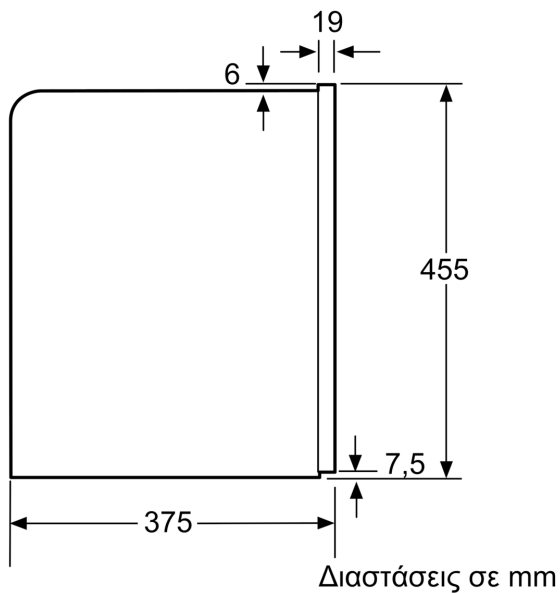

Το δοχείο για τους κόκκους καφέ και το δοχείο του νερού αφαιρούνται προς τα εμπρός. Συνιστούμενο ύψος τοποθέτησης 95-145 cm. Διαστάσεις σε mm

Τοποθέτηση σε γωνία αριστερά

Σε περίπτωση χρήσης περιορισμού του μεντεσέ στις 92° (αριθμός ανταλλακτικού 00636455) η ελάχιστη απόσταση μέχρι τον τοίχο ανέρχεται μόνο στα 100 mm. Διαστάσεις σε mm