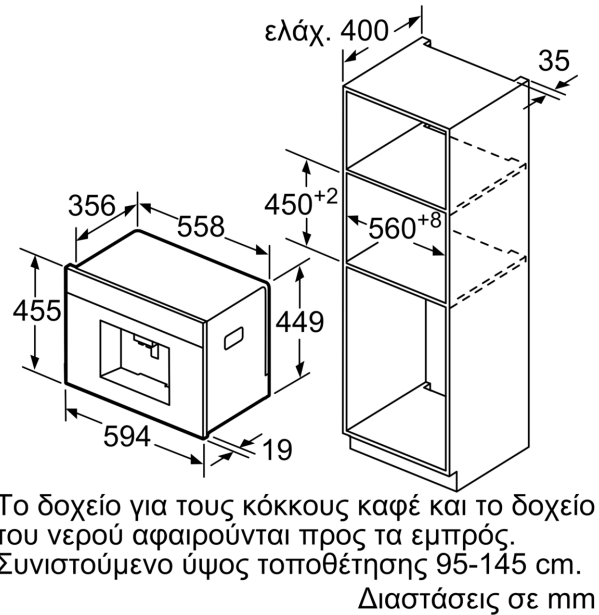

**Σειρά 8, Εντοιχιζόμενη πλήρως
αυτόματη καφετιέρα espresso,
Brushed steel anti-fingerprint
CTL636ES6**

Το δοχείο για τους κόκκους καφέ και το δοχείο του νερού αφαιρούνται προς τα εμπρός. Συνιστούμενο ύψος τοποθέτησης 95-145 cm. Διαστάσεις σε mm