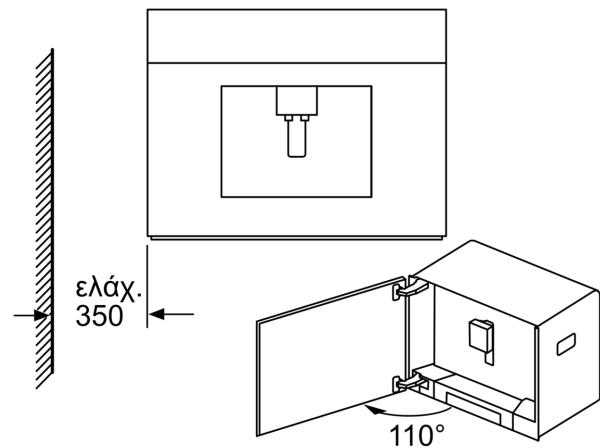

Το δοχείο για τους κόκκους καφέ και το δοχείο του νερού αφαιρούνται προς τα εμπρός. Συνιστούμενο ύψος τοποθέτησης 95-145 cm. Διαστάσεις σε mm

Τοποθέτηση σε γωνία αριστερά

Σε περίπτωση χρήσης περιορισμού του μεντεσέ στις 92° (αριθμός ανταλλακτικού 00636455) η ελάχιστη απόσταση μέχρι τον τοίχο ανέρχεται μόνο στα 100 mm. Διαστάσεις σε mm