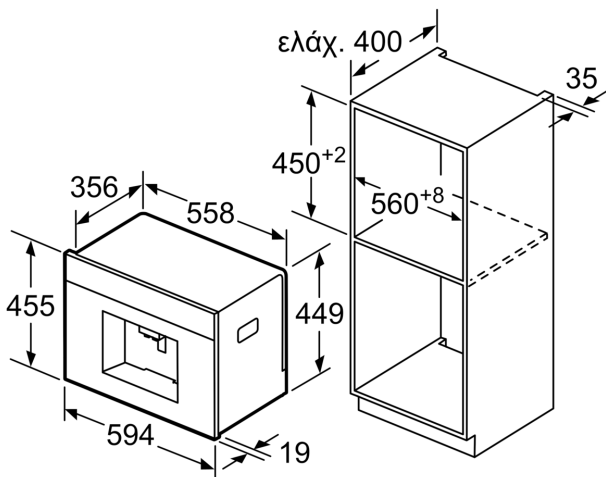

**Σειρά 8, Εντοιχιζόμενη πλήρως
αυτόματη καφετιέρα espresso,
Brushed steel anti-fingerprint
CTL636ES6**

Το δοχείο για τους κόκκους καφέ και το δοχείο του νερού αφαιρούνται προς τα εμπρός. Συνιστούμενο ύψος τοποθέτησης 95-145 cm. Διαστάσεις σε mm